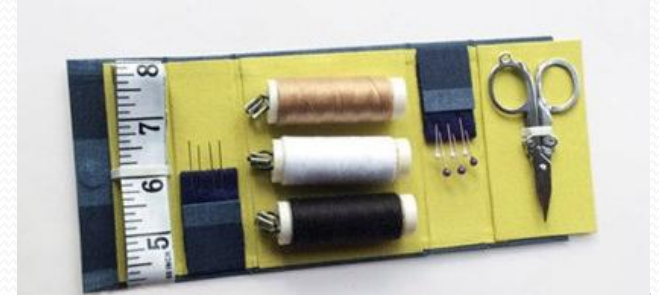

artesanías de colombia

CATALOGO FOTOS LINEAS DE PRODUCTO

Subgerencia de Desarrollo

MICROAMBIENTE

DETERMINANTES DE DISEÑO:

- Matriz Plaza Fusión
- Matriz Centro Oriente
- Minimalista
- Exaltación del error
- Figuras básicas
- Formas simples
- Poca combinación de materiales
- Materiales a la vista
- Macrotejidos
- Paralelismo entre técnicas
- Arquetipos
- Estructuras visibles
- Apilamientos
- Modulaciones

Diseñadores
Constanza Vásquez
Xeker Rojas
Constanza Arévalo

MICROAMBIENTE

REQUERIMIENTOS:

- Uso de técnicas de las emprendedoras
- Producto innovador
- Mejoramiento de la técnica
- Alto en el desarrollo de producto
- Trabajo por grupos
- Mejorar la complejidad y nivel técnico de las emprendedoras
- Desarrollo en serie

LINEA BILLETERAS

LINEA CONTENEDORES EN PAPEL

LINEA CORPORATIVOS

▣ Línea cojines en tela

▣ Línea cojines tejidos

▣ Línea cojines de piso

▣ Línea Tapetes

MICROAMBIENTE