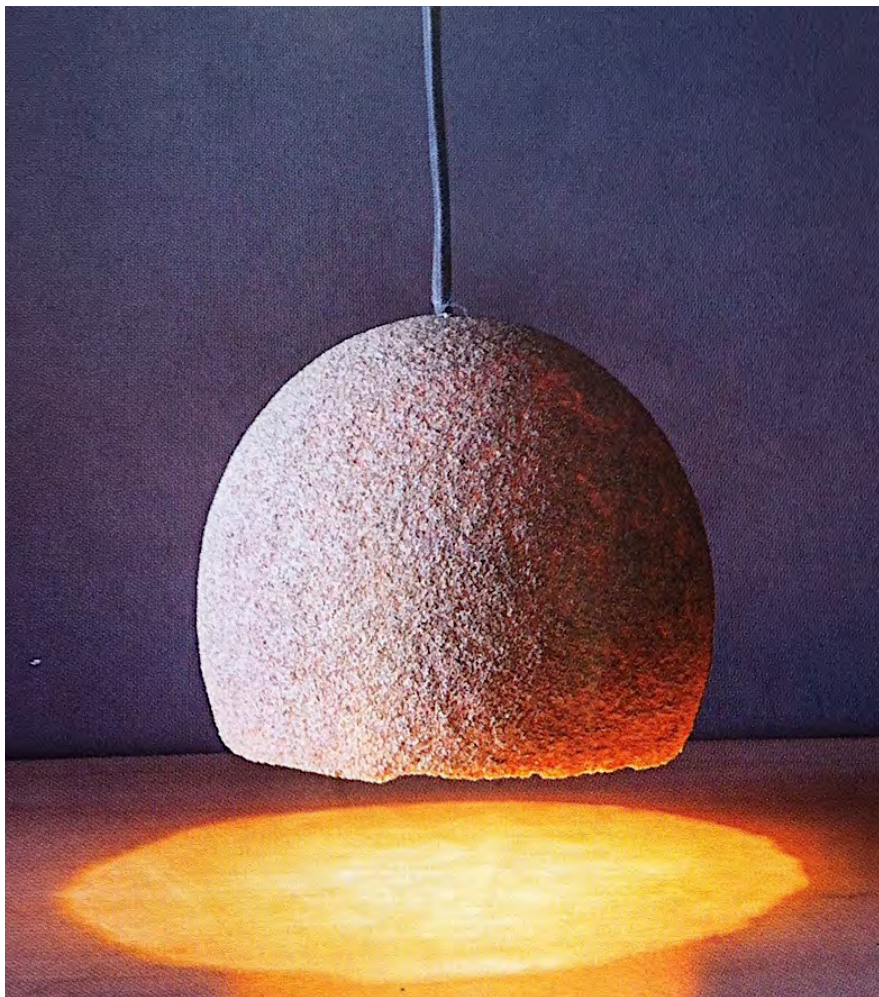

## Lámpara Cáscara de Huevo

Producto: Lámpara

Material (es): Cáscara de huevo

Técnica/Oficio: Mixtas

Dimensiones aproximadas: 48cm - 40cm

Precio: \$140.000

Posibilidad de producción mensual: 8 unidades

Procedencia: Armenia