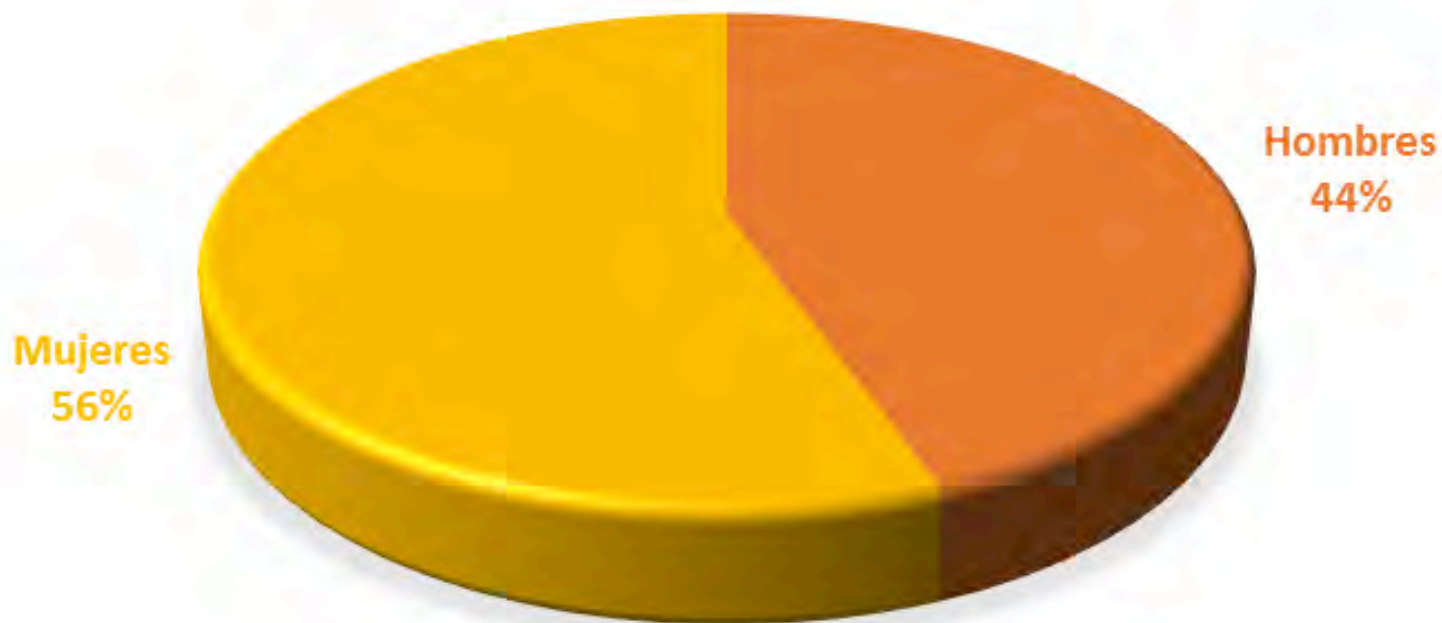

Beneficiarios por Genero