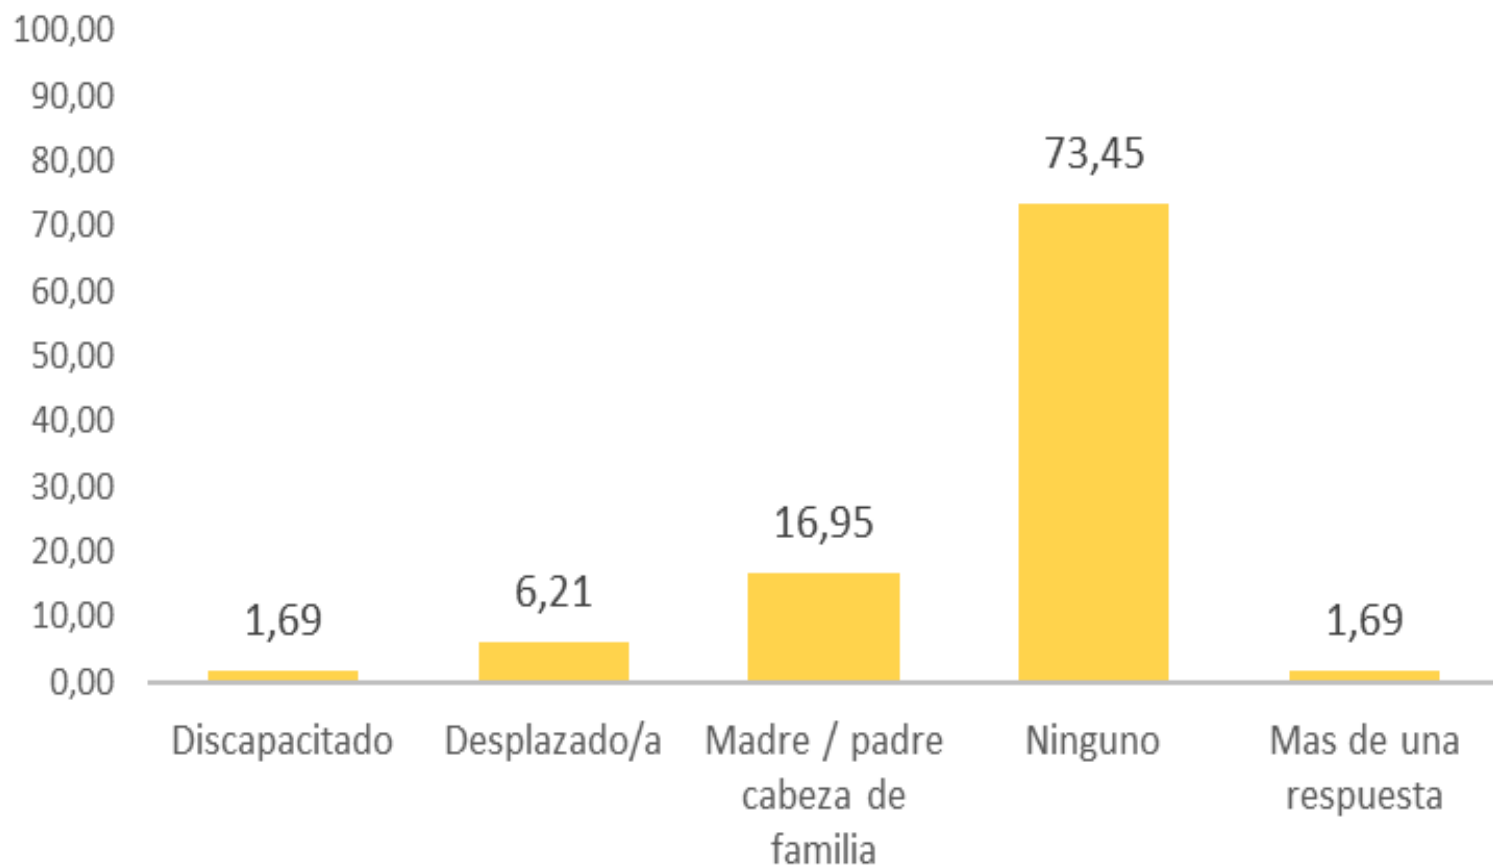

Tipo de Población / Porcentaje