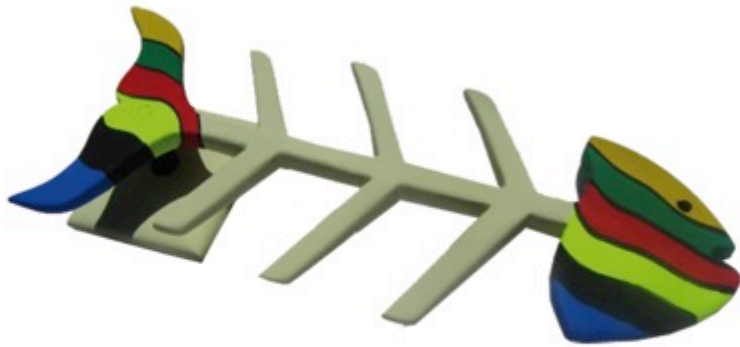

Bandeja pescado

Materiales: Madera tipo Ceiba
Artesano: Cristóbal Pardo
Referencia: 01-10

Barco portalápices

Materiales: Madera tipo ceiba
Artesano: Cristóbal Pardo
Referencia: 01-12

BOCACHICA

Perchero Pescado