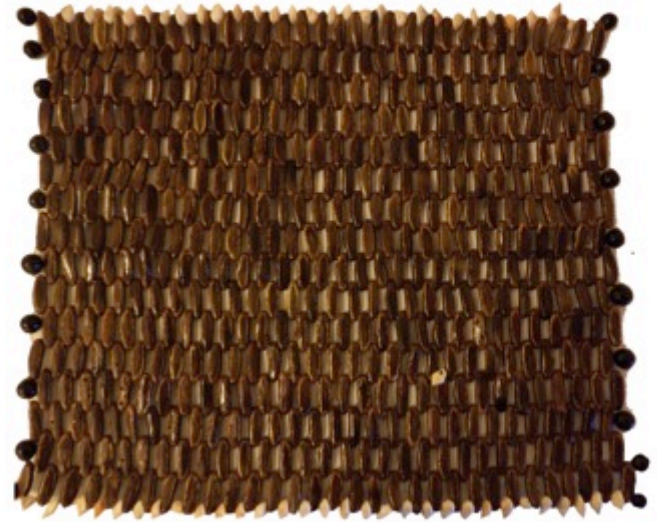

Portavasos modulo cuadrado

Materiales: Concha de coco y hueso
Artesano: Saul Julio
Referencia: 01-06

Portavasos Modulo rectangulo

Materiales: Concha de coco y hueso
Artesano: Saul Julio
Referencia: 01-07

BOCACHICA

Caja de Té

Materiales: Madera y caracuchas

Artesano: Jesús Julio

Referencia: 01-09

Individual en semillas mix

Materiales: Semillas de Acacia

Artesano: Manuel Arevalo

Referencia: 01-08

Individual en semillas mix

Materiales: Semillas de Acacia y chumbimba

Artesano: Manuel Arevalo

Referencia: 01-08A

BOCACHICA

Canoa decorativa

Materiales: Madera tipo Ceiba
Artesano: Cristóbal Pardo
Referencia: 01-13

Bandeja pescado

Materiales: Madera tipo Ceiba
Artesano: Cristóbal Pardo
Referencia: 01-10

Barco portalápices

Materiales: Madera tipo ceiba
Artesano: Cristóbal Pardo
Referencia: 01-12

BOCACHICA

Perchero Pescado