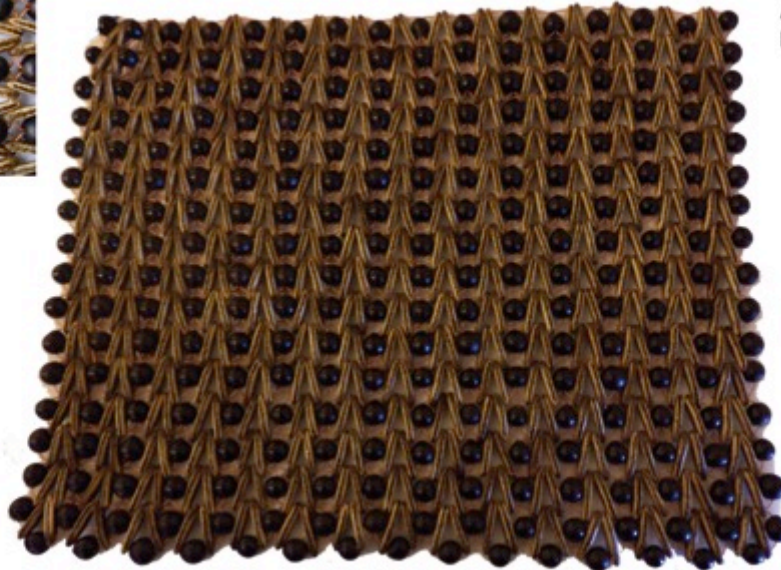

Portavasos modulo cuadrado

Materiales: Concha de coco y hueso
Artesano: Saul Julio
Referencia: 01-06

Portavasos Modulo rectangulo

Materiales: Concha de coco y hueso
Artesano: Saul Julio
Referencia: 01-07

BOCACHICA

Caja de Té

Materiales: Madera y caracuchas

Artesano: Jesús Julio

Referencia: 01-09

Individual en semillas mix

Materiales: Semillas de Acacia

Artesano: Manuel Arevalo

Referencia: 01-08

Individual en semillas mix

Materiales: Semillas de Acacia y chumbimba

Artesano: Manuel Arevalo

Referencia: 01-08A

BOCACHICA

Canoa decorativa

Materiales: Madera tipo Ceiba
Artesano: Cristóbal Pardo
Referencia: 01-13

Bandeja pescado

Materiales: Madera tipo Ceiba
Artesano: Cristóbal Pardo
Referencia: 01-10

Barco portalápices

Materiales: Madera tipo ceiba
Artesano: Cristóbal Pardo
Referencia: 01-12

BOCACHICA

Perchero Pescado