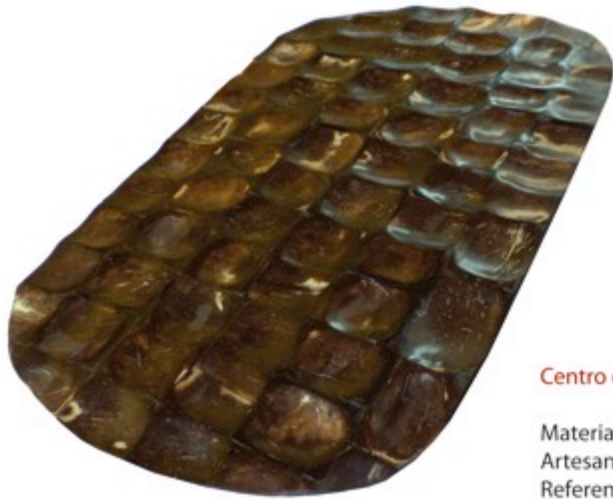

Alfredo Barrios

Noris Del Toro

Bleydy Puentes

Batea enchapada en Cacho

Materiales: Cacho y madera
Artesano: Alfredo Barrios
Referencia: 02-35

Batea redondo enchapada en coco

Materiales: Concha de coco y madera
Artesano: Alfredo Barrios
Referencia:02-39

OLAYA HERRERA

Centro de mesa en concha de coco

Materiales: Concha de coco
Artesano: Alfredo Barrios
Referencia: 02-40

Bandeja pequeña rectangular en coco

Materiales: Concha de coco
Artesano: Alfredo Barrios
Referencia: 02-43