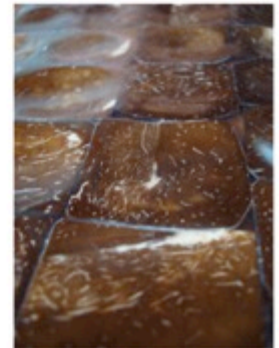

Detalle de la técnica