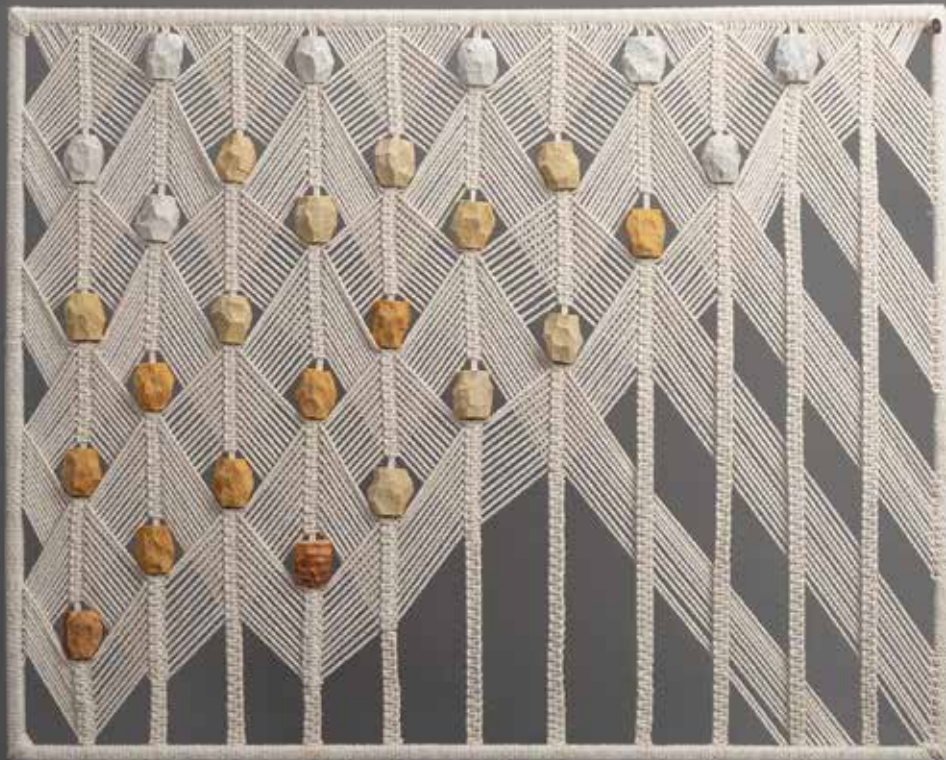

TAPIZ CON PIEDRAS MEDIANO

OFICIO: MACRAMÉ Y TALLA EN PIEDRA

MATERIA PRIMA: CORDÓN Y PIEDRA

DIMENSIONES: 100cm x 80cm x 4cm

ARTESANO: ANCESTRAL

DISEÑO: ANCESTRAL

CRAFT: WEAVING AND STONE CARVING

MATERIAL: COTTON AND STONES

DIMENSIONS: 39" x 31" x 1,5"

ARTISAN: ANCESTRAL

DESIGN: ANCESTRAL

90-15-101-E