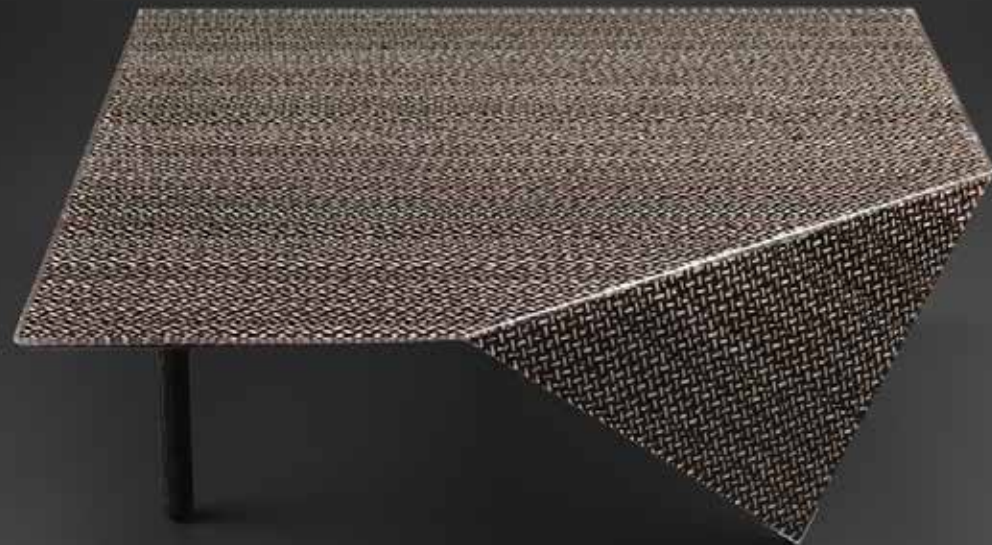

MESA AUXILIAR ENCAPSULADO

OFICIO: TEJEDURÍA Y ENCAPSULADO

MATERIA PRIMA: CAÑA FLECHA, RESINA Y MACANA

DIMENSIONES: 40cmx90cmx90cm

ARTESANO: LUISA FLÓREZ

DISEÑO: FLO

CRAFT: WEAVING AND ENCLOSE

MATERIAL: "CAÑA FLECHA" PLANT, RESINE AND "MACANA" WOOD

DIMENSIONS: 16"x35"x35"

ARTISAN: LUISA FLÓREZ

DESIGN: FLO

90-06-451-M