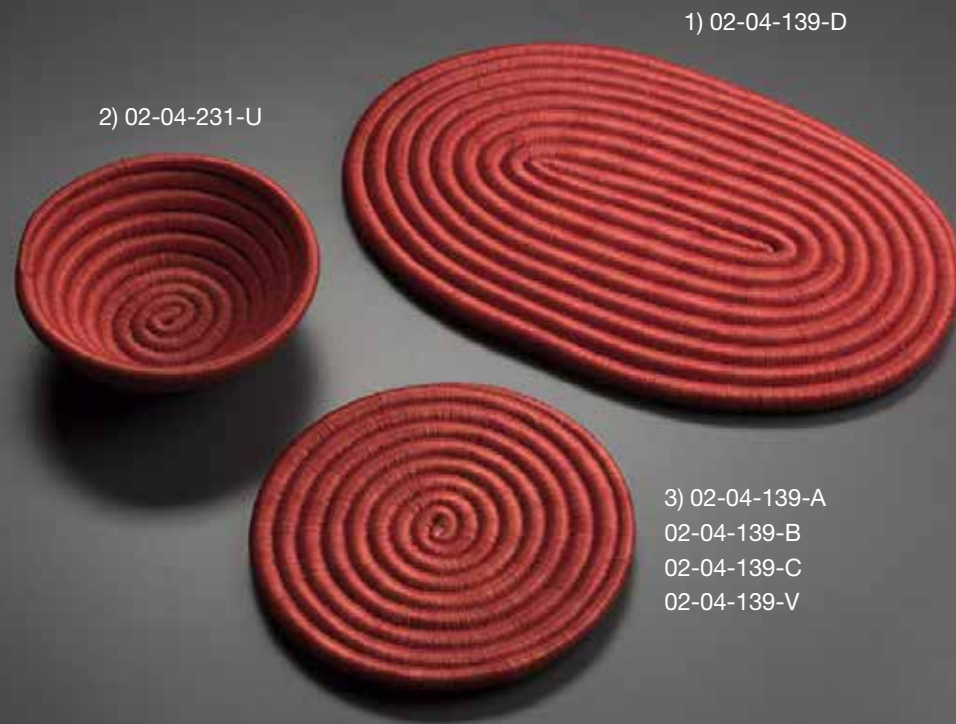

INDIVIDUAL REDONDO GUACAMAYAS

OFICIO: CESTERÍA EN ROLLO

MATERIA PRIMA: FIQUE

DIMENSIONES: 1. 25cmx15cm / 2. 15cm DIÁMETRO / 3. 20cm DIÁMETRO

ARTESANO: CREARCOOP

CRAFT: BASKETRY

MATERIAL: WICKER

DIMENSIONS: 1. 10"x6" / 2. 6" DIAMETER / 2. 8" DIAMETER

ARTISAN: CREARCOOP

Guacamayas / BOYACÁ