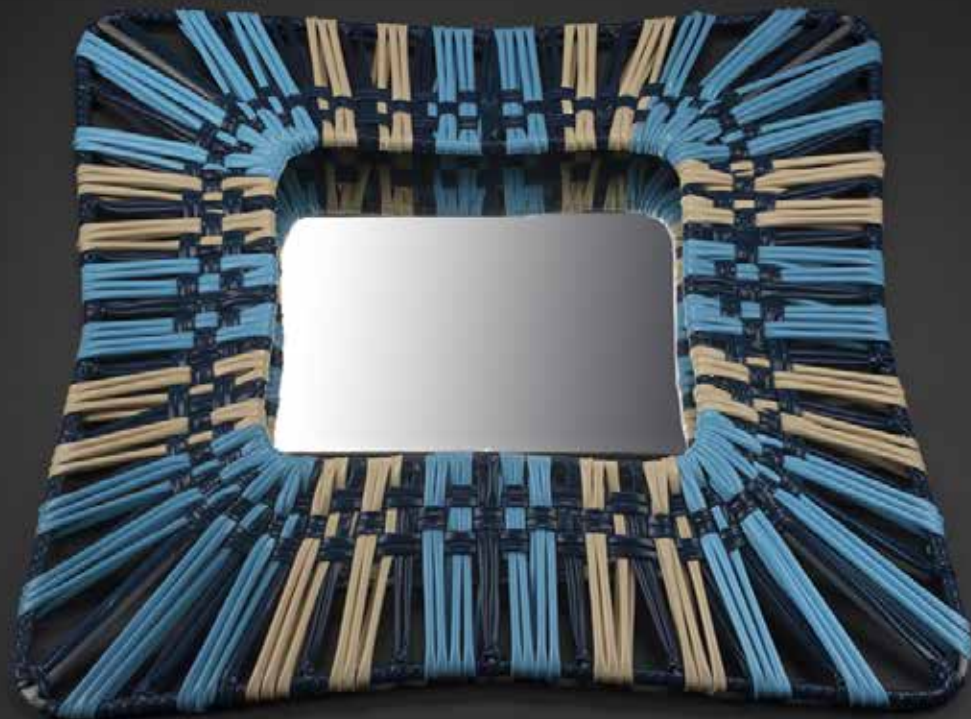

BOGOTÁ

ESPEJO

OFICIO: TEJEDURÍA

MATERIA PRIMA: MIMBRE PLÁSTICO PVC

DIMENSIONES: 70cmx70cm

ARTESANO: CAROLINA ORTEGA

CRAFT: WEAVING

MATERIAL: PLASTIC WICKER

DIMENSIONS: 27"x27"

ARTISAN: CAROLINA ORTEGA

90-19-030-H

BOGOTÁ

MESA AUXILIAR

OFICIO: TEJEDURÍA

MATERIA PRIMA: MIMBRE PLÁSTICO PVC

DIMENSIONES: 60cmx40cmx40cm