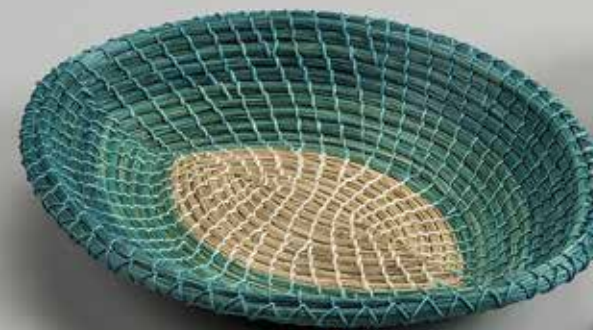

INDIVIDUALES Y BANDEJAS

OFICIO: TEJEDURÍA
MATERIA PRIMA: PAJA BLANCA
DIMENSIONES: 35 cm D / 8 cm D / 15 cm D
ARTESANO: ASOPAFIT
DISEÑO: ARTESANIAS DE COLOMBIA

CRAFT: WEAVING
MATERIAL: PAJA BLANCA
DIMENSIONS: 14" D / 3.2" D / 6" D
ARTISAN: ASOPAFIT
DESIGN: ARTESANÍAS DE COLOMBIA

TIBANÁ, BOYACÁ

1) 02-04-717-E