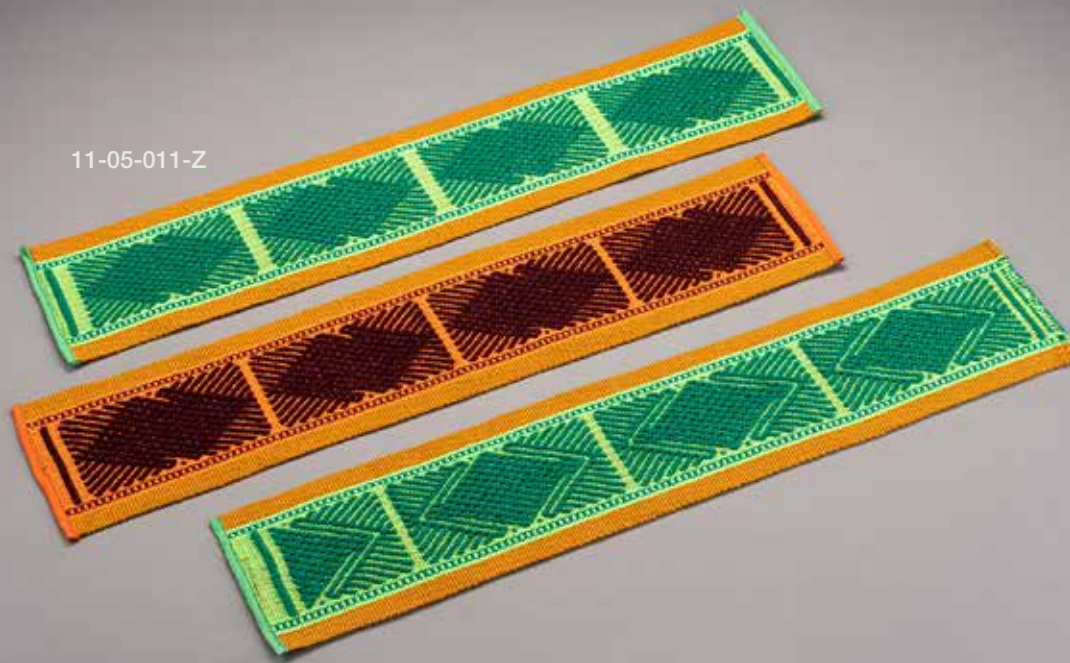

INDIVIDUALES USIACURÍ

OFICIO: CESTERÍA

MATERIA PRIMA: PALMA DE IRACA

DIMENSIONES: 34 cm x 54 cm

ARTESANO: ARTESANÍAS SANDRA

DISEÑO: ARTESANÍAS DE COLOMBIA

CRAFT: BASKETRY

MATERIAL: "IRACA" PALM