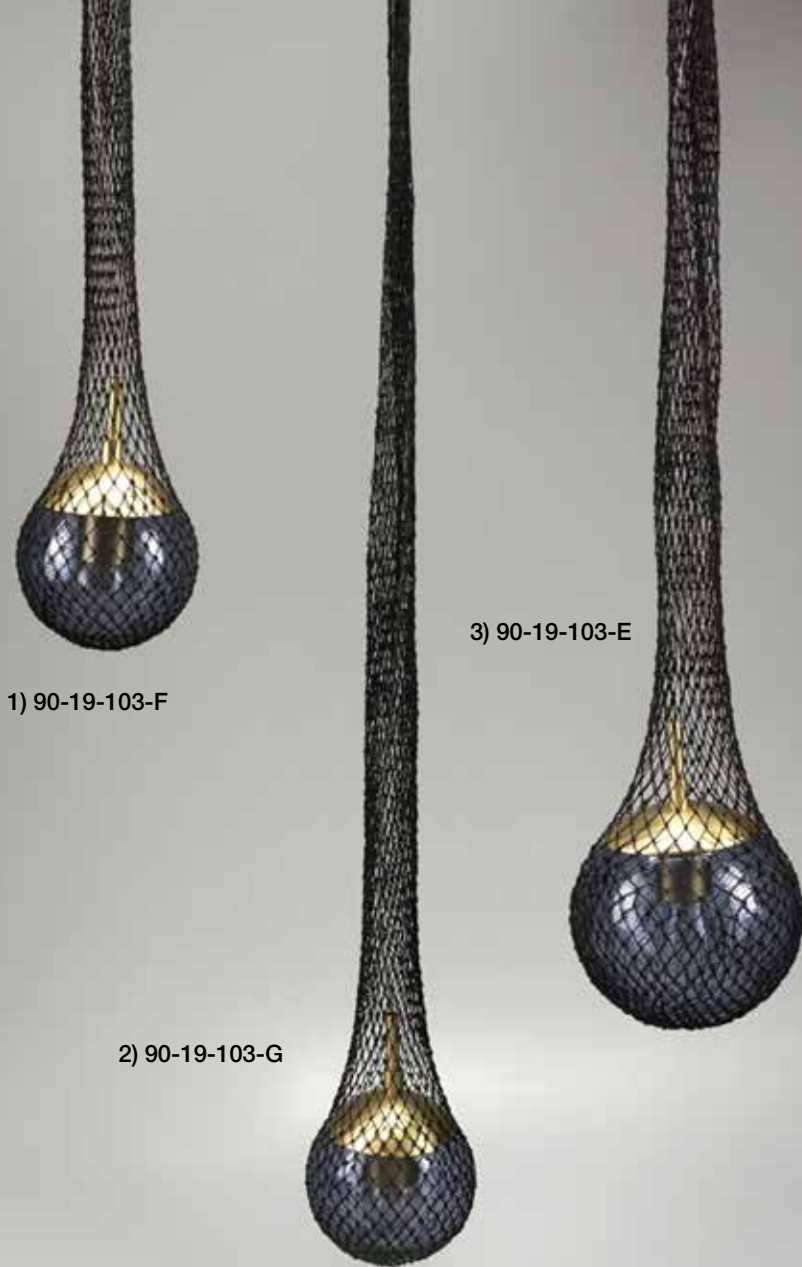

LÁMPARA COLGANTE CUMARE Y VIDRIO RED

OFICIO: TEJIDO

MATERIA PRIMA: CUMARE Y VIDRIO

ARTESANO: GRES - DISEÑO PARALELO

DISEÑO: GRES - DISEÑO PARALELO

CRAFT: WEAVING

MATERIAL: CUMARE PALM AND GLASS

ARTISAN: GRES - DISEÑO PARALELO

DESIGN: GRES - DISEÑO PARALELO

1) 90-19-103-F

2) 90-19-103-G

3) 90-19-103-E

BOGOTÁ

LÁMPARA COLGANTE CUMARE Y VIDRIO RED

OFICIO: TEJIDO

MATERIA PRIMA: CUMARE Y VIDRIO

ARTESANO: GRES - DISEÑO PARALELO

DISEÑO: GRES - DISEÑO PARALELO

CRAFT: WEAVING

MATERIAL: CUMARE PALM AND GLASS

ARTISAN: GRES - DISEÑO PARALELO

DESIGN: GRES - DISEÑO PARALELO