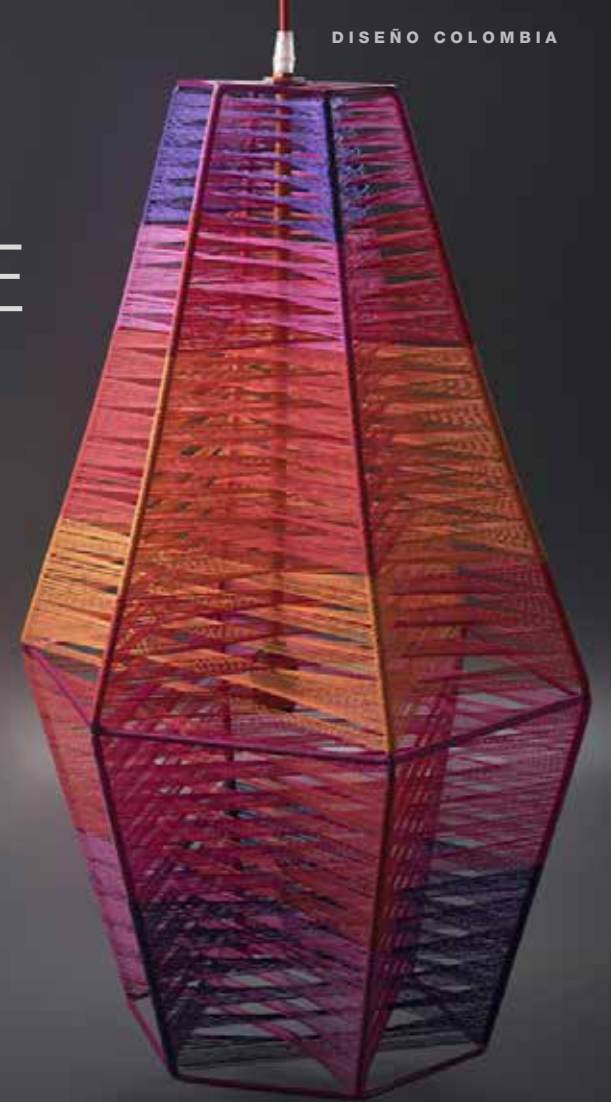

BOGOTÁ

90-19-098-P

LÁMPARA FRACTAL FLOR MEDIO MUNDO

OFICIO: TEJEDURÍA

MATERIA PRIMA: HILO

DIMENSIONES: 50cmx70cm

ARTESANO: ÁNGELA RAMOS

DISEÑO: ÁNGELA RAMOS

CRAFT: WEAVING

MATERIAL: THREAD

DIMENSIONS: 20"x27"

ARTISAN: ÁNGELA RAMOS

DESIGN BY: ÁNGELA RAMOS

LÁMPARA FRACTAL DIAMANTE

OFICIO: TEJEDURÍA

MATERIA PRIMA: HILO

DIMENSIONES: 70cmx50cm

ARTESANO: ÁNGELA RAMOS

DISEÑO: ÁNGELA RAMOS

CRAFT: WEAVING

MATERIAL: THREAD

DIMENSIONS: 27"x20"

ARTISAN: ÁNGELA RAMOS

DESIGN BY: ÁNGELA RAMOS

90-19-098-O

BOGOTÁ