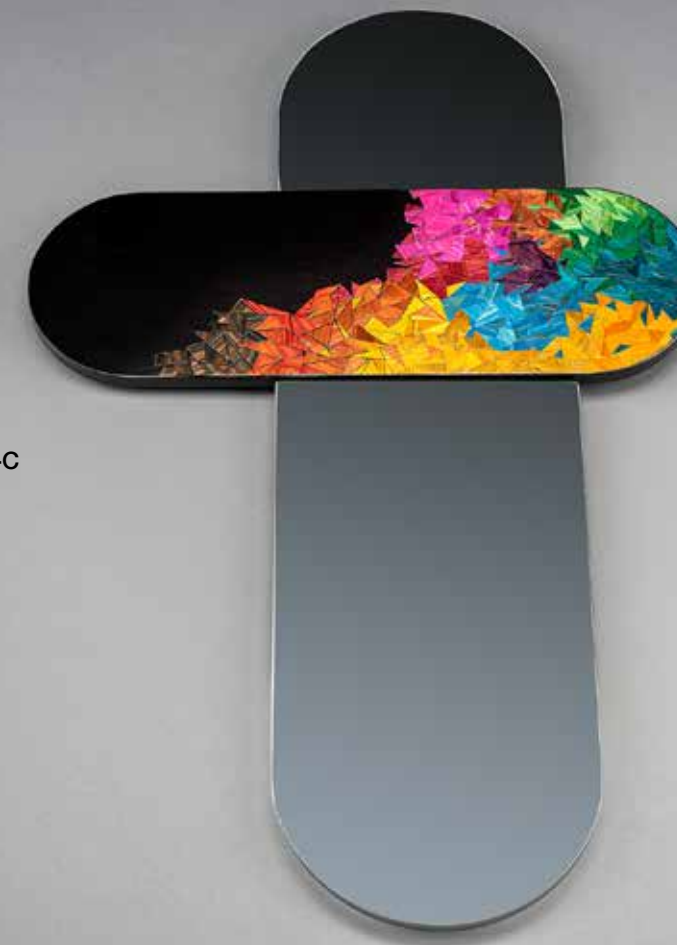

ESPEJO ENCHAPE TAMO CRUDO

OFICIO: ENCHAPE

MATERIA PRIMA: TAMO

DIMENSIONES: 70 cm x 45 cm

ARTESANO: DIEGO DE LA CRUZ

DISEÑO: DANILO CALVACHE

CRAFT: INLAY

MATERIAL: "TAMO" FIBER

DIMENSIONS: 30" x 18"

ARTISAN: DIEGO DE LA CRUZ

DESIGN: DANILO CALVACHE

NARIÑO

90-04-061-C