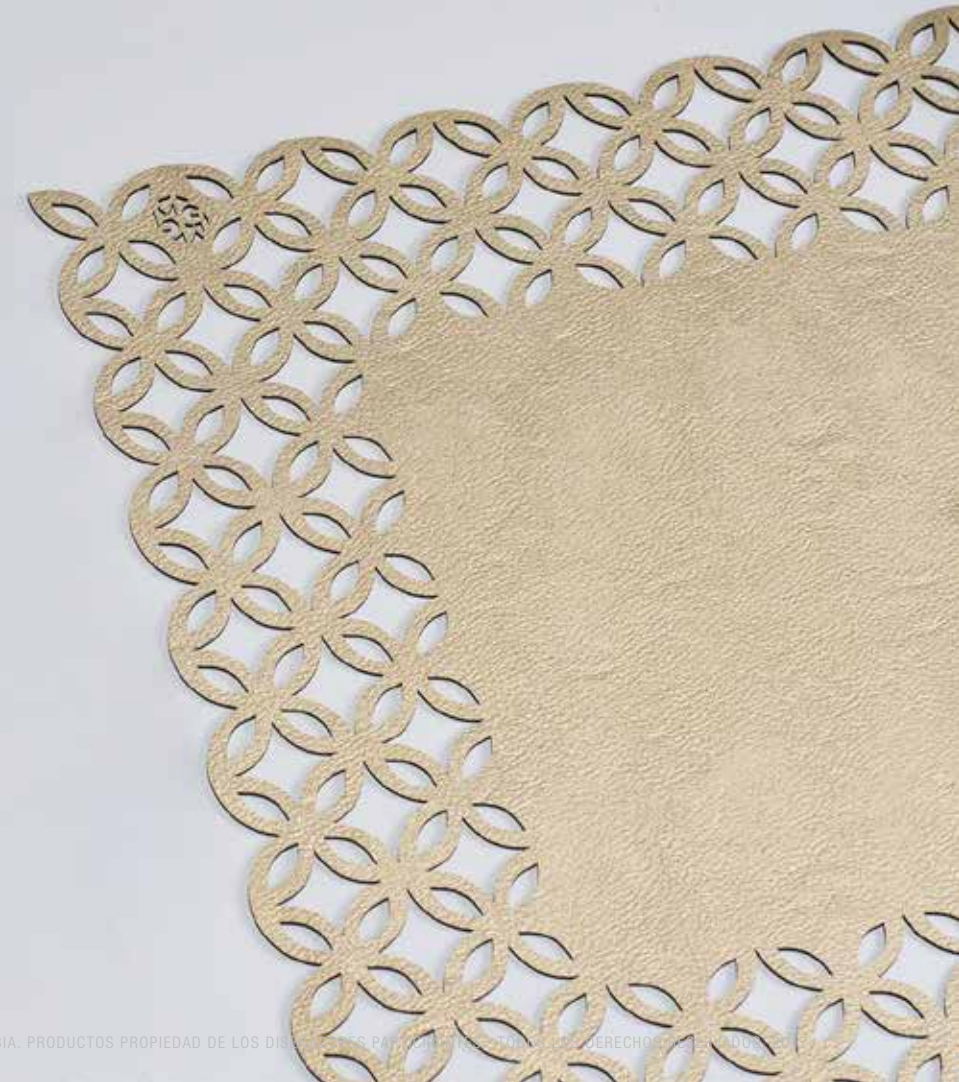

CRAFT: WEAVING
DESIGN: ANCESTRAL

90-15-100-N

ANTIOQUIA

INDIVIDUAL PATRÓN ROMBOS

MATERIA PRIMA: CUERO SINTÉTICO
DISEÑO: MIJAL GLEISER

MATERIAL: SYNTHETIC LEATHER
DESIGN: MIJAL GLEISER

90-06-083-C

BOGOTÁ