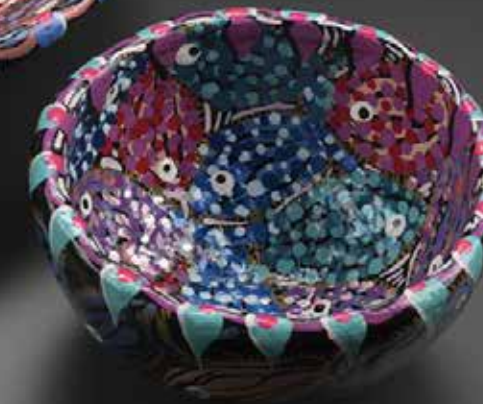

MATERIAL: PAPER

DIMENSIONS: 1. 15" / 2. 9"

ARTISAN: ISABEL RENGIFO

BOGOTÁ

1) 19-09-700-H

2) 19-09-700-I

BOWLS PLATA

OFICIO: PLATERÍA OBRA PLANA