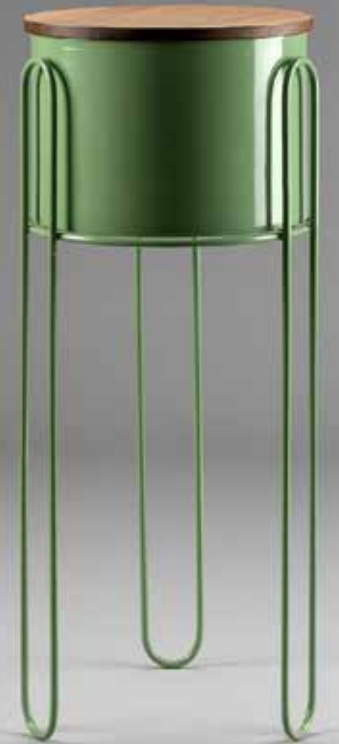

MESA DUARA

OFICIO: METALMECÁNICA

MATERIA PRIMA: HILO Y METAL

DIMENSIONES: 45cm x 55cm x 65cm

DISEÑO: QUINTA EDICIÓN

CRAFT: METALWORK

MATERIAL: THREAD AND METAL

DIMENSIONS: 17" x 21" x 25"

DESIGN: QUINTA EDICIÓN

90-14-002-D