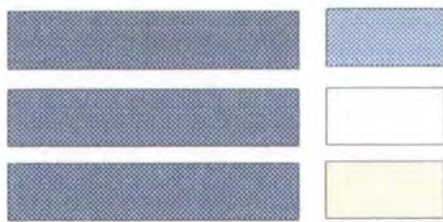

Artesano: Comunidad Coreguaje de Milán - Caquetá
Asesoría en Diseño: Propuestas de combinación de color y carta de color

---