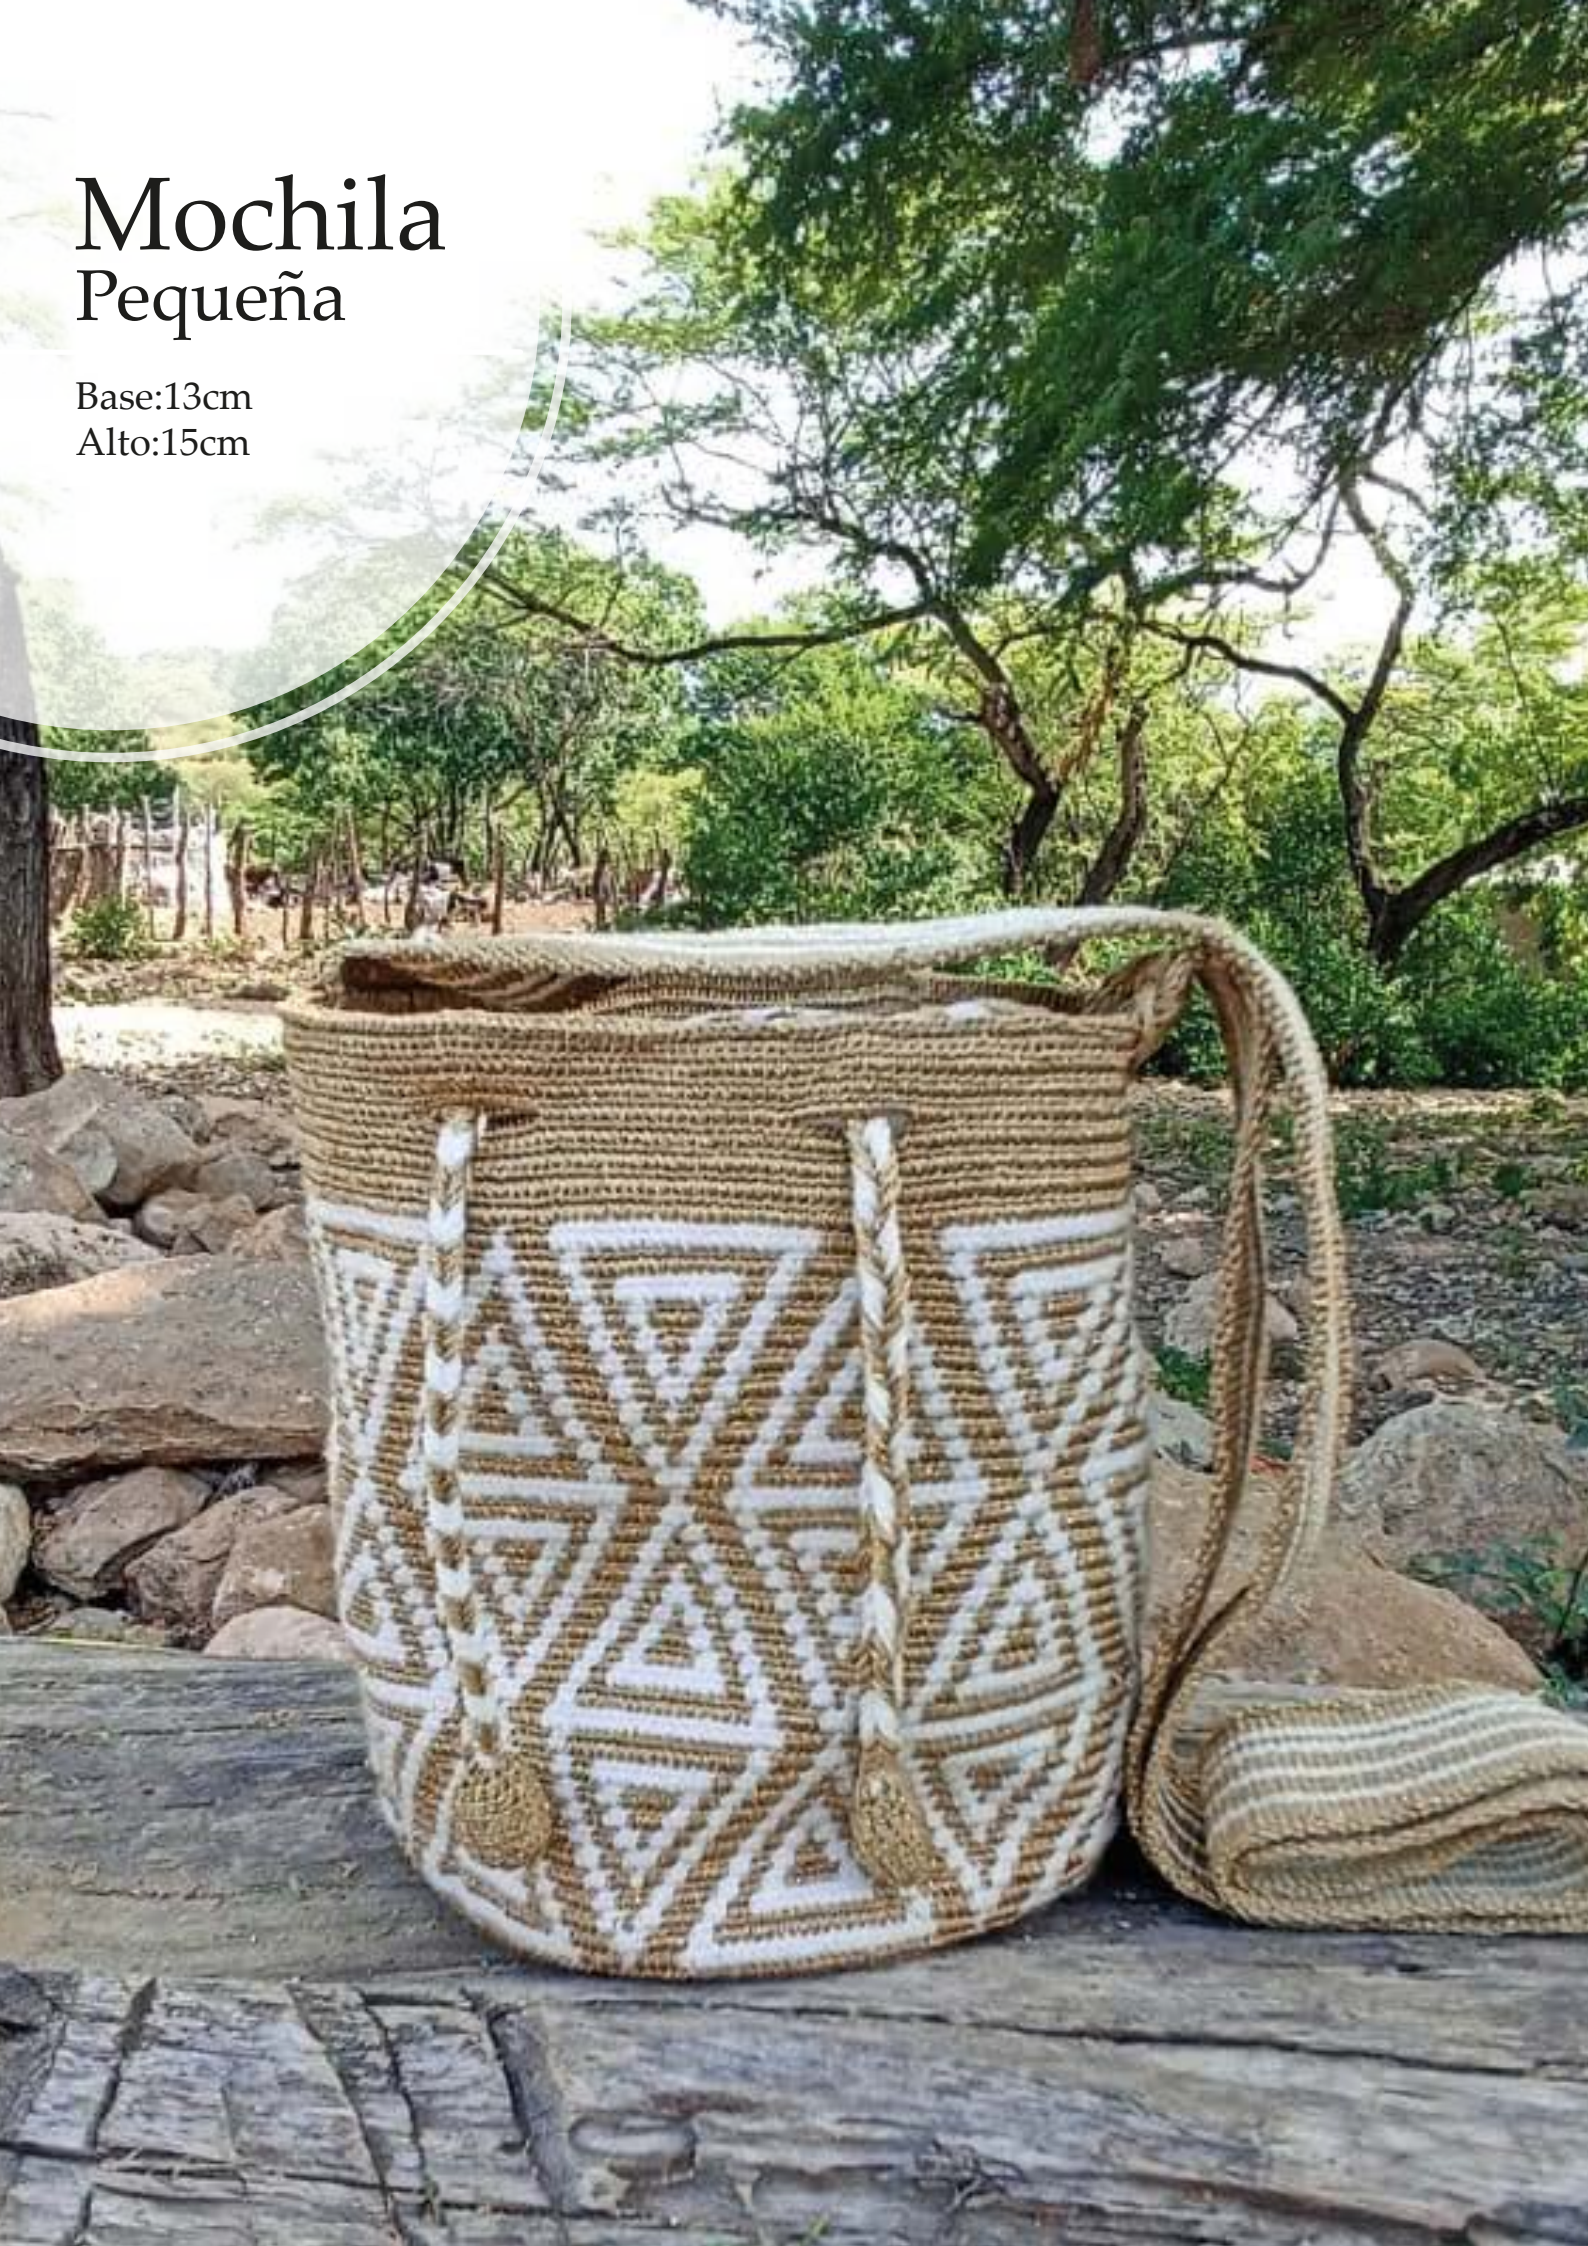

Mochila Pequeña

Base:13cm

Alto:15cm