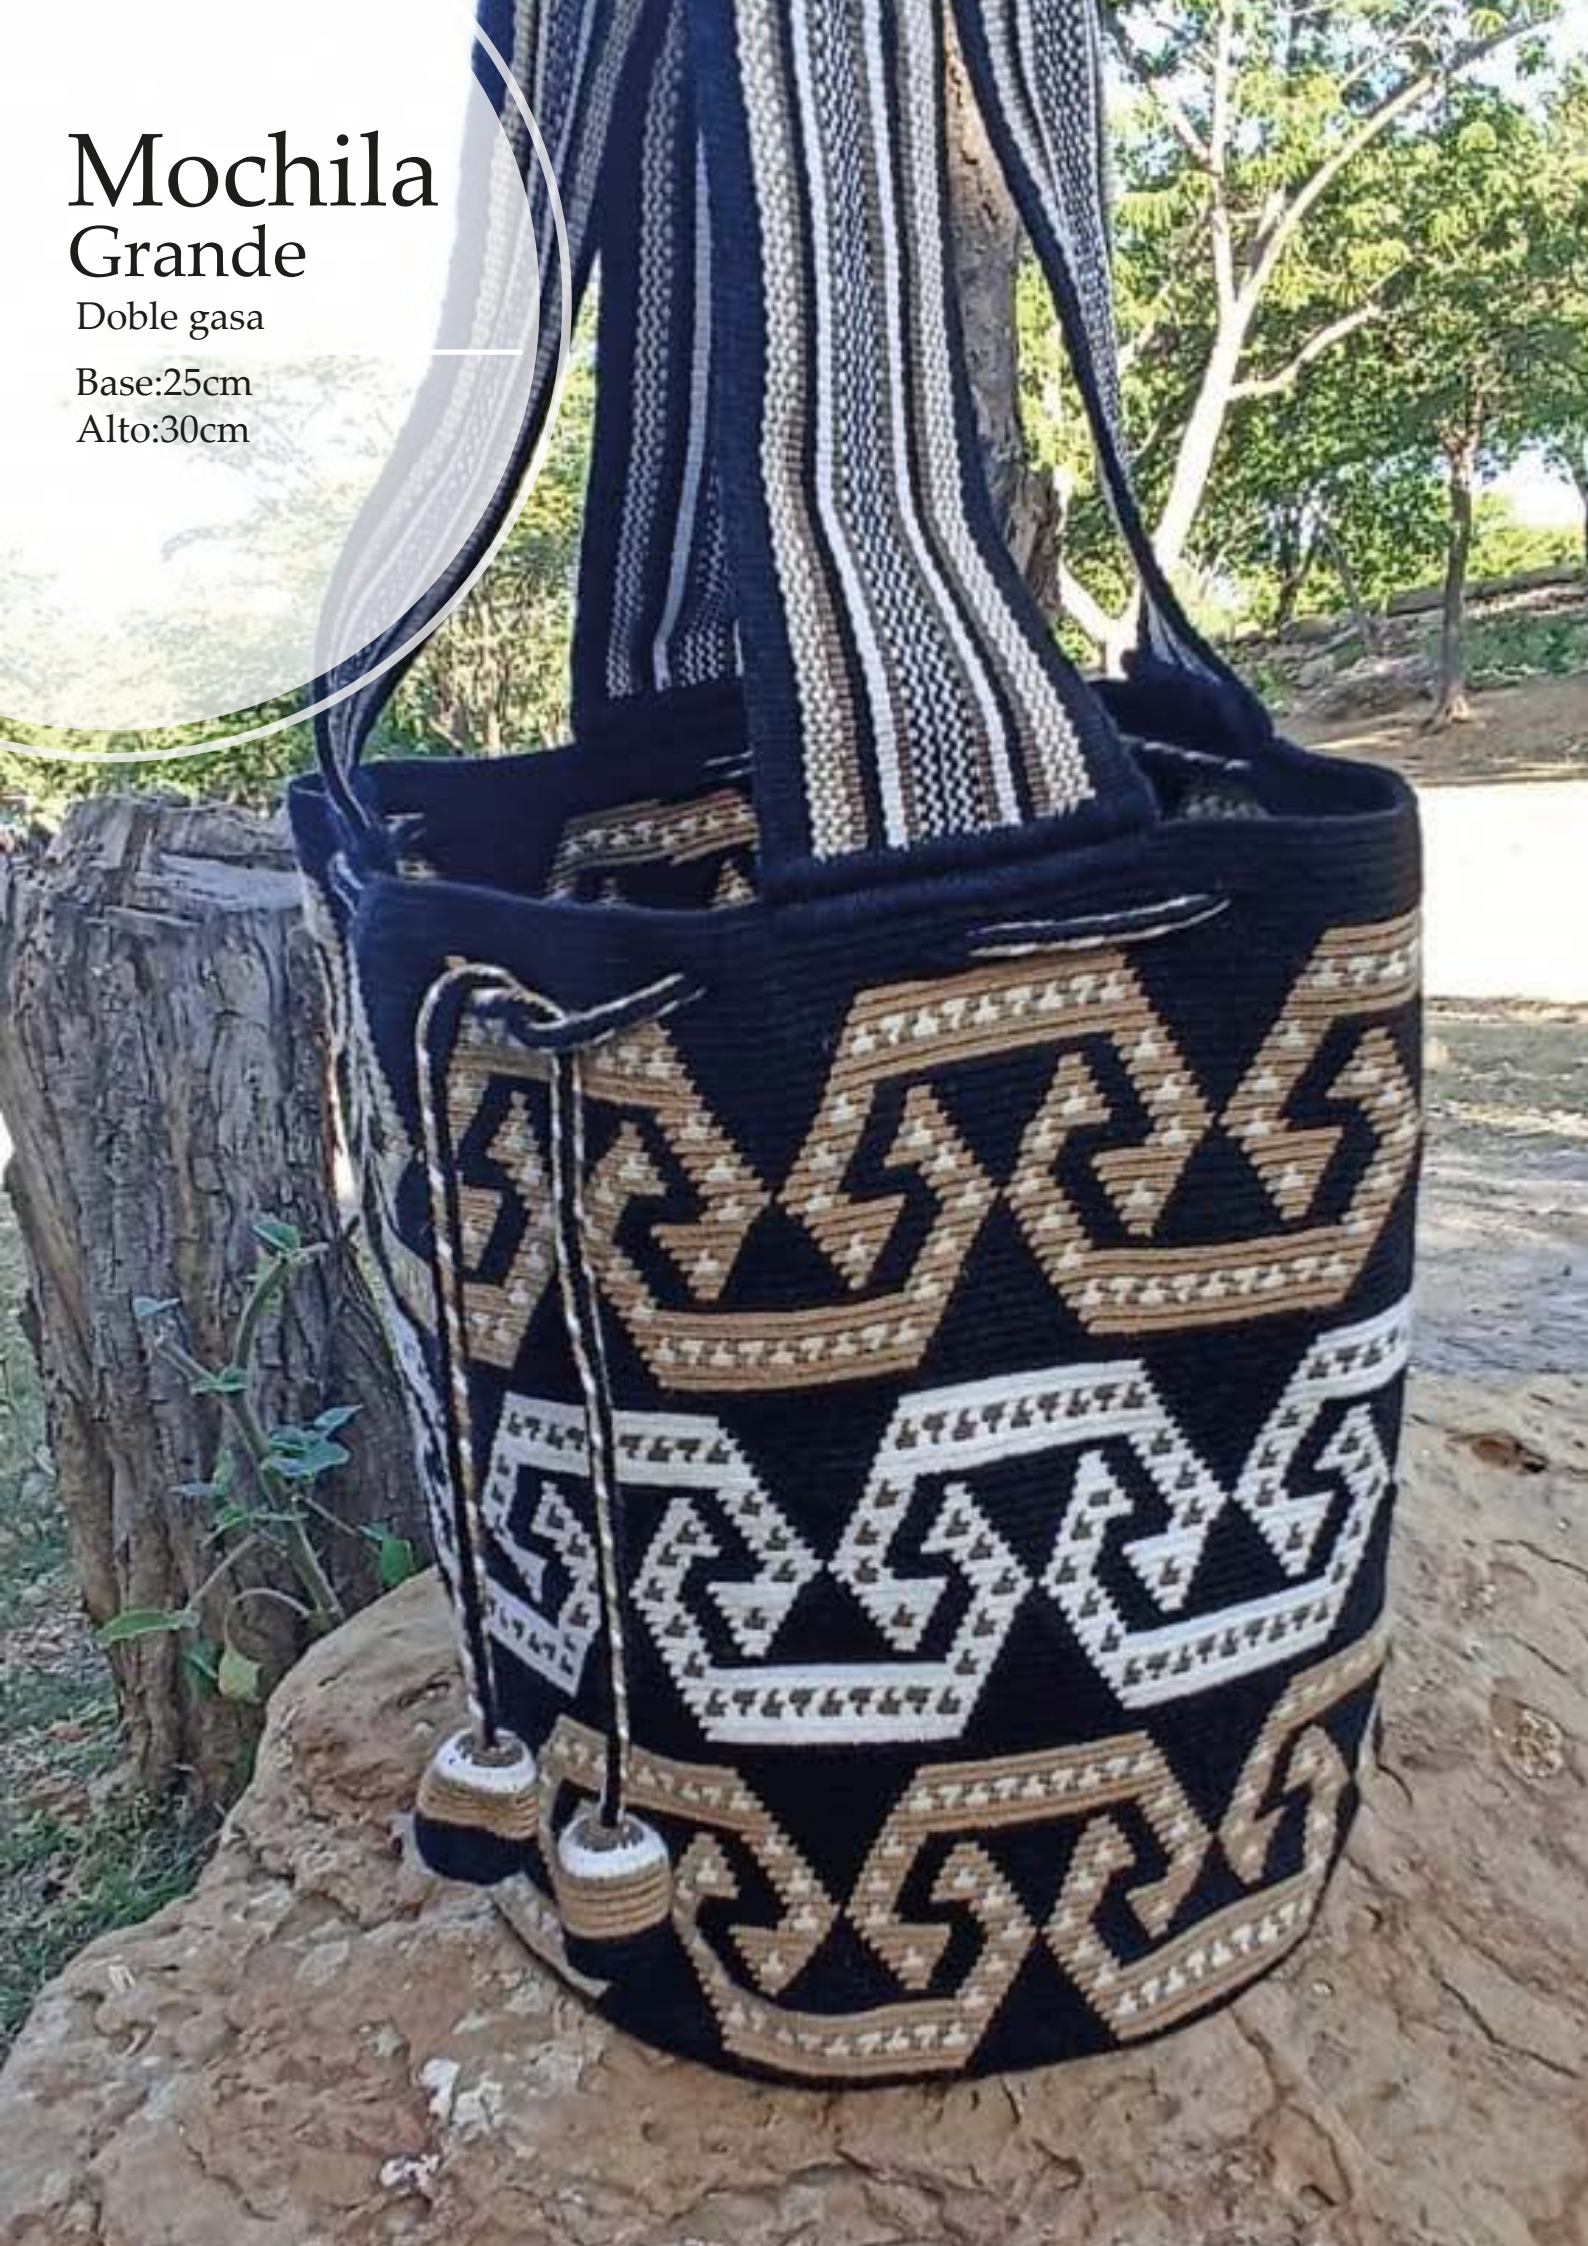

Mochila Grande

Doble gasa

Base:25cm

Alto:30cm