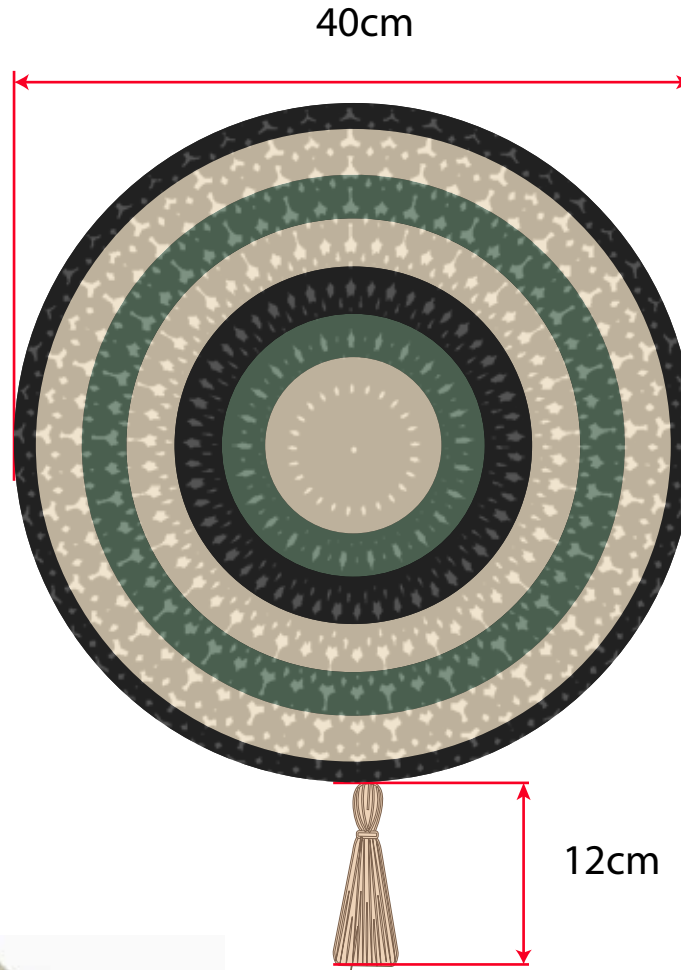

No.	Pieza	Material	Cant	Porc%
	Cojin Redondo Katoui	Hilo acrilico	Unidades 3	100% Hilo acrilico
Tabla de Componentes				

Nombre de la pieza: Cojin Redondo		Referencia:	
Oficio: Tejeduría		Materia Prima: Hilo acrilico	
Tecnica: Outajushi			
Especificaciones Tecnicas:			
Color: Verdes y beiges		Capacidad de Producción / mes: unidades	
Peso (gr.):		Precio Unitario $	
Precio por Mayor $0		Dimensiones Generales	
Artesano: Guillermina Sijuana		Telefono:	
Grupo o Taller:		Municipio: Uribia	
Departamento: La Guajira		Municipio: Uribia	
Certificado Hecho a mano: ☐ Si ☐ No		Centro Poblado: ☐ Resguardo Caserio ☐ Localidad Vereda ☐ N/A Corregimiento	
Observaciones:			
Responsable: Gina María Arteaga Diaz		Dibujante: Gina María Arteaga Diaz	
Aprobado por: Natalia Quiñonez		Fecha: 2022	
		☐ Referentes ☒ Línea Muestra ☐ Terminado ☒ En Proceso