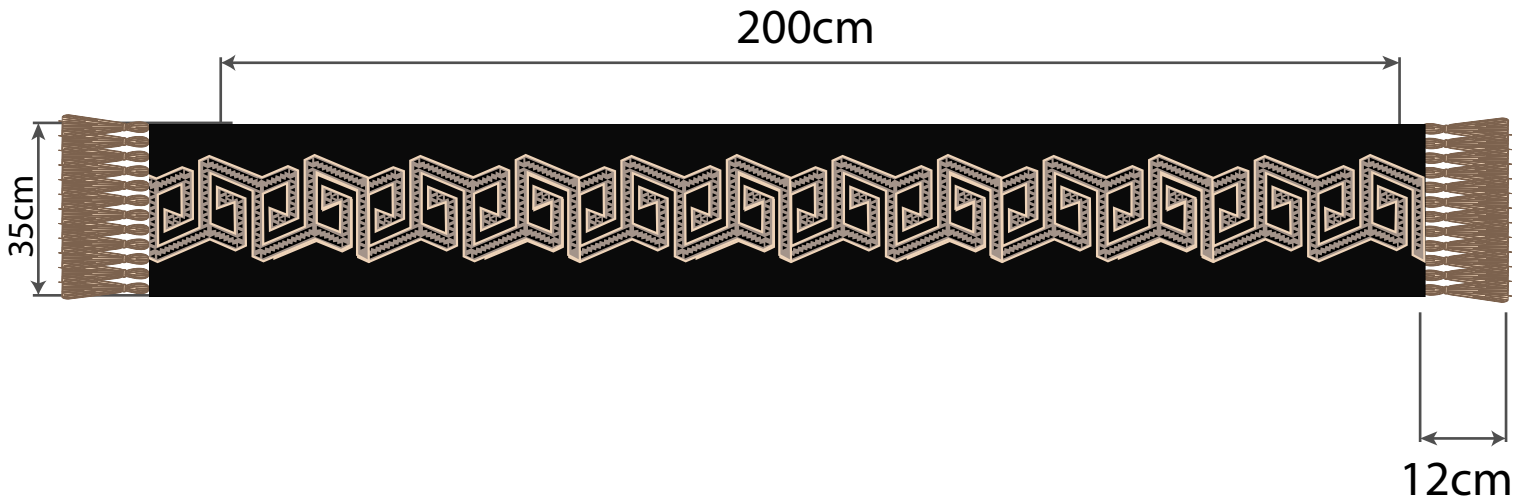

No.	Pieza	Material	Cant	Porc%
	Camino de mesa	Hilo acrilico	Unidades 3	100% Hilo acrilico
Tabla de Componentes				

Nombre de la pieza Camino de mesa		Referencia:	
Oficio: Tejeduría		Tecnica: Crochet	
Materia Prima: Hilo acrilico		Especificaciones Tecnicas: Usar un tejido cerrado	
Color: Negro beige	Capacidad de Producción / mes: unidades	Dimensiones Generales	
Peso (gr.):	Precio Unitario $250.000	Precio por Mayor $0	
Artesano: María Uriana Guirnu	Telefono:	Largo: 200cm	Ancho: 35cm
Grupo o Taller:	Departamento: La Guajira	Municipio: Uribia	
Certificado Hecho a mano: ☐ Si ☐ No	Centro Poblado:	☐ Resguardo Caserio	☐ Localidad Vereda ☐ N/A Corregimiento
Observaciones:			Terminado ☐ En Proceso ☐
Responsable: Gina María Arteaga Diaz	Dibujante: Gina María Arteaga Diaz		
Aprobado por: Natalia Quiñonez	Fecha: 2022	☐ Referentes ☒ Línea	Muestra ☐ ☒