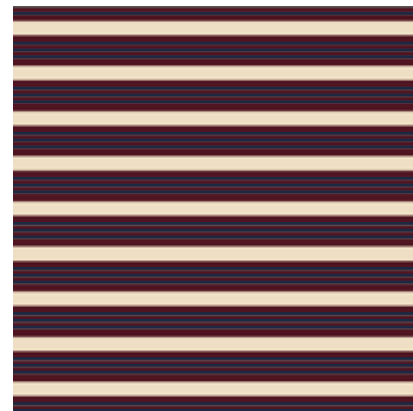

No.	Pieza	Material	Cant	Porc%
	Cojines cadeneta	Hilo acrilico	Unidades 4	100% Hilo acrilico
Tabla de Componentes				

Nombre de la pieza: Cojines cadeneta		Referencia:	
Oficio: Tejeduría		Materia Prima: Hilo acrilico	
Tecnica: Cadeneta			
Especificaciones Tecnicas:			
Color: Negro beige		Capacidad de Producción / mes: unidades	
Peso (gr.):		Precio Unitario $	
Precio por Mayor $0		Largo: 45cm	
Artesano: Guillermina Sijuana		Ancho: 45cm	
Telefono:		Alto:	
Grupo o Taller:		Municipio: Uribia	
Departamento: La Guajira		Centro Poblado:	
Certificado Hecho a mano: ☐ Si ☐ No		☐ Resguardo Caserio ☐ Localidad Vereda ☐ N/A Corregimiento	
Observaciones:			
Responsable: Gina María Arteaga Diaz		Dibujante: Gina María Arteaga Diaz	
Aprobado por: Natalia Quiñonez		Fecha: 2022	
		☐ Referentes ☒ Línea	
		Muestra ☐ ☒	
		Terminado ☐ En Proceso ☒