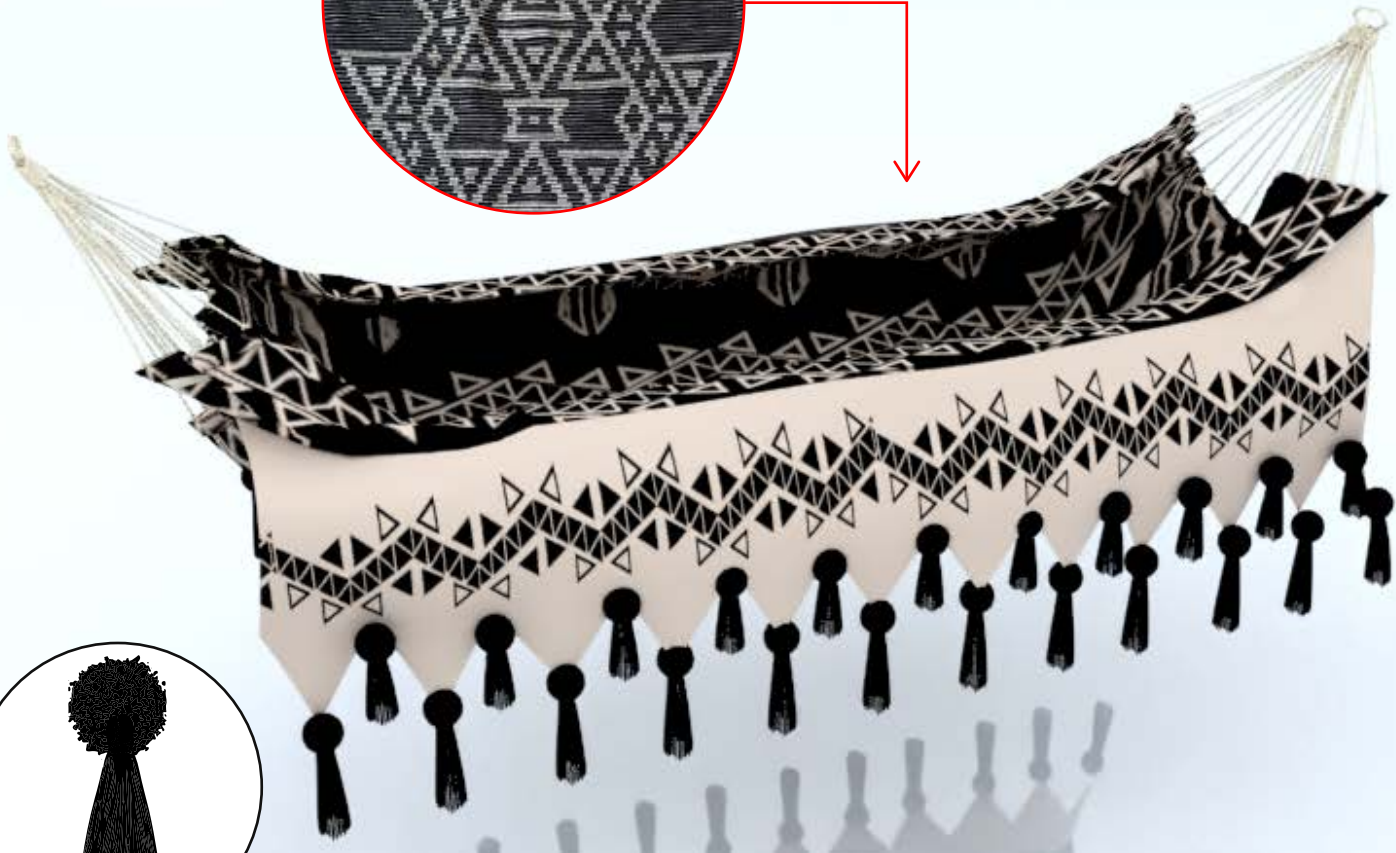

Borla redonda
con flecos

No.	Pieza	Material	Cant	Porc%
	Chinchorro	Hilo acrilico	Unidades 1	100% Hilo acrilico
Tabla de Componentes				

Nombre de la pieza Chinchorro		Referencia:	
Oficio: Tejeduría		Tecnica: Telar vertical doble cara	
Materia Prima: Hilo acrilico		Especificaciones Tecnicas:	
Color: Negro beige	Capacidad de Producción / mes: unidades	Dimensiones Generales	
Peso (gr.):	Precio Unitario	Precio por Mayor $0	Largo: 300cm
Artesano: María Concepción Iguaran		Telefono:	Ancho: 200cm
Grupo o Taller:	Departamento: La Guajira	Municipio: Uribia	Alto:
Certificado Hecho a mano: ☐ Si ☐ No	Centro Poblado:	☐ Resguardo Caserio	Localidad Vereda ☐ N/A Corregimiento
Observaciones:			Terminado ☐
Responsable: Gina María Arteaga Diaz	Dibujante: Gina María Arteaga Diaz		En Proceso ☐
Aprobado por: Natalia Quiñonez	Fecha: 2022	☐ Referentes ☒ Línea	Muestra ☐ ☒