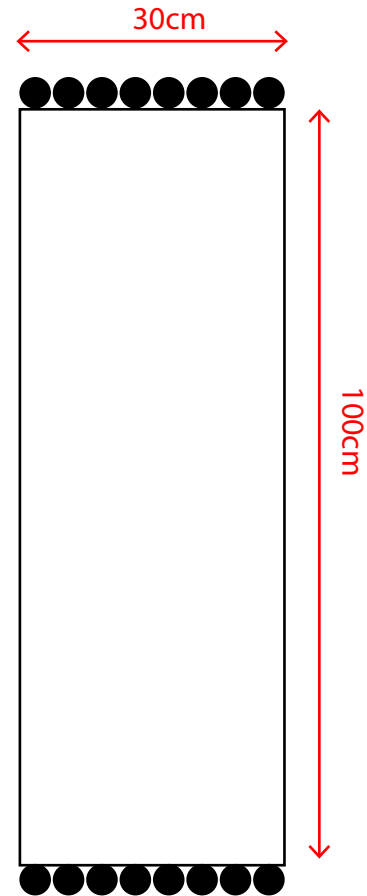

No.	Pieza	Material	Cant	Porc%
	Camino de mesa	Fique	Unidades 1	100% Fique
Tabla de Componentes				

Nombre de la pieza Camino de mesa		Referencia:	
Oficio: Tejeduría		Tecnica: Sencilla y encaje	
Materia Prima: Fique			
Especificaciones Técnicas:			
Color:	Capacidad de Producción / mes:	unidades	
Peso (gr.):	Precio Unitario $	Precio por Mayor $0	
Artésano: Mabel Vega	Telefono:		
Grupo o Taller:	Departamento: La Guajira	Municipio: Uribia	
Certificado Hecho a mano: ☐ Si ☐ No	Centro Poblado:	☐ Resguardo Caserio	☐ Localidad Vereda ☐ N/A Corregimiento
Observaciones:			Terminado ☐ En Proceso ☒
Responsable: Gina María Arteaga Diaz	Dibujante: Gina María Arteaga Diaz		
Aprobado por: Natalia Quiñonez	Fecha: 2022	☐ Referentes ☒ Línea	Muestra ☐ ☒