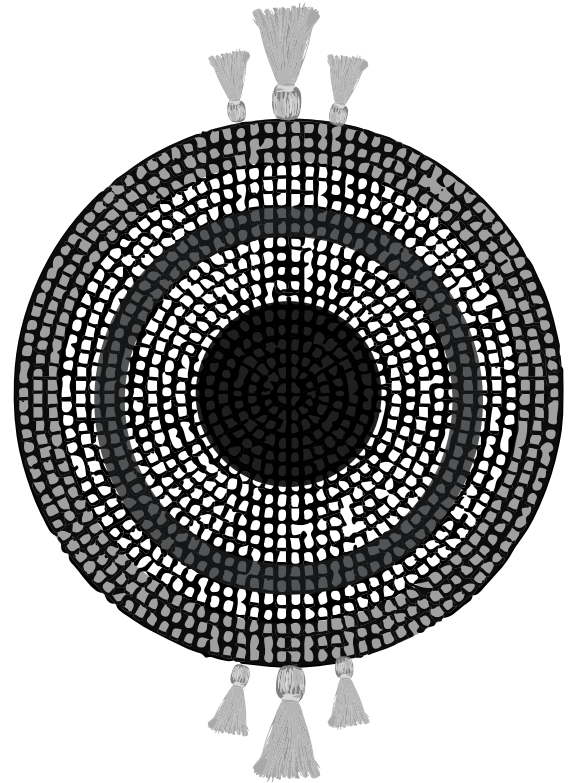

COJINES REDONDOS