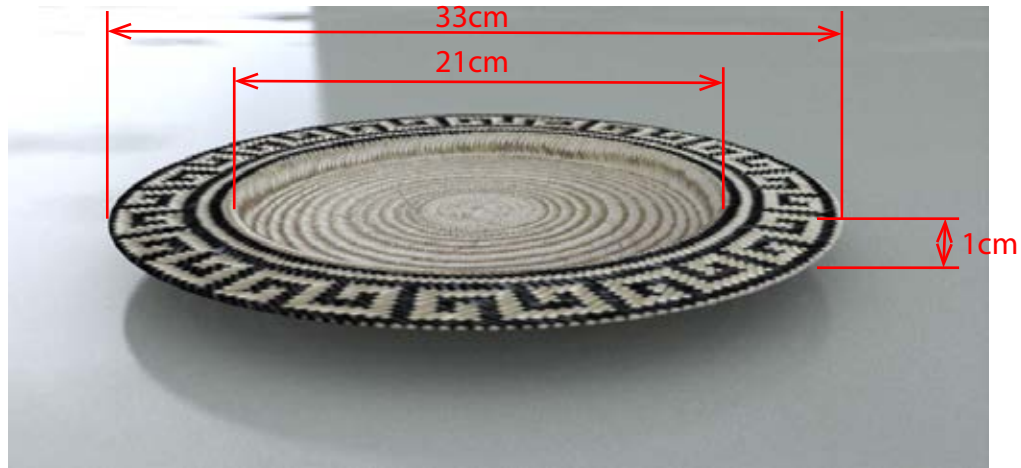

6 unidades

6 unidades