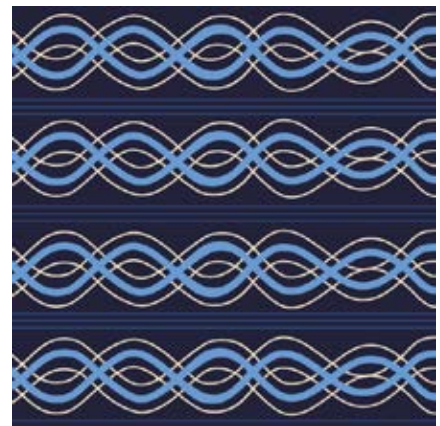

No.	Pieza	Material	Cant	Porc%
	Cojines cadeneta Araña	Hilo acrilico	Unidades 4	100% Hilo acrilico
Tabla de Componentes				

Nombre de la pieza Cojines cadeneta araña		Referencia:	
Oficio: Tejeduría		Tecnica: Cadeneta - Araña	
Especificaciones Técnicas: Tejido en una cara del cojín		Materia Prima: Hilo acrilico	
Color: Negro beige	Capacidad de Producción / mes: unidades	Dimensiones Generales	
Peso (gr.):	Precio Unitario $	Precio por Mayor $0	
Artesano: Gloria Pana Tiles	Telefono:	Largo: 45cm	Ancho: 45cm
Grupo o Taller:	Departamento: La Guajira	Municipio: Maicao	
Certificado Hecho a mano: ☐ Si ☐ No	Centro Poblado:	☐ Resguardo Caserio	☐ Localidad Vereda ☐ N/A Corregimiento
Observaciones:		Terminado ☐ En Proceso ☒	
Responsable: Gina María Arteaga Diaz	Dibujante: Gina María Arteaga Diaz		
Aprobado por: Natalia Quiñonez	Fecha: 2022		
		☐ Referentes ☒ Línea Muestra ☐ ☒