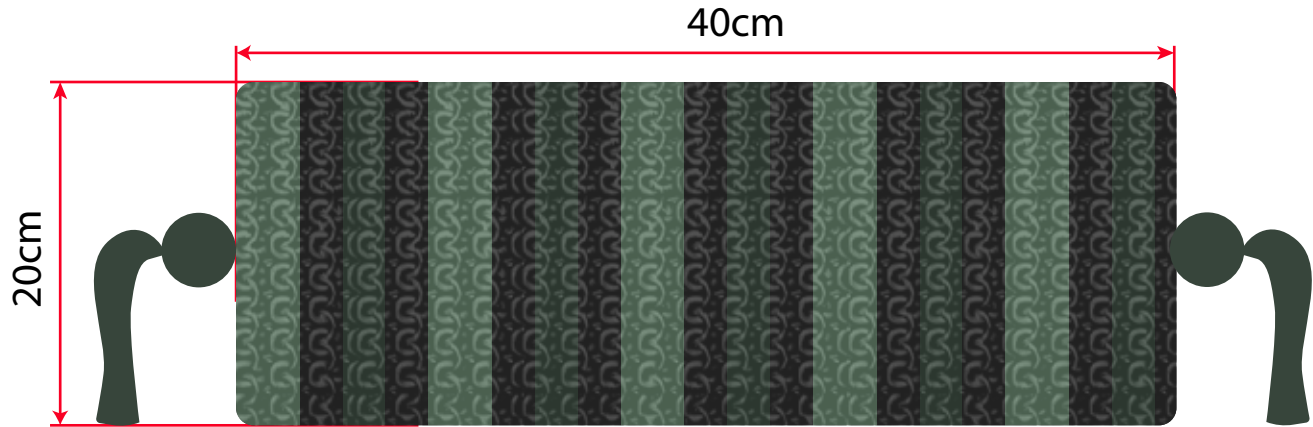

Outajushi

No.	Pieza	Material	Cant	Porc%
	Cojin cilindrico Katoui	Hilo acrilico	Unidades 3	100% Hilo acrilico
Tabla de Componentes				

Nombre de la pieza: Cojin cilindrico		Referencia:	
Oficio: Tejeduría		Tecnica: Outajushi	
Especificaciones Tecnicas:		Materia Prima: Hilo acrilico	
Color: Verdes y beiges		Capacidad de Producción / mes: unidades	
Peso (gr.):		Precio Unitario $	
Precio por Mayor $0		Largo: 40cm	
Artesano: Guillermina Sijuana		Telefono:	
Grupo o Taller:		Departamento: La Guajira	
Municipio: Uribia		Certificado Hecho a mano: ☐ Si ☐ No	
Centro Poblado:		☐ Resguardo Caserio ☐ Localidad Vereda ☐ N/A Corregimiento	
Observaciones:		Terminado ☐ En Proceso ☐	
Responsable: Gina María Arteaga Diaz		Dibujante: Gina María Arteaga Diaz	
Aprobado por: Natalia Quiñonez		Fecha: 2022	
Referentes ☐		Línea ☒	
Muestra ☐		☒