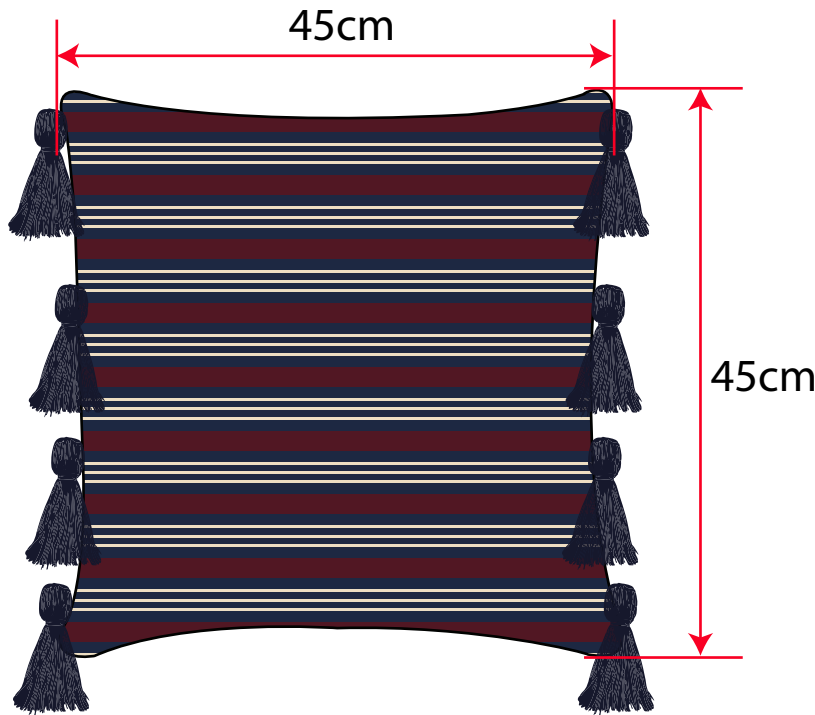

No.	Pieza	Material	Cant	Porc%
	Cojines cadeneta	Hilo acrilico	Unidades 4	100% Hilo acrilico
Tabla de Componentes				

Nombre de la pieza: Cojines cadeneta		Referencia:	
Oficio: Tejeduría		Materia Prima: Hilo acrilico	
Tecnica: Cadeneta			
Especificaciones Tecnicas:			
Color: Negro beige		Capacidad de Producción / mes: unidades	
Peso (gr.):		Precio Unitario $	
Precio por Mayor $0		Largo: 45cm	
Artesano: Guillermina Sijuana		Ancho: 45cm	
Telefono:		Alto:	
Grupo o Taller:		Municipio: Uribia	
Departamento: La Guajira		Centro Poblado:	
Certificado Hecho a mano: ☐ Si ☐ No		☐ Resguardo Caserio ☐ Localidad Vereda ☐ N/A Corregimiento	
Observaciones:			
Responsable: Gina María Arteaga Diaz		Dibujante: Gina María Arteaga Diaz	
Aprobado por: Natalia Quiñonez		Fecha: 2022	
		☐ Referentes ☒ Línea	
		Muestra ☐ ☒	
		Terminado ☐ En Proceso ☒