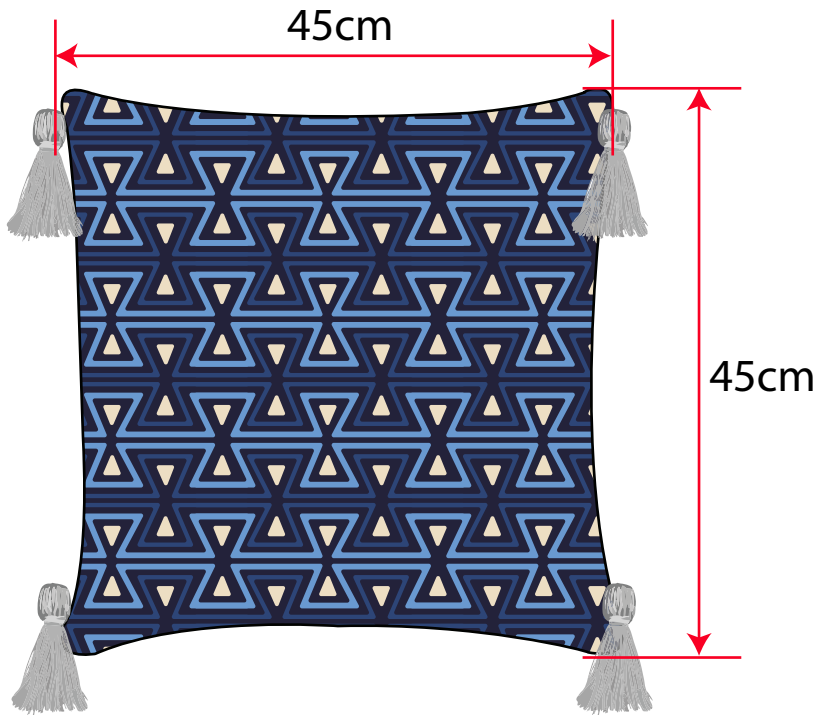

No.	Pieza	Material	Cant	Porc%
	Cojines cadeneta Araña	Hilo acrilico	Unidades 6	100% Hilo acrilico
Tabla de Componentes				

Nombre de la pieza: Cojines cadeneta araña		Referencia:	
Oficio: Tejeduría		Tecnica: Cadeneta - Araña	
Especificaciones Técnicas: Tejido en una cara del cojín		Materia Prima: Hilo acrilico	
Color: Negro beige	Capacidad de Producción / mes: unidades	Dimensiones Generales	
Peso (gr.):	Precio Unitario $	Precio por Mayor $0	
Artesano: Aura Montiel	Telefono:	Largo: 45cm	Ancho: 45cm
Grupo o Taller:	Departamento: La Guajira	Municipio: Maicao	
Certificado Hecho a mano: ☐ Si ☐ No	Centro Poblado:	☐ Resguardo Caserio	☐ Localidad Vereda ☐ N/A Corregimiento
Observaciones:		Terminado ☐ En Proceso ☒	
Responsable: Gina María Arteaga Diaz	Dibujante: Gina María Arteaga Diaz		
Aprobado por: Natalia Quiñonez	Fecha: 2022	☐ Referentes ☒ Línea	Muestra ☐ ☒