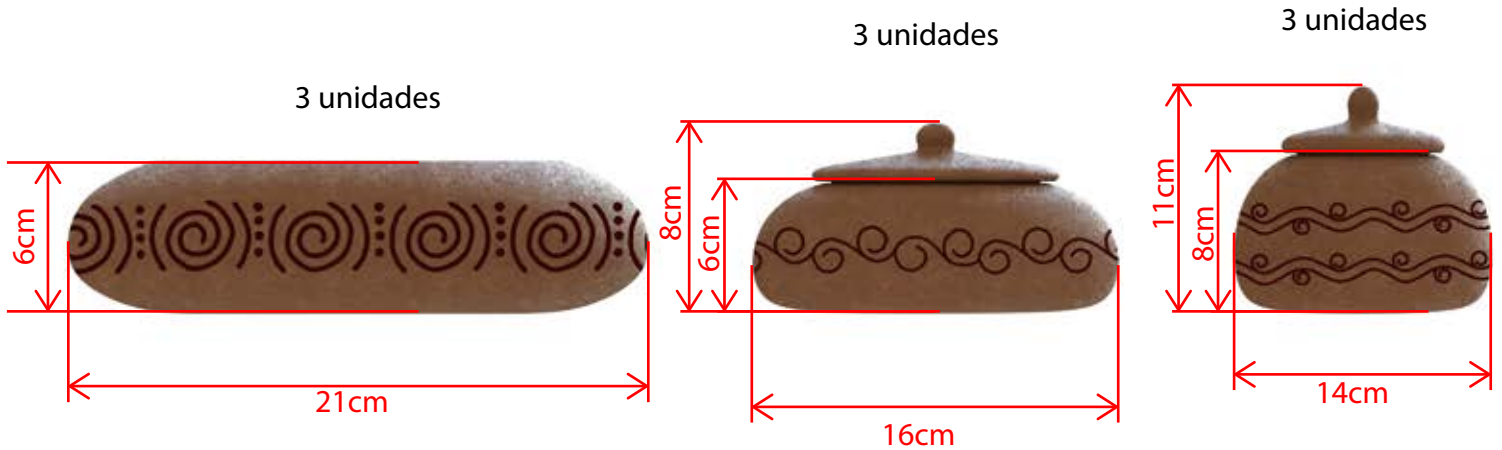

No.	Pieza	Material	Cant	Porc%
	Cuencos	Arcilla	Unidades 9	100% Arcilla
Tabla de Componentes				

Nombre de la pieza: Cuencos		Referencia:	
Oficio: Alfarería		Materia Prima: Arcilla	
Tecnica: Moldeado			
Especificaciones Técnicas:			
Color: Terracota		Capacidad de Producción / mes: unidades	
Peso (gr.):		Dimensiones Generales	
Precio Unitario $	Precio por Mayor $0	Largo:	Ancho:
Artesano:		Alto: 5,5cm	
Telefono:		Diametro: 8cm	
Grupo o Taller: Amuche		Departamento: La Guajira	
Municipio: Uribia		Certificado Hecho a mano: ☐ Si ☐ No	
Centro Poblado:		☐ Resguardo Caserio ☐ Localidad Vereda ☐ N/A Corregimiento	
Observaciones:			
Responsable: Gina María Arteaga Diaz		Dibujante: Gina María Arteaga Diaz	
Aprobado por: Natalia Quiñonez		Fecha: 2022	
		☐ Referentes ☒ Línea ☐ Muestra ☐ Terminado ☒ En Proceso