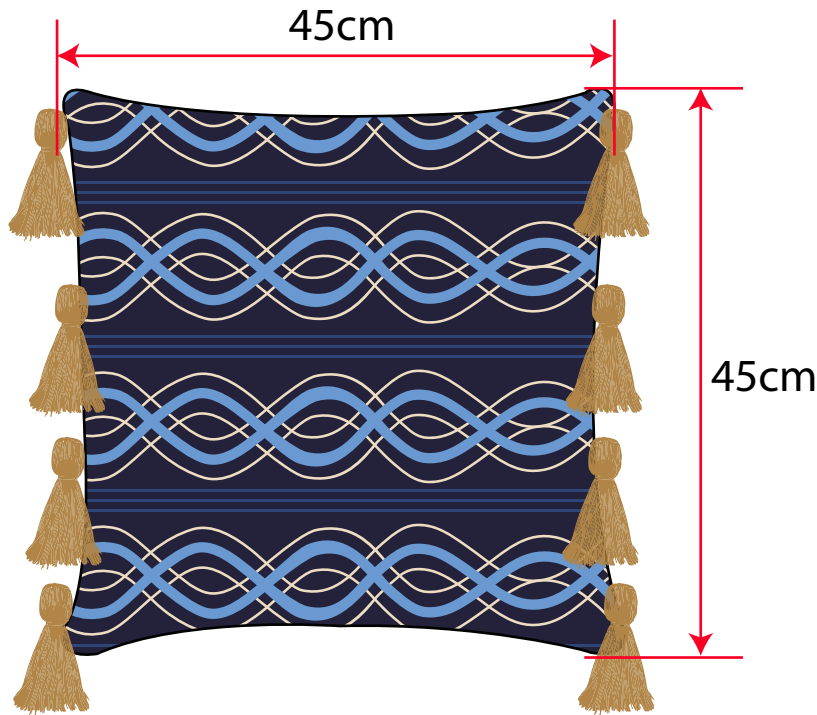

No.	Pieza	Material	Cant	Porc%
	Cojines cadeneta Araña	Hilo acrilico	Unidades 4	100% Hilo acrilico
Tabla de Componentes				

Nombre de la pieza Cojines cadeneta araña		Referencia:	
Oficio: Tejeduría		Tecnica: Cadeneta - Araña	
Especificaciones Técnicas: Tejido en una cara del cojín		Materia Prima: Hilo acrilico	
Color: Negro beige	Capacidad de Producción / mes: unidades	Dimensiones Generales	
Peso (gr.):	Precio Unitario $	Precio por Mayor $0	
Artesano: Gloria Pana Tiles	Telefono:	Largo: 45cm	Ancho: 45cm
Grupo o Taller:	Departamento: La Guajira	Municipio: Maicao	
Certificado Hecho a mano: ☐ Si ☐ No	Centro Poblado:	☐ Resguardo Caserio	☐ Localidad Vereda ☐ N/A Corregimiento
Observaciones:		Terminado ☐ En Proceso ☒	
Responsable: Gina María Arteaga Diaz	Dibujante: Gina María Arteaga Diaz		
Aprobado por: Natalia Quiñonez	Fecha: 2022		
		☐ Referentes ☒ Línea Muestra ☐ ☒