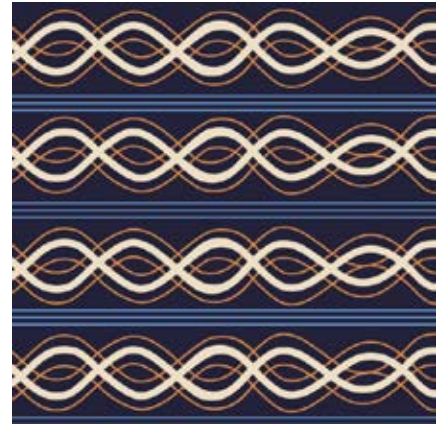

No.	Pieza	Material	Cant	Porc%
	Cojines cadeneta Araña	Hilo acrilico	Unidades 4	100% Hilo acrilico
Tabla de Componentes				

Nombre de la pieza Cojines cadeneta araña		Referencia:	
Oficio: Tejeduría		Tecnica: Cadeneta - Araña	
Especificaciones Técnicas: Tejido en una cara del cojín		Materia Prima: Hilo acrilico	
Color: Negro beige	Capacidad de Producción / mes: unidades	Dimensiones Generales	
Peso (gr.):	Precio Unitario $	Precio por Mayor $0	
Artesano: Gloria Pana Tiles	Telefono:	Largo: 45cm	Ancho: 45cm
Grupo o Taller:	Departamento: La Guajira	Municipio: Maicao	
Certificado Hecho a mano: ☐ Si ☐ No	Centro Poblado:	☐ Resguardo Caserio	☐ Localidad Vereda ☐ N/A Corregimiento
Observaciones:		Terminado ☐ En Proceso ☒	
Responsable: Gina María Arteaga Diaz	Dibujante: Gina María Arteaga Diaz		
Aprobado por: Natalia Quiñonez	Fecha: 2022		
		☐ Referentes ☒ Línea Muestra ☐ ☒