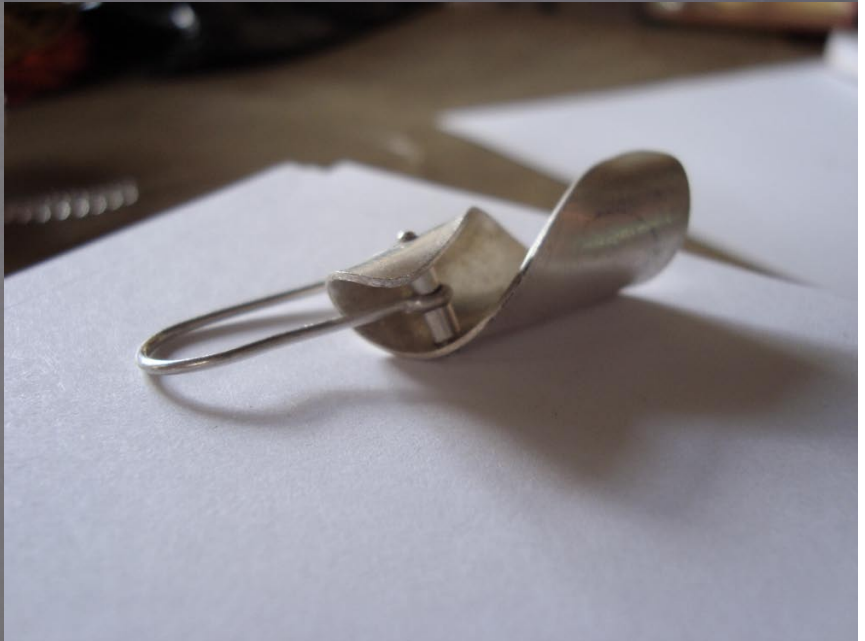

informe Cali.08

para : Artesanías de Colombia / Asesorías en diseño

Camilla Laorni

joyera/diseñadora
tel : (57 1) 400 73 76
cel : 312 482 2250

camillalaorni@artemucca.com
camillalaorni@yahoo.com

Calle 134 # 10 A - 40, apto.: 301, Bogotá
www.artemucca.com