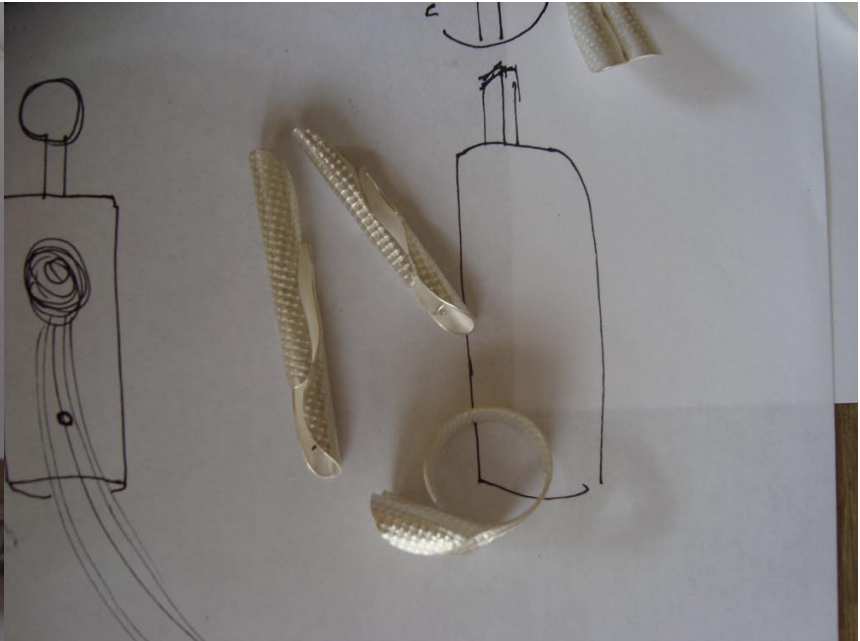

informe Cali.08

para : Artesanías de Colombia / Asesorías en diseño

Camilla Laorni

joyera/diseñadora
tel : (57 1) 400 73 76
cel : 312 482 2250

camillalaorni@artemucca.com
camillalaorni@yahoo.com

Calle 134 # 10 A - 40, apto.: 301, Bogotá
www.artemucca.com