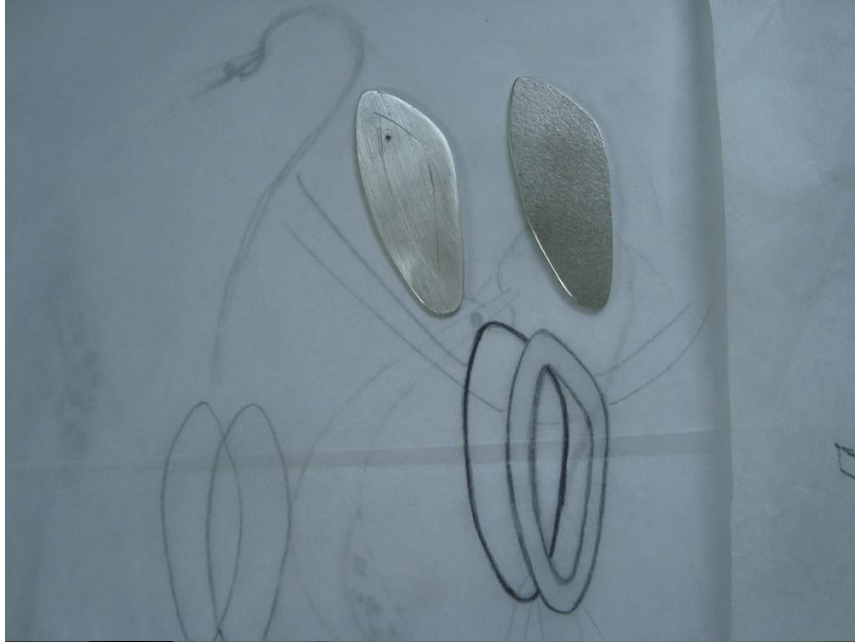

informe Cali.08

para : Artesanías de Colombia / Asesorías en diseño

Camilla Laorni

joyera/diseñadora
tel : (57 1) 400 73 76
cel : 312 482 2250

camillalaorni@artemucca.com
camillalaorni@yahoo.com

Calle 134 # 10 A - 40, apto.: 301, Bogotá
www.artemucca.com