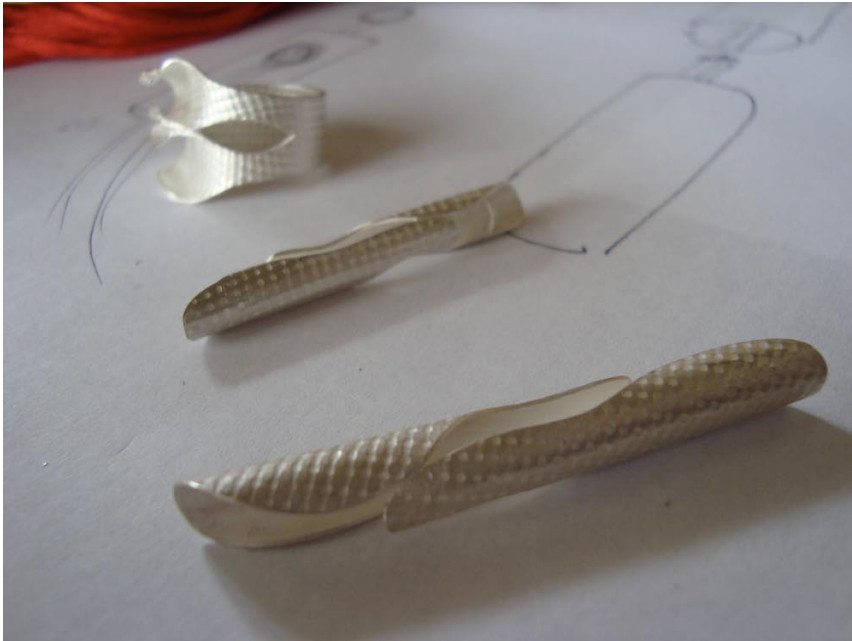

informe Cali.08

para : Artesanías de Colombia / Asesorías en diseño

Camilla Laorni

joyera/diseñadora
tel : (57 1) 400 73 76
cel : 312 482 2250

camillalaorni@artemucca.com
camillalaorni@yahoo.com

Calle 134 # 10 A - 40, apto.: 301, Bogotá
www.artemucca.com