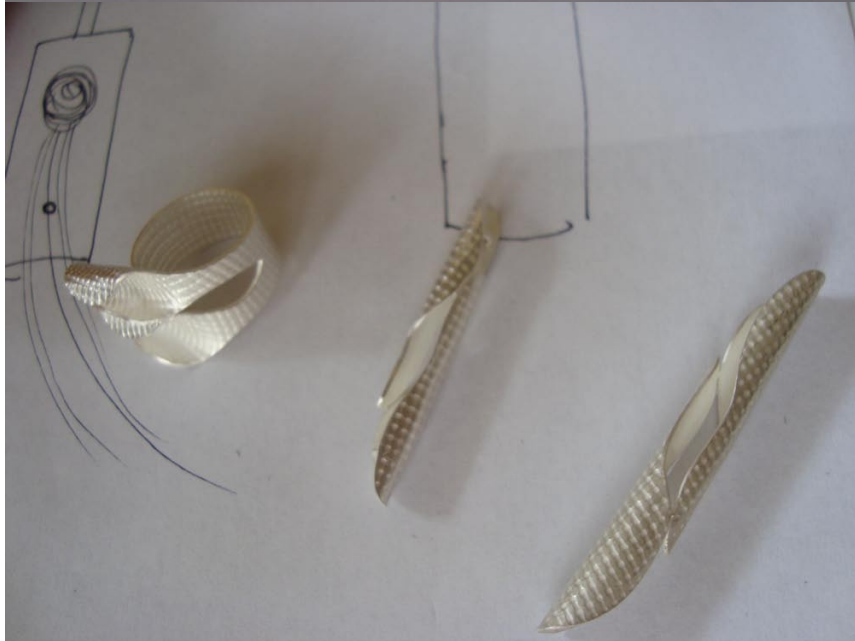

informe Cali.08

para : Artesanías de Colombia / Asesorías en diseño

Camilla Laorni

joyera/diseñadora
tel : (57 1) 400 73 76
cel : 312 482 2250

camillalaorni@artemucca.com
camillalaorni@yahoo.com

Calle 134 # 10 A - 40, apto.: 301, Bogotá
www.artemucca.com