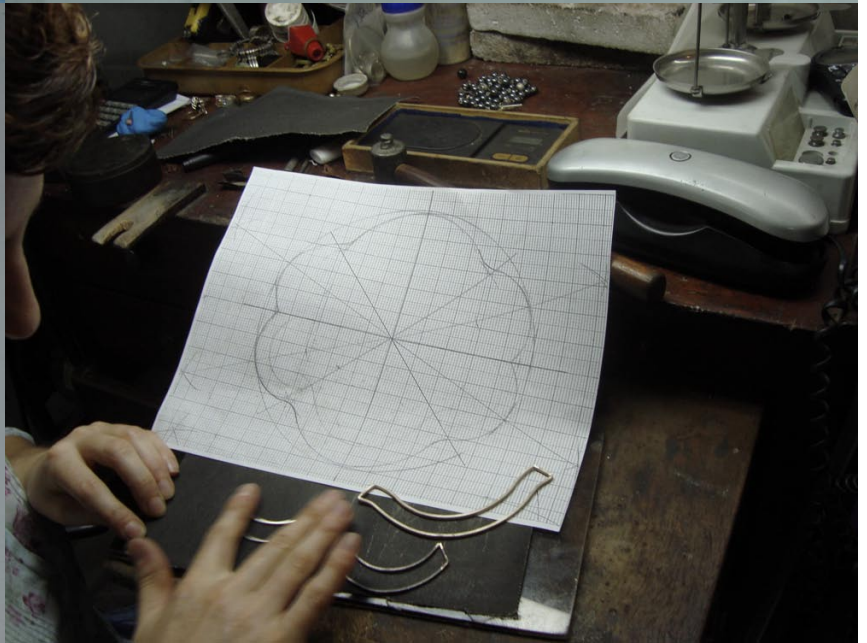

informe Cali.08

para : Artesanías de Colombia / Asesorías en diseño

Camilla Laorni

joyera/diseñadora
tel : (57 1) 400 73 76
cel : 312 482 2250

camillalaorni@artemucca.com
camillalaorni@yahoo.com

Calle 134 # 10 A - 40, apto.: 301, Bogotá
www.artemucca.com