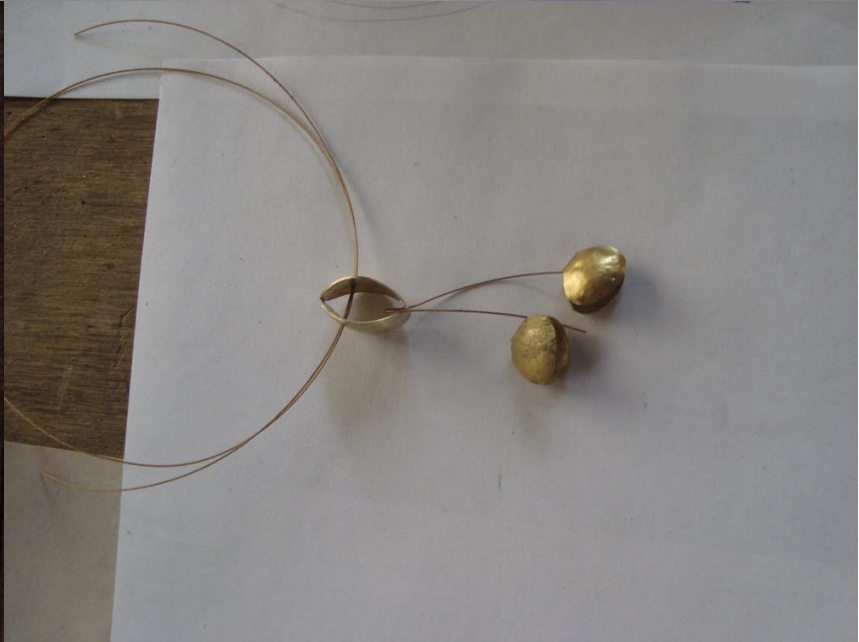

informe Cali.08

para : Artesanías de Colombia / Asesorías en diseño

Camilla Laorni

joyera/diseñadora
tel : (57 1) 400 73 76
cel : 312 482 2250

camillalaorni@artemucca.com
camillalaorni@yahoo.com

Calle 134 # 10 A - 40, apto.: 301, Bogotá
www.artemucca.com

Cali08
Camilla Laorni