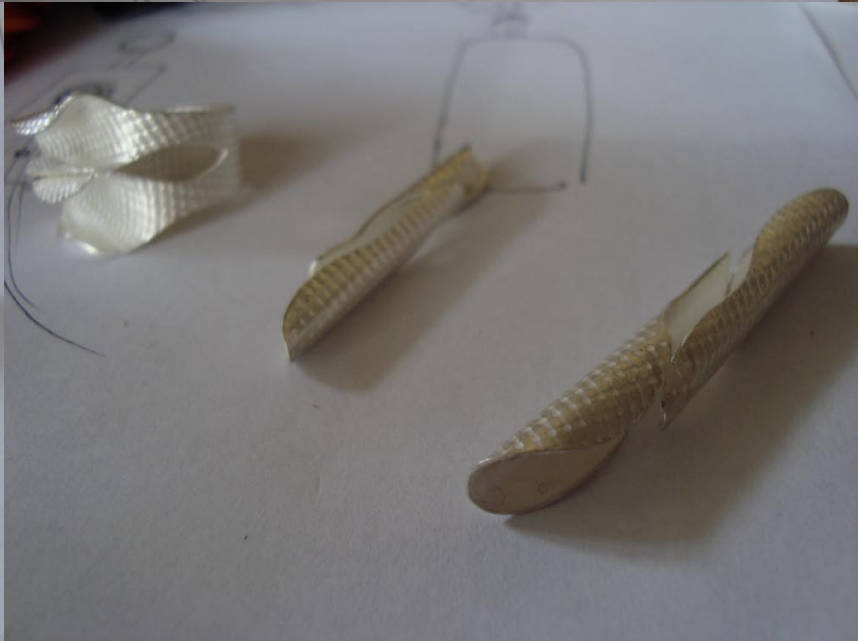

informe Cali.08

para : Artesanías de Colombia / Asesorías en diseño

Camilla Laorni

joyera/diseñadora
tel : (57 1) 400 73 76
cel : 312 482 2250

camillalaorni@artemucca.com
camillalaorni@yahoo.com

Calle 134 # 10 A - 40, apto.: 301, Bogotá
www.artemucca.com

Cali08
Camilla Laorni