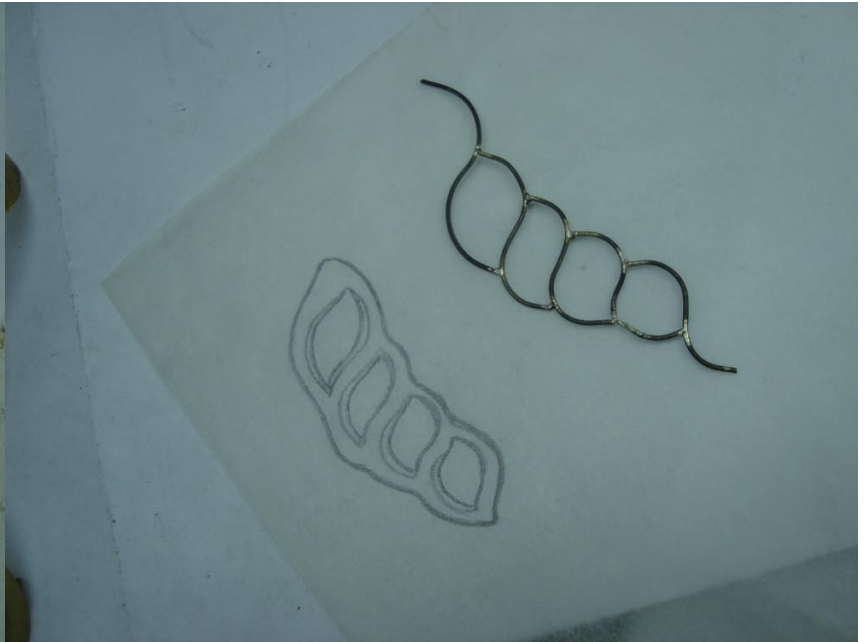

informe Cali.08

para : Artesanías de Colombia / Asesorías en diseño

Camilla Laorni

joyera/diseñadora
tel : (57 1) 400 73 76
cel : 312 482 2250

camillalaorni@artemucca.com
camillalaorni@yahoo.com

Calle 134 # 10 A - 40, apto.: 301, Bogotá
www.artemucca.com