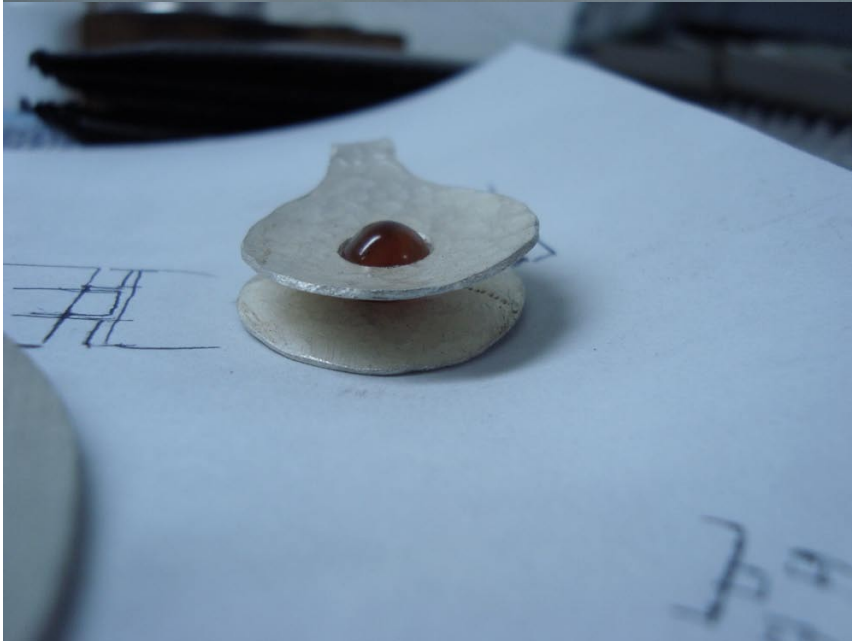

informe Cali.08

para : Artesanías de Colombia / Asesorías en diseño

Camilla Laorni

joyera/diseñadora
tel : (57 1) 400 73 76
cel : 312 482 2250

camillalaorni@artemucca.com
camillalaorni@yahoo.com

Calle 134 # 10 A - 40, apto.: 301, Bogotá
www.artemucca.com