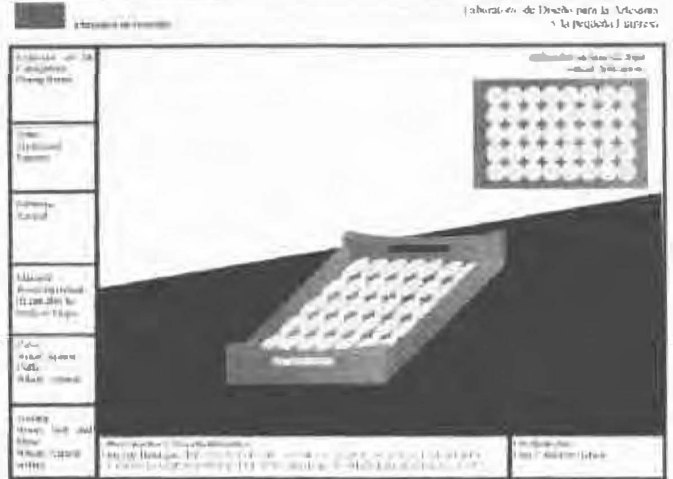

Laboratorio de Diseño para la Artesanía
y la pequeña Empresa