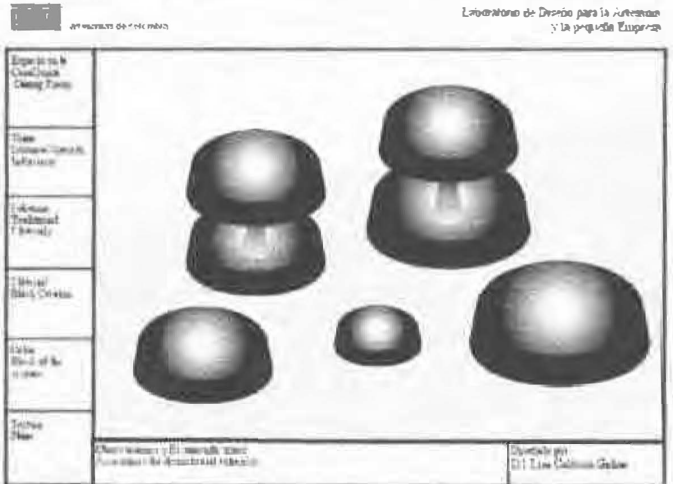

Laboratorio de Diseño para la Artesanía
y la pequeña Empresa