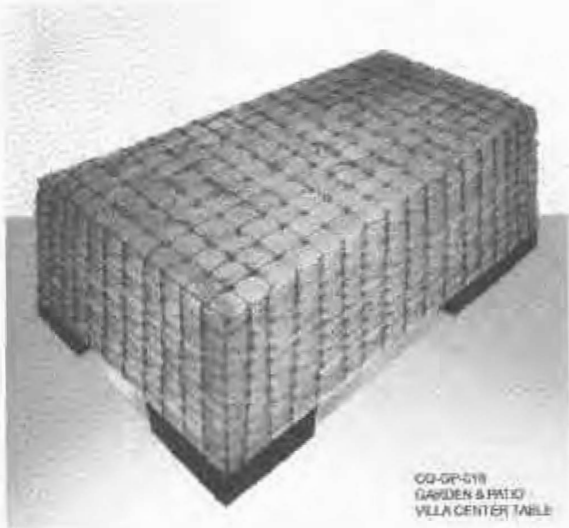

alfareras de colombia

CASAVILLA

Theme set CASAVILLA Livingroom

Theme Interior furniture
Sub theme Screen

Material Wood Bamboo tissue

Color Natural

Texture M.R.
Price USD$