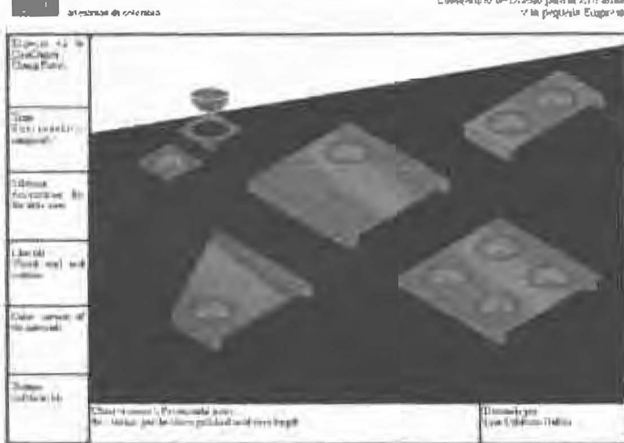

Laboratorio de Diseño para la Artesanía
y la pequeña Empresa