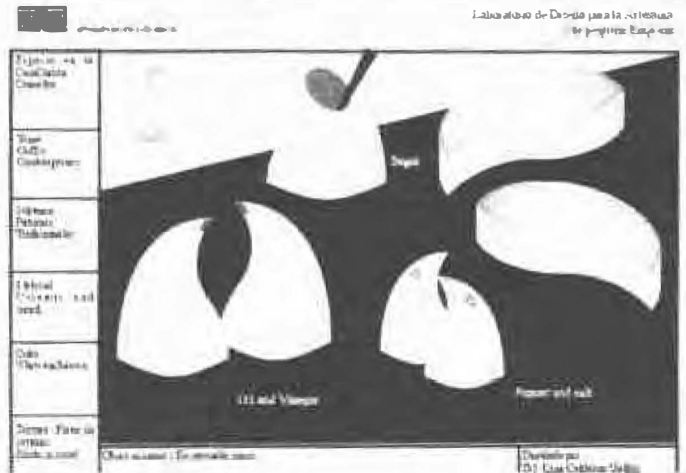

Laboratorio de Diseño para la Artesanía
y la pequeña Empresa