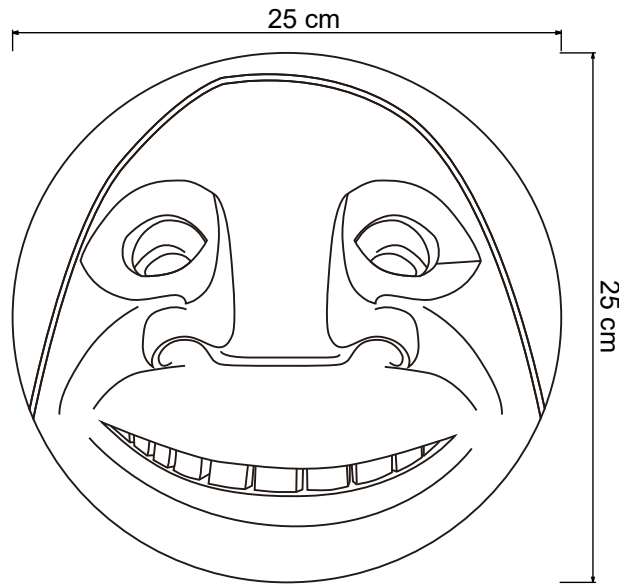

No.	Pieza	Material	Cant	Porc%
Tabla de Componentes				

Nombre de la pieza: Mascara buen remedio 3 en natural   Referencia: ESC.

Oficio: Trabajos en madera   Tecnica: Talla y enchapado   Materia Prima: Madera, Chaquira

Especificaciones Técnicas:

Color: Negro, Verde		Capacidad de Producción / mes:		Dimensiones Generales			
Peso (gr.): 1500 gr	Precio Unitario $420.000	Precio por Mayor $420.000		Largo: 25 cm	Ancho: 25 cm	Alto:	Diametro: 25 cm
Artesano: Eisenhower Ramos		Telefono: 3164509584					
Grupo o Taller: CURARTE		Departamento: Putumayo		Municipio: Sibundoy			
Certificado Hecho a mano: ☒ Si ☐ No		Centro Poblado: Vereda la Menta		☐ Resguard Caserio	☐ Localidad Varada	☐ N/A Corregimiento	

Observaciones:			Terminado En Proceso
Responsable: Iván Rodríguez	Dibujante: Iván Rodríguez		
Aprobado por:	Fecha: 06/11/2020	☐ Referentes ☐ Línea	Muestra ☐ ☐