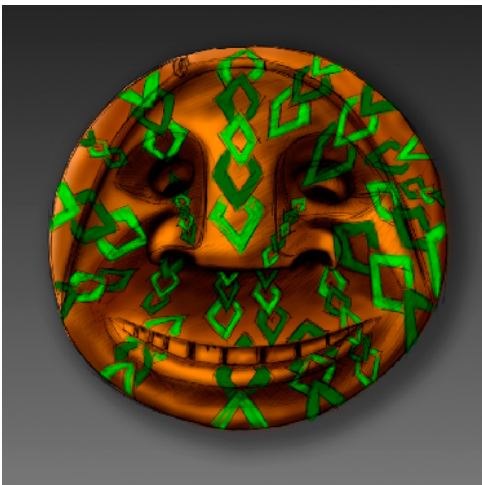

No.	Pieza	Material	Cant	Porc%
Tabla de Componentes				

Nombre de la pieza: Mascara buen remedio 3 en natural   Referencia: ESC.

Oficio: Trabajos en madera   Tecnica: Talla y enchapado   Materia Prima: Madera, Chaquira

Especificaciones Técnicas:

Color: Negro, Verde		Capacidad de Producción / mes:		Dimensiones Generales			
Peso (gr.): 1500 gr	Precio Unitario $420.000	Precio por Mayor $420.000		Largo: 25 cm	Ancho: 25 cm	Alto:	Diametro: 25 cm
Artesano: Eisenhower Ramos		Telefono: 3164509584					
Grupo o Taller: CURARTE		Departamento: Putumayo		Municipio: Sibundoy			
Certificado Hecho a mano: ☒ Si ☐ No		Centro Poblado: Vereda la Menta		☐ Resguard Caserio	☐ Localidad Varada	☐ N/A Corregimiento	

Observaciones:			Terminado En Proceso
Responsable: Iván Rodríguez	Dibujante: Iván Rodríguez		
Aprobado por:	Fecha: 06/11/2020	☐ Referentes ☐ Línea	Muestra ☐ ☐