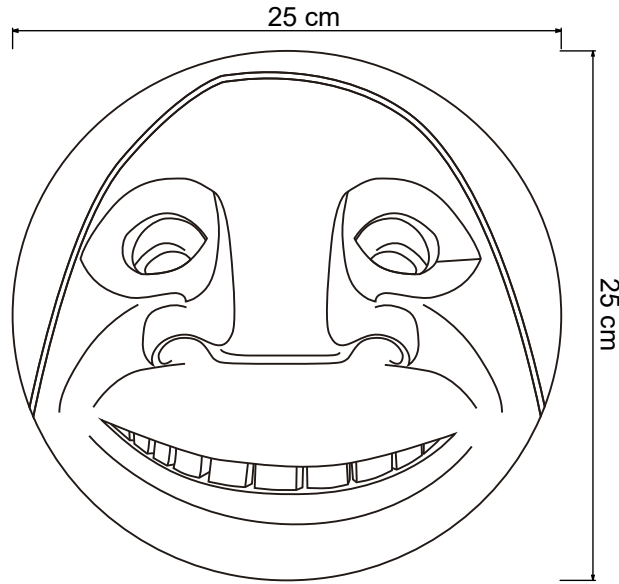

No.	Pieza	Material	Cant	Porc%
Tabla de Componentes				

Nombre de la pieza: Mascara buen remedio 1 en natural      Referencia:      ESC.

Oficio: Trabajos en madera      Tecnica: Talla y enchapado      Materia Prima: Madera, Chaquira

Especificaciones Técnicas:

Color: Negro, Verde		Capacidad de Producción / mes:		Dimensiones Generales			
Peso (gr.): 1500 gr	Precio Unitario \$420.000	Precio por Mayor \$420.000		Largo: 25 cm	Ancho: 25 cm	Alto:	Diametro: 25 cm
Artesano: Eisenhower Ramos		Telefono: 3164509584					
Grupo o Taller: CURARTE		Departamento: Putumayo		Municipio: Sibundoy			
Certificado Hecho a mano: <input checked="" type="checkbox"/> Si <input type="checkbox"/> No		Centro Poblado: Vereda la Menta		<input type="checkbox"/> Resguard Caserio	<input type="checkbox"/> Localidad Varada	<input type="checkbox"/> N/A Corregimiento	