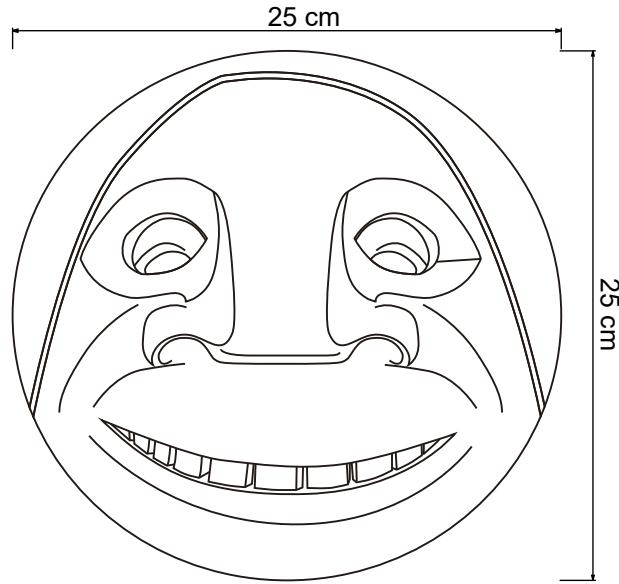

No.	Pieza	Material	Cant	Porc%
Tabla de Componentes				

Nombre de la pieza: Mascara buen remedio 2 en negro **Referencia:** ESC.

Oficio: Trabajos en madera **Tecnica:** Talla y enchapado **Materia Prima:** Madera, Chaquira

Especificaciones Técnicas:

Color: Negro, Verde		Capacidad de Producción / mes:		Dimensiones Generales			
Peso (gr.): 1500 gr	Precio Unitario: $420.000	Precio por Mayor: $420.000		Largo: 25 cm	Ancho: 25 cm	Alto:	Diametro: 25 cm
Artesano: Eisenhower Ramos		Telefono: 3164509584					
Grupo o Taller: CURARTE		Departamento: Putumayo		Municipio: Sibundoy			
Certificado Hecho a mano: ☒ Si ☐ No		Centro Poblado: Vereda la Menta		☐ Resguardo Caserio	☐ Localidad Varada	☐ N/A Corregimiento	

Observaciones:			Terminado ☐ En Proceso ☐
Responsable: Iván Rodríguez	Dibujante: Iván Rodríguez		
Aprobado por:	Fecha: 06/11/2020	☐ Referentes ☐ Línea	Muestra ☐ ☐