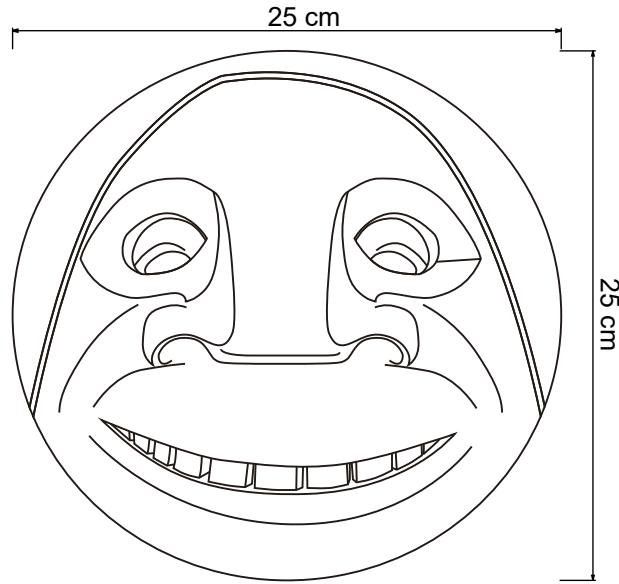

No.	Pieza	Material	Cant	Porc%
Tabla de Componentes				

Nombre de la pieza: Mascara buen remedio 4 en negro   Referencia: ESC.

Oficio: Trabajos en madera   Tecnica: Talla y enchapado   Materia Prima: Madera, Chaquira

Especificaciones Técnicas:

Color: Negro, Verde		Capacidad de Producción / mes:		Dimensiones Generales			
Peso (gr.): 1500 gr	Precio Unitario $420.000	Precio por Mayor $420.000		Largo: 25 cm	Ancho: 25 cm	Alto:	Diametro: 25 cm
Artesano: Eisenhower Ramos		Telefono: 3164509584					
Grupo o Taller: CURARTE		Departamento: Putumayo		Municipio: Sibundoy			
Certificado Hecho a mano: ☒ Si ☐ No		Centro Poblado: Vereda la Menta		☐ Resguard Caserio	☐ Localidad Varada	☐ N/A Corregimiento	

Observaciones:			Terminado ☐ En Proceso ☐
Responsable: Iván Rodríguez	Dibujante: Iván Rodríguez		
Aprobado por:	Fecha: 06/11/2020	☐ Referentes ☐ Línea	Muestra ☐ ☐