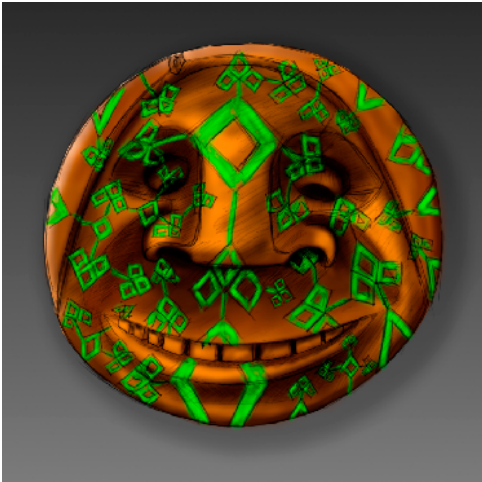

No.	Pieza	Material	Cant	Porc%
Tabla de Componentes				

Nombre de la pieza: Banquito pensador buen remedio		Referencia: ESC.	
Oficio: Trabajos en madera		Materia Prima: Madera, Chaquira	
Especificaciones Técnicas:			
Color: Negro, Verde		Capacidad de Producción / mes:	
Peso (gr.): 3000 gr		Precio Unitario \$420.000	
Artesano: Eisenhower Ramos		Precio por Mayor \$420.000	
Grupo o Taller: CURARTE		Telefono: 3164509584	
Departamento: Putumayo		Municipio: Sibundoy	
Certificado Hecho a mano: <input checked="" type="checkbox"/> Si <input type="checkbox"/> No		Centro Poblado: Vereda la Menta	
Resguardo Caserio <input type="checkbox"/>		Localidad Vereda <input type="checkbox"/>	
Observaciones:		N/A Corramiento <input type="checkbox"/>	
Responsable: Iván Rodríguez		Dibujante: Iván Rodríguez	
Aprobado por:		Fecha: 06/11/2020	
		<input type="checkbox"/> Referentes <input type="checkbox"/> Línea <input type="checkbox"/> Muestra <input type="checkbox"/> Terminado <input type="checkbox"/> En Proceso	

No.	Pieza	Material	Cant	Porc%
Tabla de Componentes				

Nombre de la pieza: Mascara buen remedio 1 en natural      Referencia:      ESC.

Oficio: Trabajos en madera      Tecnica: Talla y enchapado      Materia Prima: Madera, Chaquira