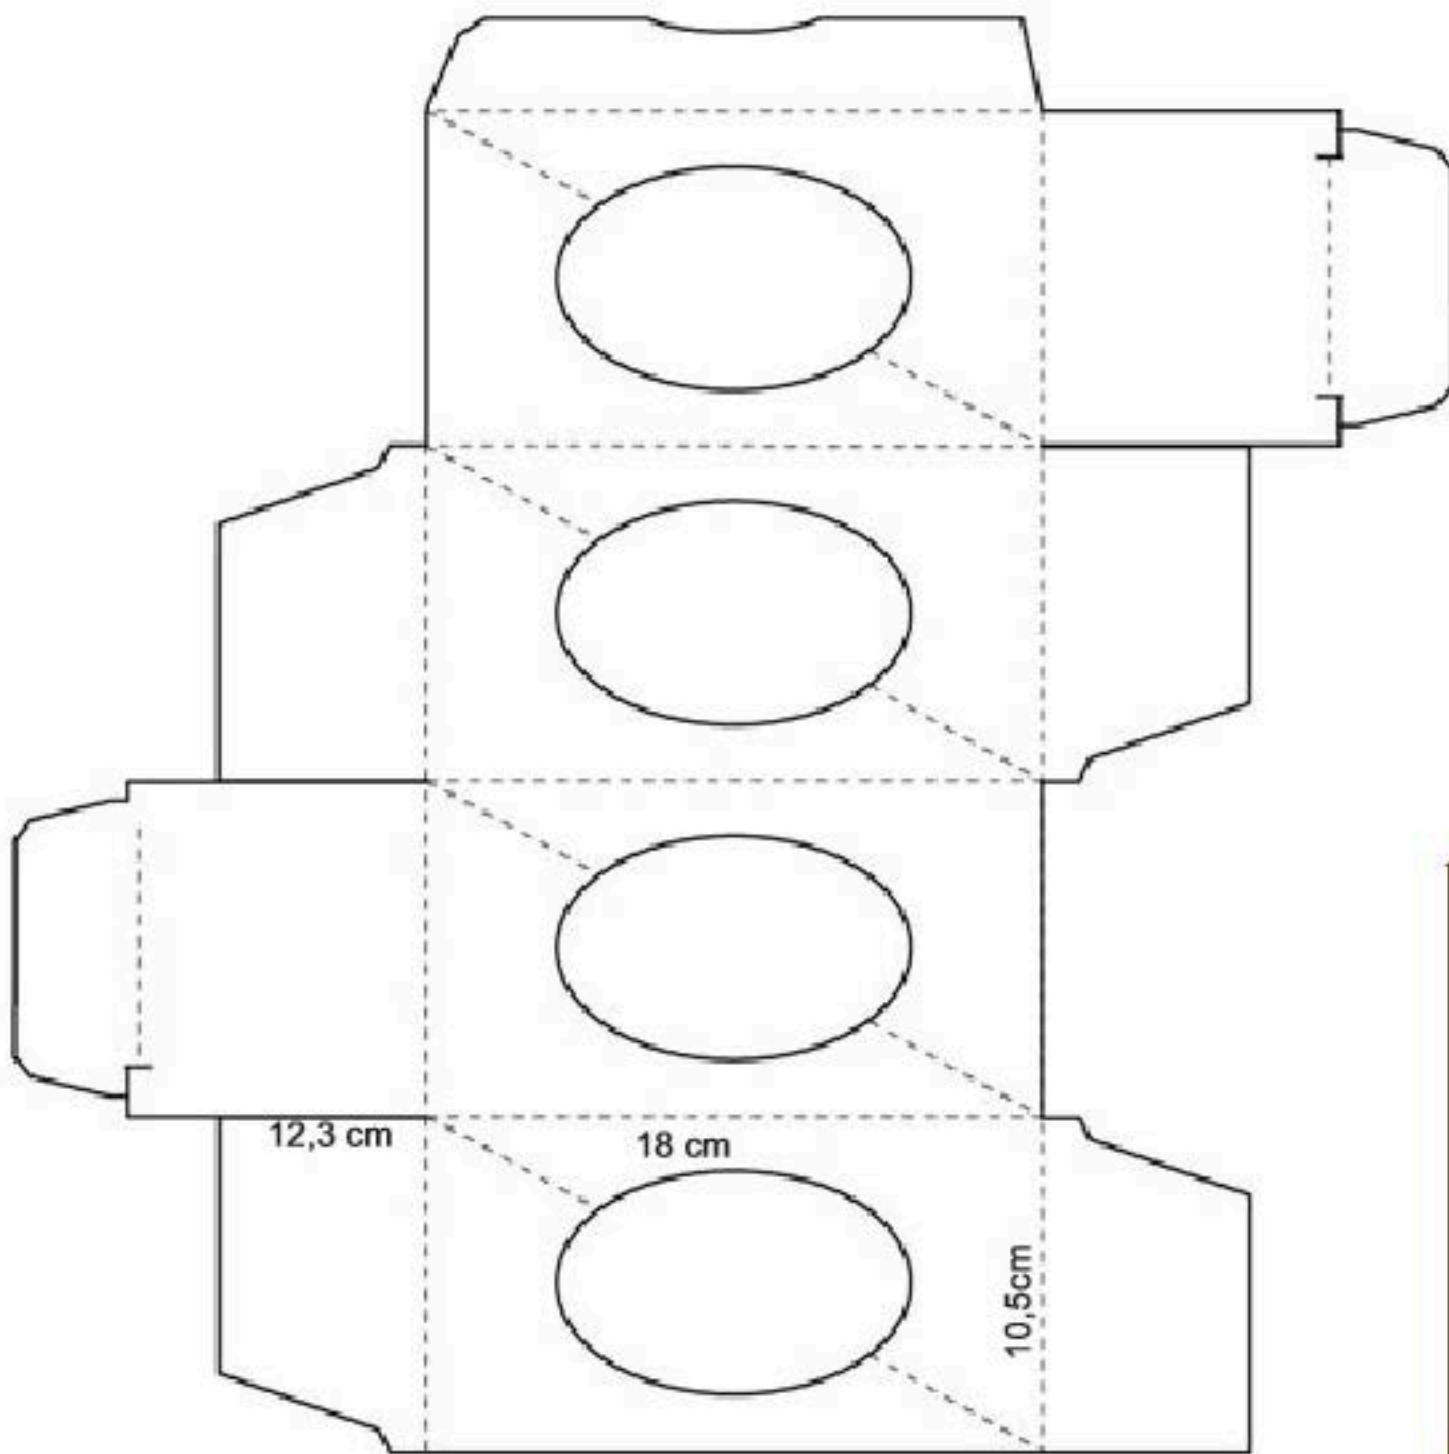

Propuestas de empaques para los artesanos del Tolima

Diciembre 2014

24cm

24cm

2,6 cm

ROSALBA MÉNDEZ
Tejidos y manualidades en crochet

5 cm

9 cm

11 cm

5 cm

5 cm

Espinal

IMPERIO

ARTESANAL

TALLADOS EN MADERA

4 cm

6cm

7cm

6 cm

MARÍA ANTONIA

5 cm

3cm

8cm

3 cm

48cm