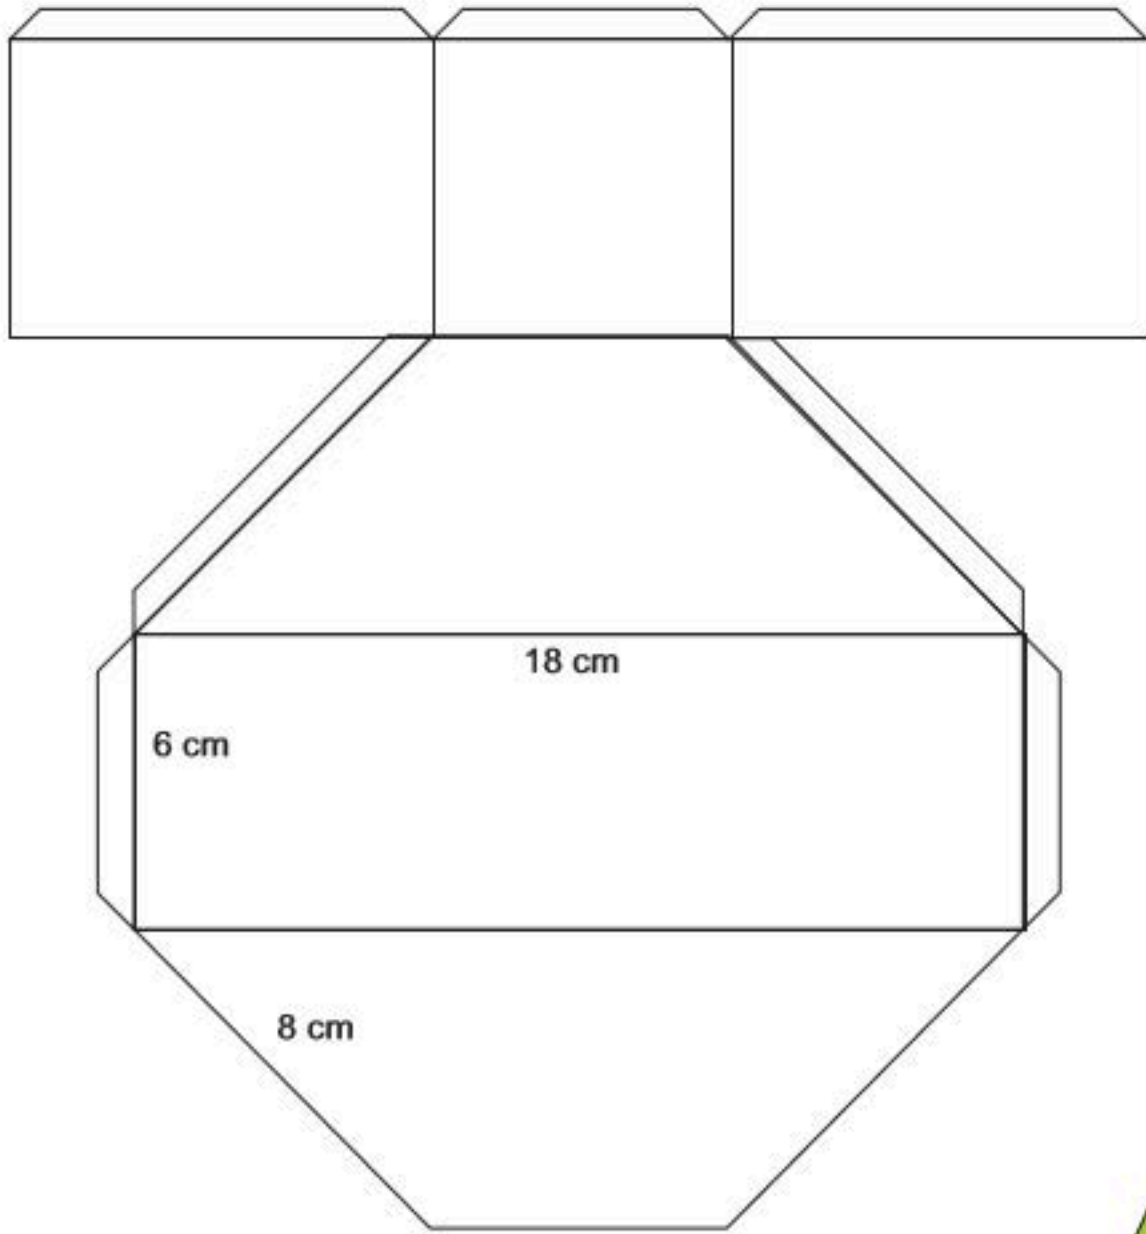

Propuestas de empaques para los artesanos del Tolima

Diciembre 2014

24cm

24cm

2,6 cm

ROSALBA MÉNDEZ
Tejidos y manualidades en crochet

5 cm

9 cm

11 cm

5 cm

5 cm

Espinal

IMPERIO

ARTESANAL

TALLADOS EN MADERA

4 cm

6cm

7cm

6 cm

MARÍA ANTONIA

5 cm

3cm

8cm

3 cm

48cm