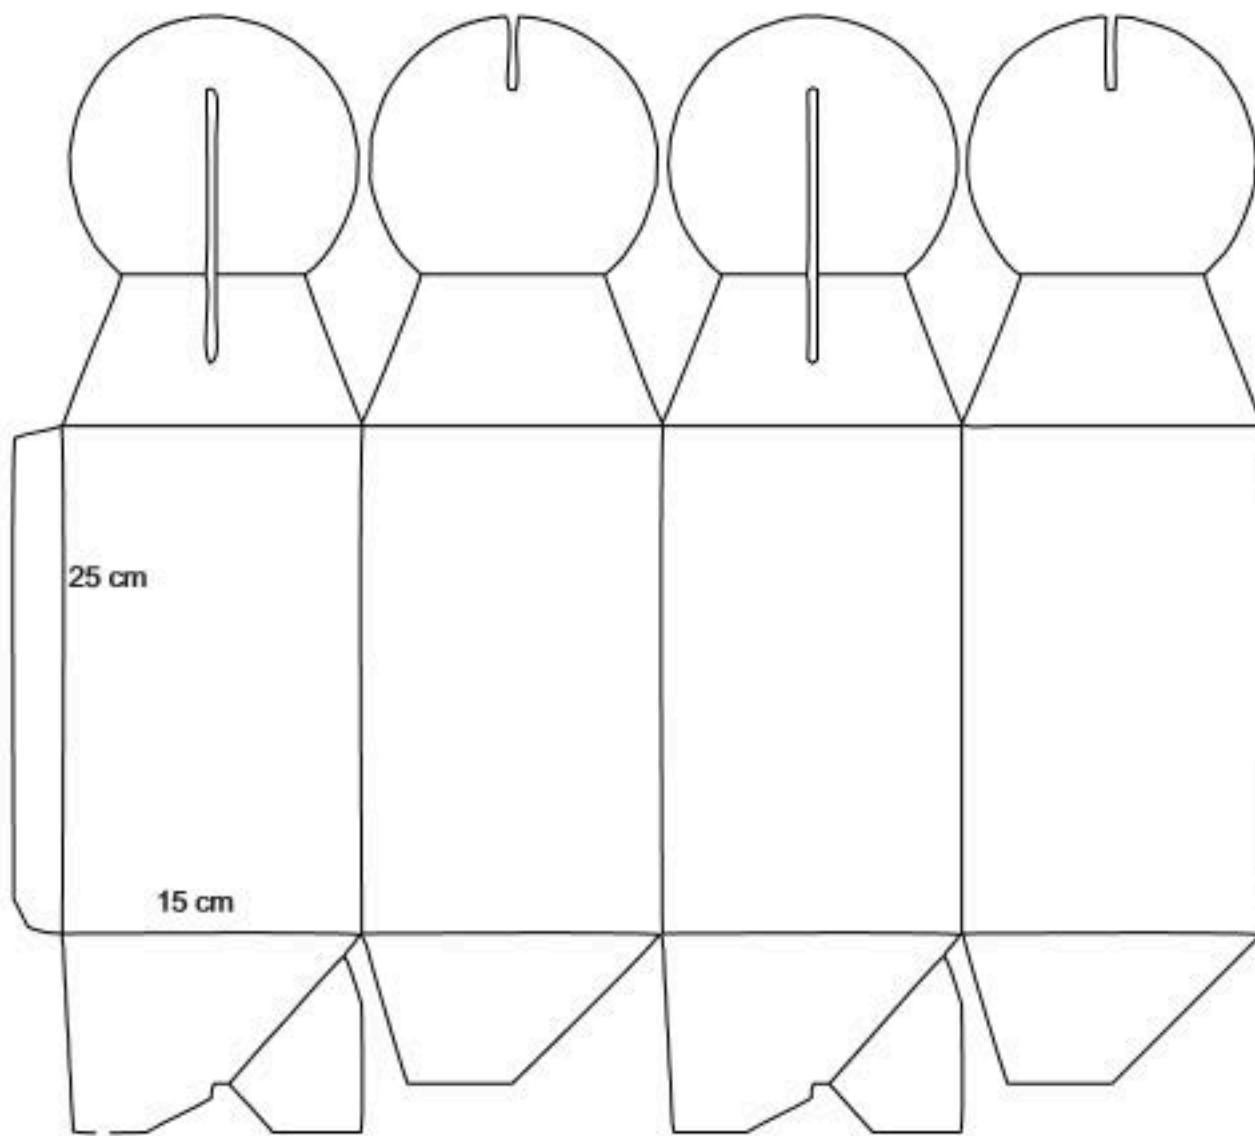

Propuestas de empaques para los artesanos del Tolima

Diciembre 2014

24cm

24cm

2,6 cm

ROSALBA MÉNDEZ
Tejidos y manualidades en crochet

5 cm

9 cm

11 cm

5 cm

5 cm

Espinal

IMPERIO

ARTESANAL

TALLADOS EN MADERA

4 cm

6cm

7cm

6 cm

MARÍA ANTONIA

5 cm

3cm

8cm

3 cm

48cm