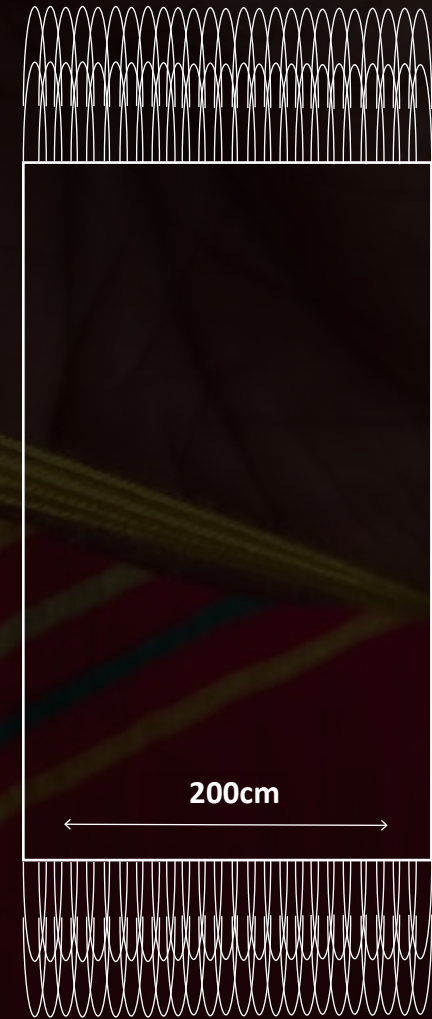

Chinchorros

PRECIOS SEGÚN LA TÉCNICA

\$1.200.000 - KAYULAINSÜ

\$1.700.000 - Cadeneta

\$2.300.000 - Doble cara

220cm

Cabecera
40cm

200cm