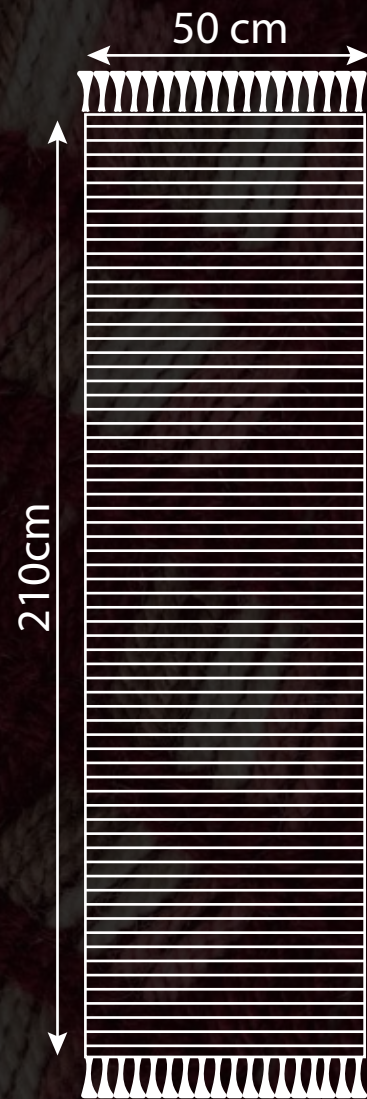

CADENETA

Pre de cama

PRECIOS SEGÚN LA TÉCNICA

\$270.000 - DOBLE CARA

\$230.000 - CADENETA

\$250.000 - CROCHET

\$250.000 - ARAÑA

CADENETA
ARAÑA

DOBLE CARA
CROCHET

Proceso productivo

Pie de cama

DOBLE CARA

Pie de cama

CROCHET

Pie de cama

ARAÑA