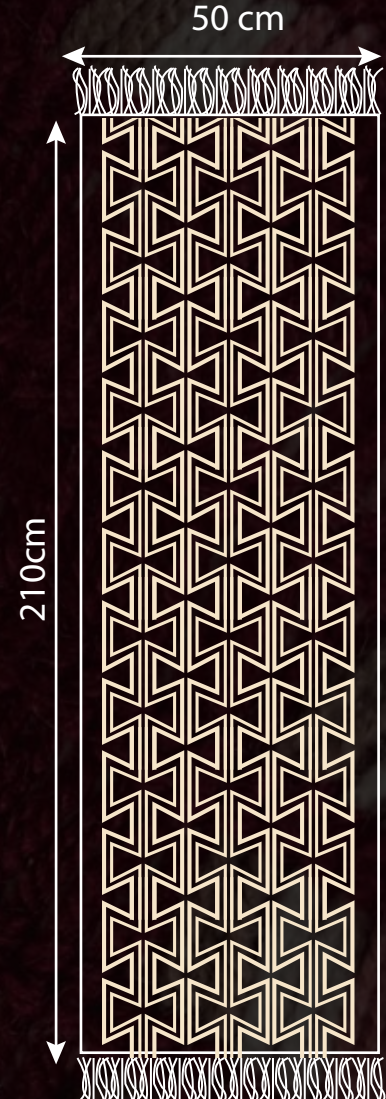

OSONUSHI

Camino de mesa

DOBLE CARA

Camino de mesa

DOBLE CARA

Camino de mesa

DOBLE CARA

Camino de mesa

CADENETA

Pre de cama

PRECIOS SEGÚN LA TÉCNICA

\$270.000 - DOBLE CARA

\$230.000 - CADENETA

\$250.000 - CROCHET

\$250.000 - ARAÑA

CADENETA
ARAÑA

DOBLE CARA
CROCHET

Proceso productivo

Pie de cama

DOBLE CARA

Pie de cama

CROCHET

Pie de cama

ARAÑA