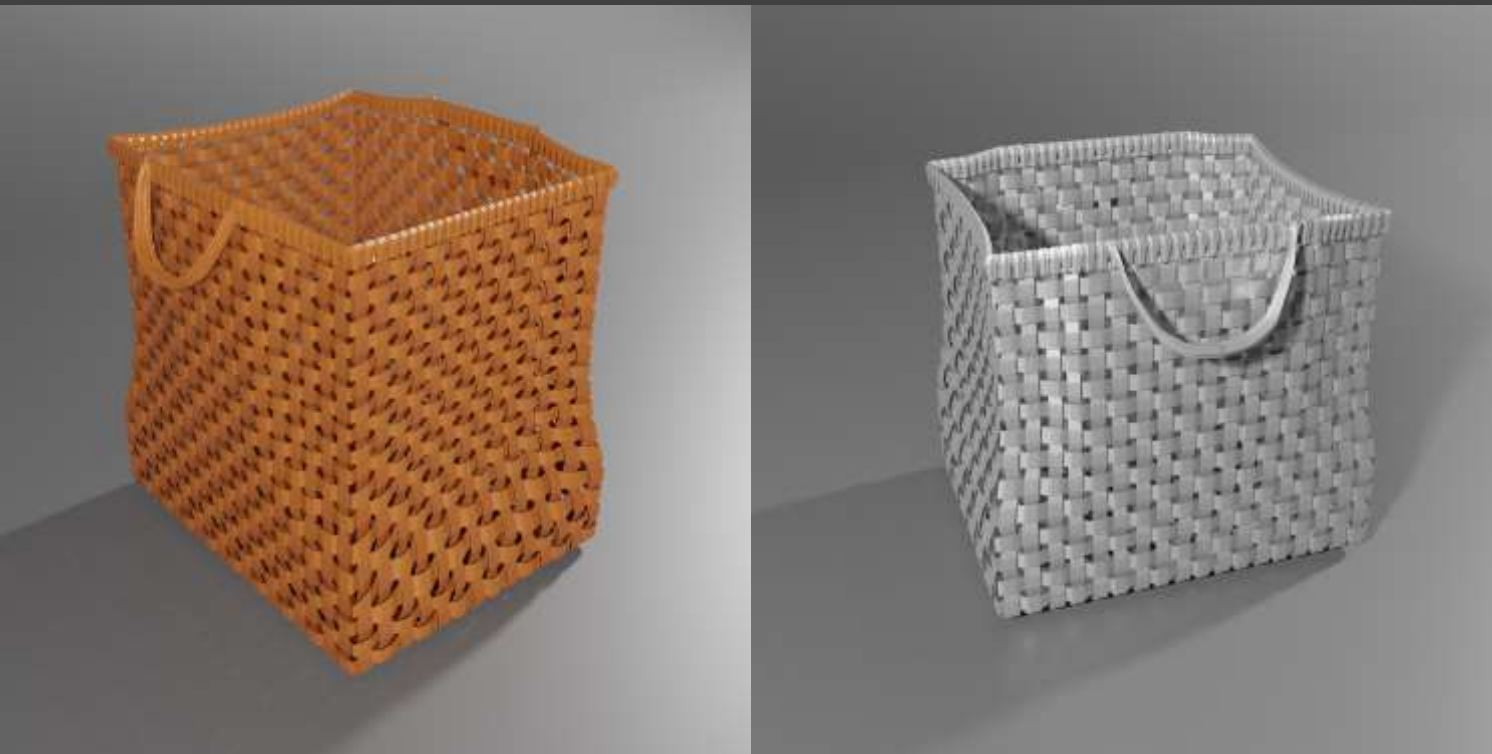

**Diseñador Líder:** Jairo Rodríguez

**Diseñador:** Jorge Fuentes

**Región cultural:** Eje Cafetero

**Costo artesano:**

El progreso  
es de todos

Gobierno  
de Colombia  
Mincomercio

## BOLSAS ORGANIZADORAS ZUNCHO

**Municipio:** Chinchiná

**Materia prima:** Zuncho

**Técnica:** Tejido Zuncho

**Dimensiones:**

Mediano: 35cm x 25cm x 35cm h

Pequeño: 25cm x 20cm x 30cm h

**Artesano:** Lola Montez