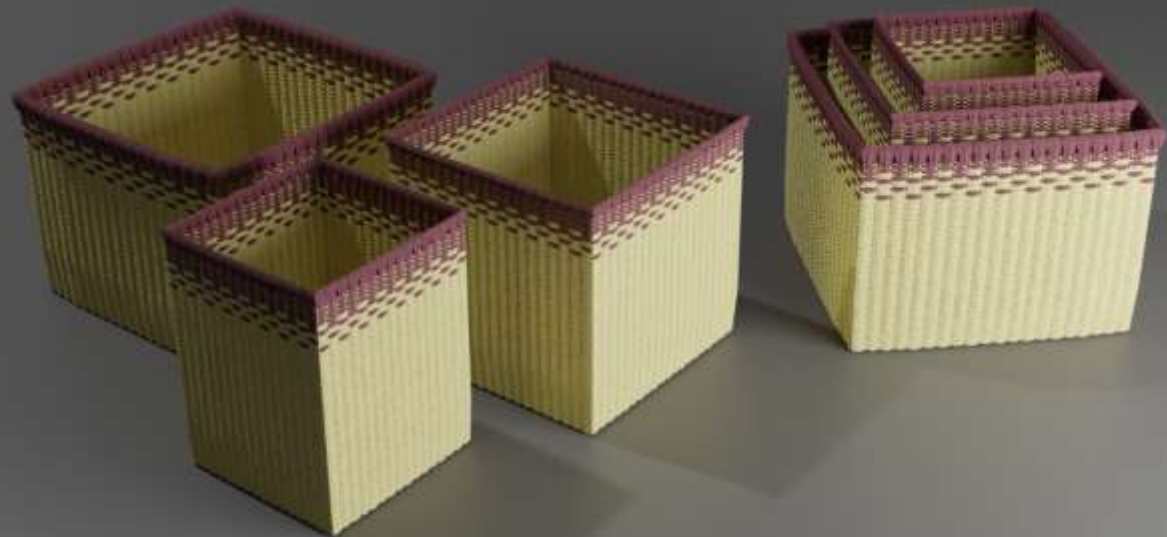

**Artesano:** CISLOA

**Diseñador líder:** Jairo Rodríguez

**Diseñador:** Jorge Fuentes

**Región cultural:** Eje Cafetero

**Costo artesano:**

El progreso  
es de todos

Gobierno  
de Colombia  
Mincomercio

## KIT CESTOS ORGANIZADORES

**Municipio:** Riosucio

**Materia prima:** Caña Brava

**Técnica:** Tejido Caña Brava y Tintura

**Dimensiones:**

Grande: 50cm x 50cm x 40cm h

Mediano: 40cm x 40cm x 40cm h

Pequeño: 30cm x 30cm x 40cm h