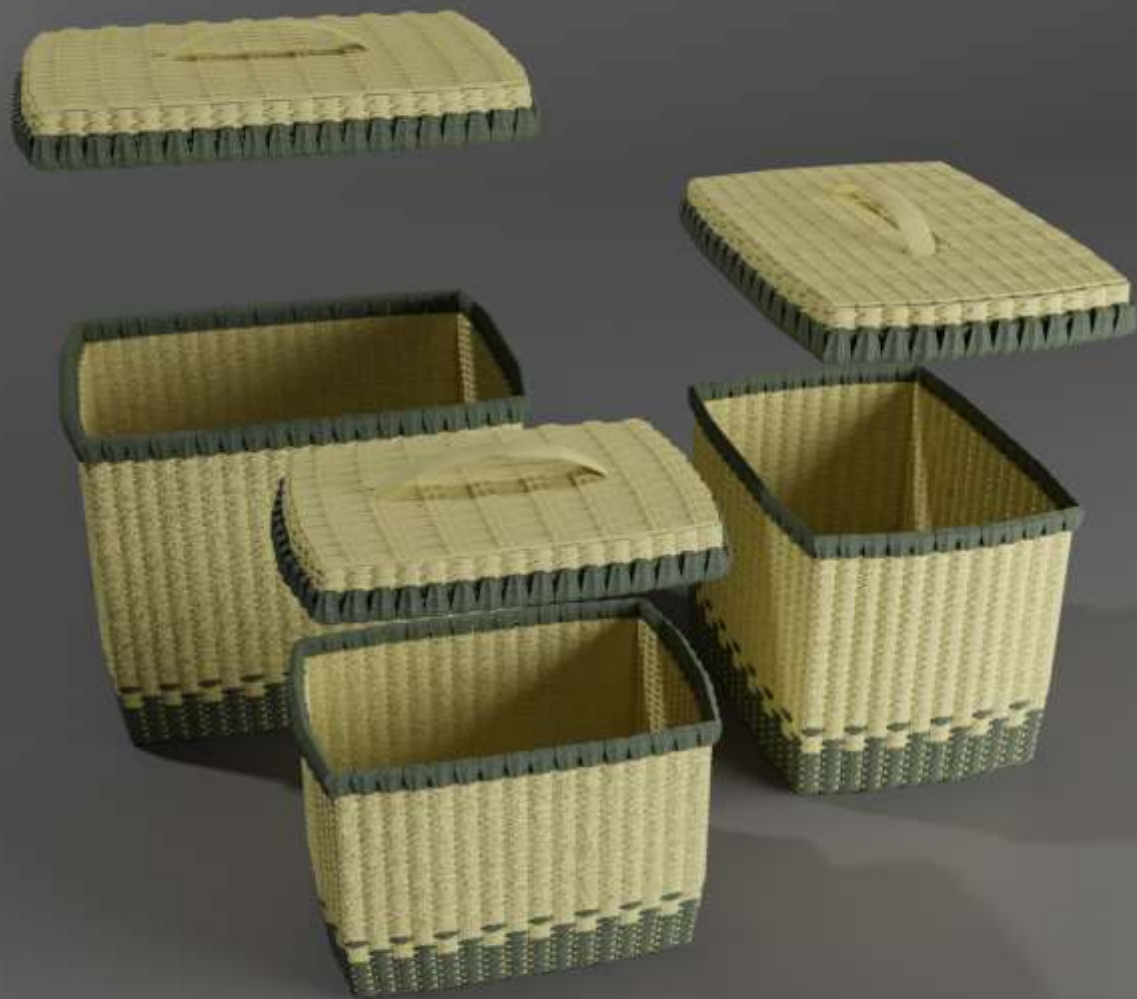

## TRACTOR CON REMOLQUE

Municipio: Pensilvania

Materia prima: Madera Pino

Técnica: Torneado, Corte, Armado, Pintura

Dimensiones:

10cm x 45cm x 15cm h

Artesano: Luz Piedad Tabares

Diseñador líder: Jairo Rodríguez

**Artesano:** CISLOA

**Diseñador líder:** Jairo Rodríguez

**Diseñador:** Jorge Fuentes

**Región cultural:** Eje Cafetero

**Costo artesano:**

El progreso  
es de todos

Gobierno  
de Colombia  
Mincomercio

## CANASTOS ORGANIZADORES CON TAPA

**Municipio:** Riosucio

**Materia prima:** Caña Brava

**Técnica:** Tejido Caña Brava y Tintura

**Dimensiones:**

Grande: 30cm x 20cm x 30cm h

Mediano: 25cm x 17cm x 22cm h

Pequeño: 20cm x 13cm x 15cm h