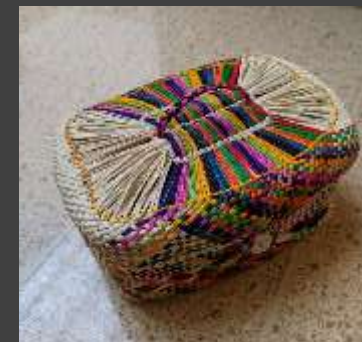

## CONTENEDORES DE MESA TEJIDO ABANICO

**Municipio:** Aguadas

**Materia prima:** Iraca

**Técnica:** Tejido Tradicional

**Dimensiones:**

Grande: 25cm x 25cm x 19cm h

Mediano: 15cm x 20cm x 15cm h

Pequeño: 14cm x 14cm x 11cm h