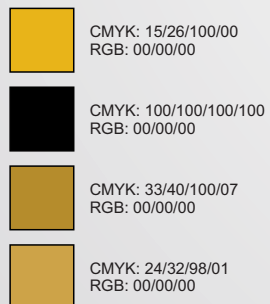

Proporcionalidad Cromática

Identificador Lingüístico

Century Gothic
ABCDEFGHIJKLMNOPQRSTUVWXYZ
abcdefghijklmnopqrstuvwxyz
0123456789

Acompañamiento

Identificador Cromático

	CMYK: 55/00/100/00 RGB: 00/00/00
	CMYK: 27/00/100/00 RGB: 00/00/00
	CMYK: 100/35/15/00 RGB: 00/00/00
	CMYK: 100/100/00/00 RGB: 00/00/00

	CMYK: 100/100/100/100 RGB: 00/00/00
---	--

Proporcionalidad Cromática

Identificador Lingüístico

Candy Randy
 ABCDEFGHIJKLMNOPQRSTUVWXYZ
 abcdefghijklmnopqrstuvwxyz
 0123456789

Acompañamiento

Identificador Cromático

Identificador Cromático

Proporcionalidad Cromática

Identificador Lingüístico

Acompañamiento

Identificador Cromático

	CMYK: 00/00/40/40 RGB: 00/00/00
	CMYK: 00/20/20/60 RGB: 00/00/00
	CMYK: 00/00/00/00 RGB: 00/00/00