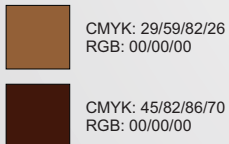

Proporcionalidad Cromática

Identificador Lingüístico

Arial Black
ABCDEFGHIJKLMNOPQRSTUVWXYZ
abcdefghijklmnopqrstuvwxyz
0123456789

Acompañamiento
Geometrix Black
ABCDEFGHIJKLMNOPQRSTUVWXYZ
abcdefghijklmnopqrstuvwxyz
0123456789

Identificador Cromático

	CMYK: 00/00/00/40 RGB: 00/00/00
	CMYK: 00/20/60/20 RGB: 00/00/00
	CMYK: 00/00/00/00 RGB: 00/00/00

Proporcionalidad Cromática

Identificador Lingüístico

fuchsiabuddha
ABCDEFGHIJKLMNOPQRSTUVWXYZ
abcdefghijklmnopqrstuvwxyz
0123456789

Acompañamiento

Identificador Cromático

Proporcionalidad Cromática

Identificador Lingüístico

Magneto
A B C D E F G H I J K L M N O P Q R S T U V W X Y Z
a b c d e f g h i j k l m n o p q r s t u v w x y z
0 1 2 3 4 5 6 7 8 9