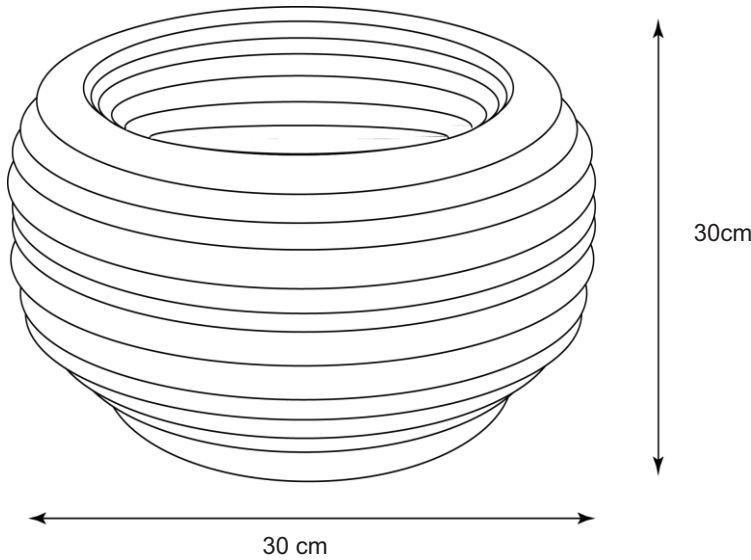

Nombre de la pieza: Contenedor amarre de amarillo		Referencia: Contenedor		ESC.1/5	
Oficio: Cestería de rollo		Técnica: Rollo con alma a la vista		Materia Prima: Fique	
Especificaciones Técnicas: Se realiza el inicio con una base redonda de 10 cm, luego se empieza a subir hasta llegar a 30cm de alto y 30cm diámetro se cierra quedando una boca de 10cm de diámetro, se teje unicolor con los amarres en fique hilado amarillo					
Color: Crudo con amarre amarillo		Capacidad de Producción / mes: 10 juegos de 6 unidades		Dimensiones Generales	
Peso (gr.): 350 g	Precio Unitario: 80000	Precio por Mayor: 74000		Largo:	Ancho:
Artisano: Blanca Lilia		Teléfono: 3133840390		30 cm	30 cm
Grupo o Taller: Asopafit		Departamento: BOYACA		Alto:	Diámetro:
Certificado Hecho a mano: <input checked="" type="checkbox"/> Si <input type="checkbox"/> No		Centro Poblado:		30cm	30cm
				Municipio: Tibaná	
				<input type="checkbox"/> Resguardo Caserio <input type="checkbox"/> Localidad Vereda <input type="checkbox"/> N/A Corregimiento	
Observaciones:					
Responsable: Constanza Arévalo			Dibujante: Constanza Arevalo		
Aprobado por: ARTESANÍAS DE COLOMBIA			Fecha: Noviembre 2016		<input type="checkbox"/> Referentes <input checked="" type="checkbox"/> Línea Muestra <input checked="" type="checkbox"/> Terminado <input type="checkbox"/> En Proceso <input type="checkbox"/> min