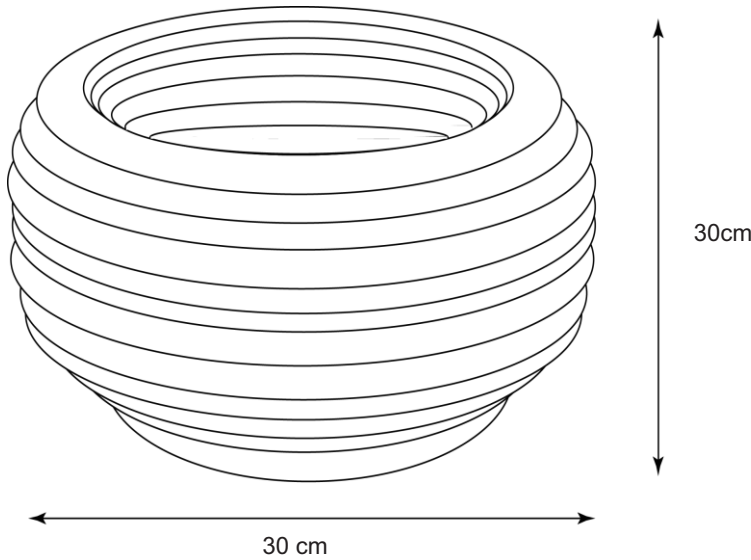

No.	Pieza	Material	Cant	Porc%
1	Contenedor amarre de color	Paja blanca y fique	2	90% Paja blanca 10% fique
Tabla de Componentes				

Nombre de la pieza: Contenedor amarre de amarillo		Referencia: Contenedor		ESC.1/5	
Oficio: Cestería de rollo		Técnica: Rollo con alma a la vista		Materia Prima: Fique	
Especificaciones Técnicas: Se realiza el inicio con una base redonda de 10 cm, luego se empieza a subir hasta llegar a 30cm de alto y 30cm diámetro se cierra quedando una boca de 10cm de diámetro, se teje unicolor con los amarres en fique hilado amarillo					
Color: Crudo con amarre amarillo		Capacidad de Producción / mes: 10 juegos de 6 unidades		Dimensiones Generales	
Peso (gr.): 350 g	Precio Unitario: 80000	Precio por Mayor: 74000		Largo:	Ancho:
Artisano: Blanca Lilia		Teléfono: 3133840390		30 cm	30 cm
Grupo o Taller: Asopafit		Departamento: BOYACA		Alto:	Diámetro:
Certificado Hecho a mano: ☒ Si ☐ No		Centro Poblado:		30cm	30cm
				Municipio: Tibaná	
				☐ Resguardo Caserio ☐ Localidad Vereda ☐ N/A Corregimiento	
Observaciones:					
Responsable: Constanza Arévalo			Dibujante: Constanza Arevalo		
Aprobado por: ARTESANÍAS DE COLOMBIA			Fecha: Noviembre 2016		☐ Referentes ☒ Línea Muestra ☒ Terminado ☐ En Proceso ☐ min