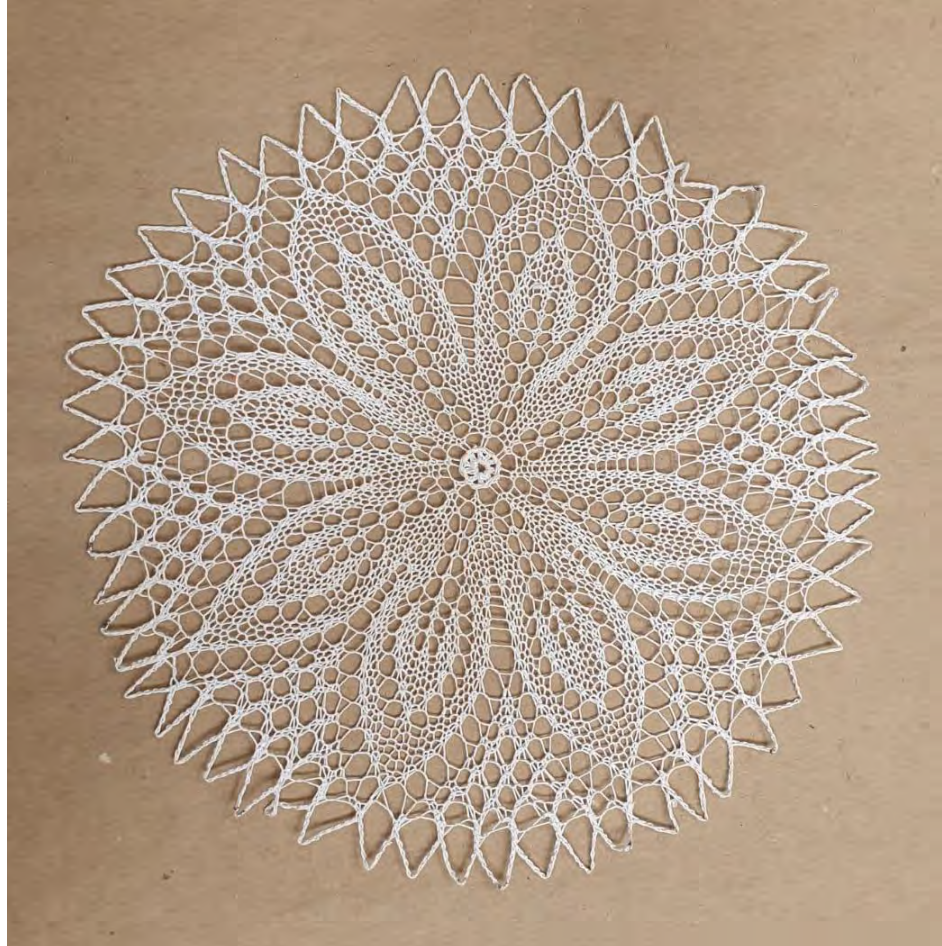

TISÚ
arte en agujas

Catálogo *de*
PRODUCTOS

- DUITAMA, BOYACÁ -

CONTENIDO

P1 ▪ Carpetas en hilo

~Cualquier carpeta que elijas se puede realizar en color : blanco, beige, rojo y verde~

Dispuesta a crear los mejores diseños que cuentan historias en cada lugar y que llevan valor y cariño en cada puntada que doy.

Elsa Consuelo Pineda

Carpeta Rorro

Precio: \$50,000

Dimensiones: 40 cm Ø

Oficio: Tejeduría

Técnica: Cinco agujas

Materiales: Hilo surpique

Artisana: Elsa Consuelo Pineda

Carpeta Rorro mediana

Precio: \$30,000

Dimensiones: 34 cm Ø

Oficio: Tejeduría

Técnica: Cinco agujas

Materiales: Hilo surpique

Artisana: Elsa Consuelo Pineda

Carpeta Rorro pequeña

Precio: \$15,000

Dimensiones: 24 cm Ø

Oficio: Tejeduría

Técnica: Cinco agujas

Materiales: Hilo surpique

Artisana: Elsa Consuelo Pineda

Carpeta estrellita

Precio: \$50,000