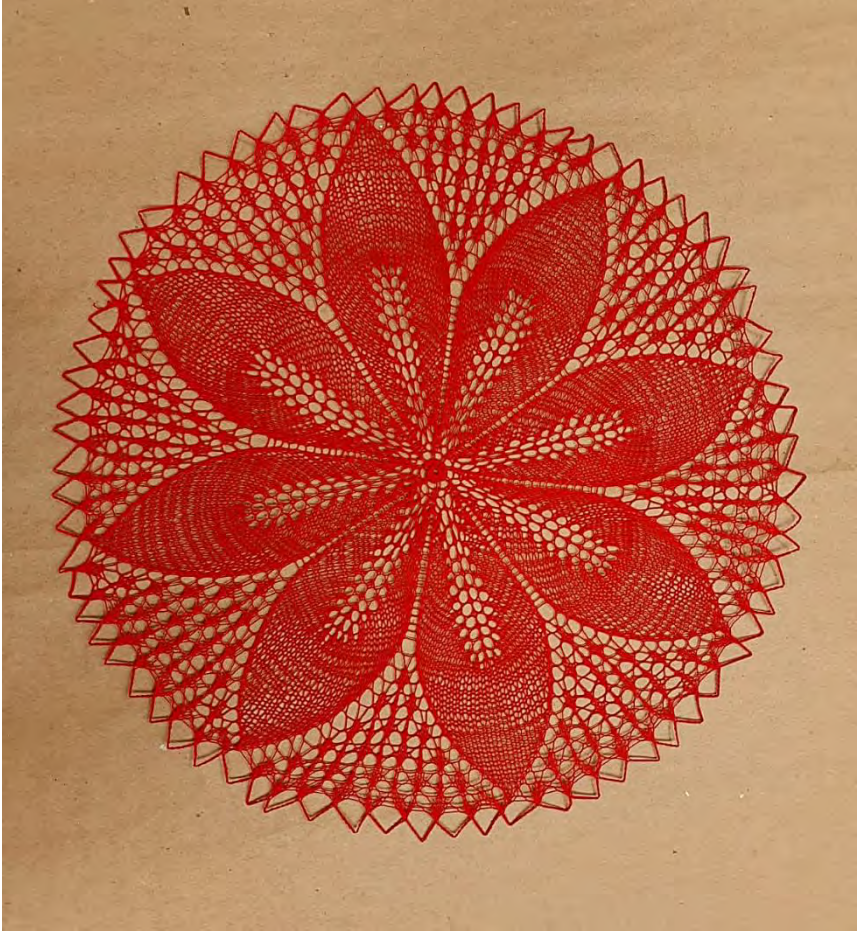

TISÚ
arte en agujas

Catálogo *de*
PRODUCTOS

- DUITAMA, BOYACÁ -

CONTENIDO

P1 ▪ Carpetas en hilo

~Cualquier carpeta que elijas se puede realizar en color : blanco, beige, rojo y verde~

Dispuesta a crear los mejores diseños que cuentan historias en cada lugar y que llevan valor y cariño en cada puntada que doy.

Precio: \$15,000

Dimensiones: 24 cm Ø

Oficio: Tejeduría

Técnica: Cinco agujas

Materiales: Hilo surpique

Artisana: Elsa Consuelo Pineda

Carpeta estrellita

Precio: \$50,000

Dimensiones: 40 cm Ø

Oficio: Tejeduría

Técnica: Cinco agujas

Materiales: Hilo surpique

Artesana: Elsa Consuelo Pineda

Carpeta estrellita pequeña

Precio: \$15,000

Dimensiones: 24 cm Ø

Oficio: Tejeduría

Técnica: Cinco agujas

Materiales: Hilo surpique

Artisana: Elsa Consuelo Pineda

Carpeta estrellita roja

Precio: \$50,000

Dimensiones: 40 cm Ø

Oficio: Tejeduría