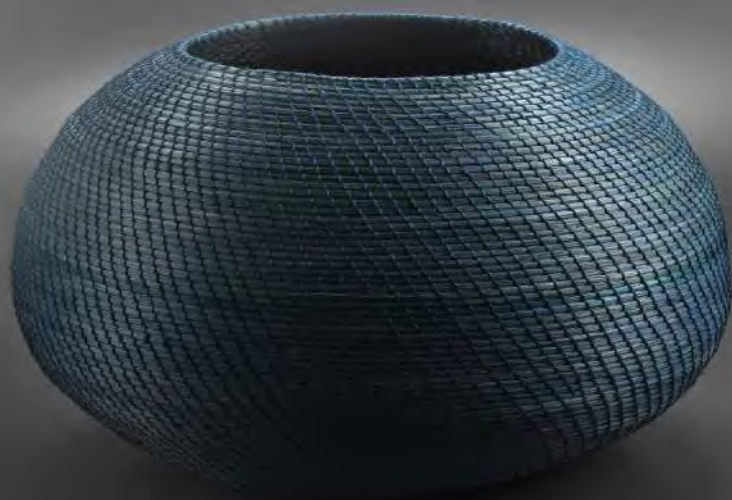

G l o b a a z u l

Precio aproximado
Frutero: $300.000

Dimensiones:
Frutero: 20 cm x 35 Ø cm.

Oficio: Cestería
Materia prima: Paja blanca y fique
Artesana: ASOPAFIT
(Asociación de Artesanas de Paja Blanca y Fique de Tibaná)
Contacto: 3106285498
Municipio: Tibaná