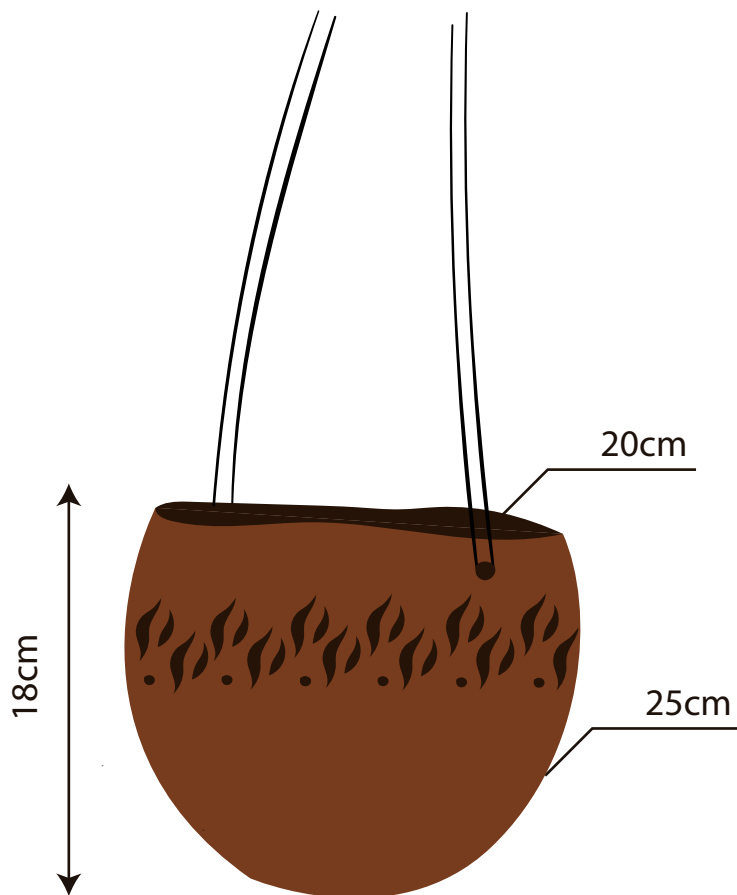

Color

Miel

No.	Pieza	Material	Cant	Porc%
Tabla de Componentes				

Nombre de la pieza Portamateras colgantes		Referencia:		
Oficio: Trabajo en totumo	Tecnica: Calado	Materia Prima: Totumo		
Especificaciones Técnicas: La forma y tamaño de los candelabros varía minimamente ya que la materia prima no es exactamente igual siempre.				
Color: 1 tono de caoba	Capacidad de Producción / mes: 30 unidades		Dimensiones Generales	
Peso (gr.): g	Precio Unitario $70.000	Precio por Mayor $60.000	Largo:	Ancho:
Artesano:	Telefono: 3145423038		Alto: 13cm	Diametro: 10cm
Grupo o Taller: Comunidad: Totumo Republicano	Departamento: Magdalena	Municipio: Ciénaga		
Certificado Hecho a mano: ☒ Si ☐ No	Centro Poblado:	☐ Resguardo Caserio	☐ Localidad Vereda	☐ N/A Corregimiento
Observaciones:				Terminado ☐
Responsable: Luzángela Brito	Dibujante: Luzángela Brito			En Proceso ☐
Aprobado por: Natalia Quiñonez	Fecha: 2021	☐ Referentes	☒ Línea	Muestra ☒ ☐