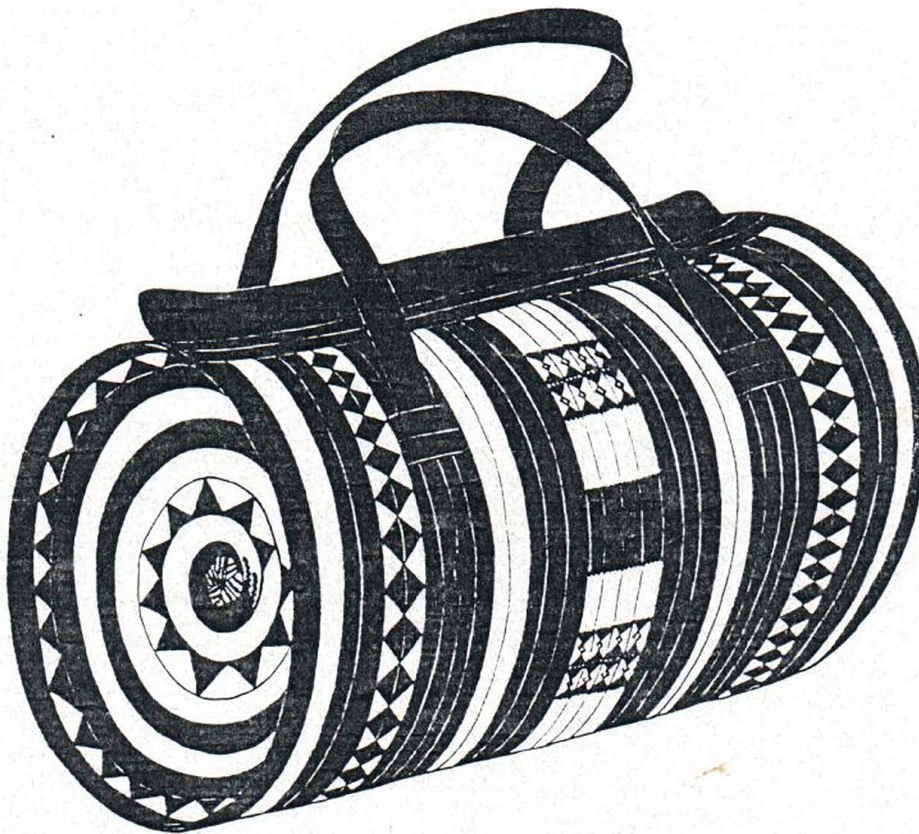

Region	
Oficio	
Nº	

Ficha de Recepcion del Producto

Pieza

Oficio

Técnica

Función

Clasificación

Materia prima

DIMENSIONES

Largo

Ancho

Alto

Diámetro

Peso

Precio

Artesano

C.C.

Región

Depto.

Localidad

Dirección

Tel.

Fax

Recibió

Fecha