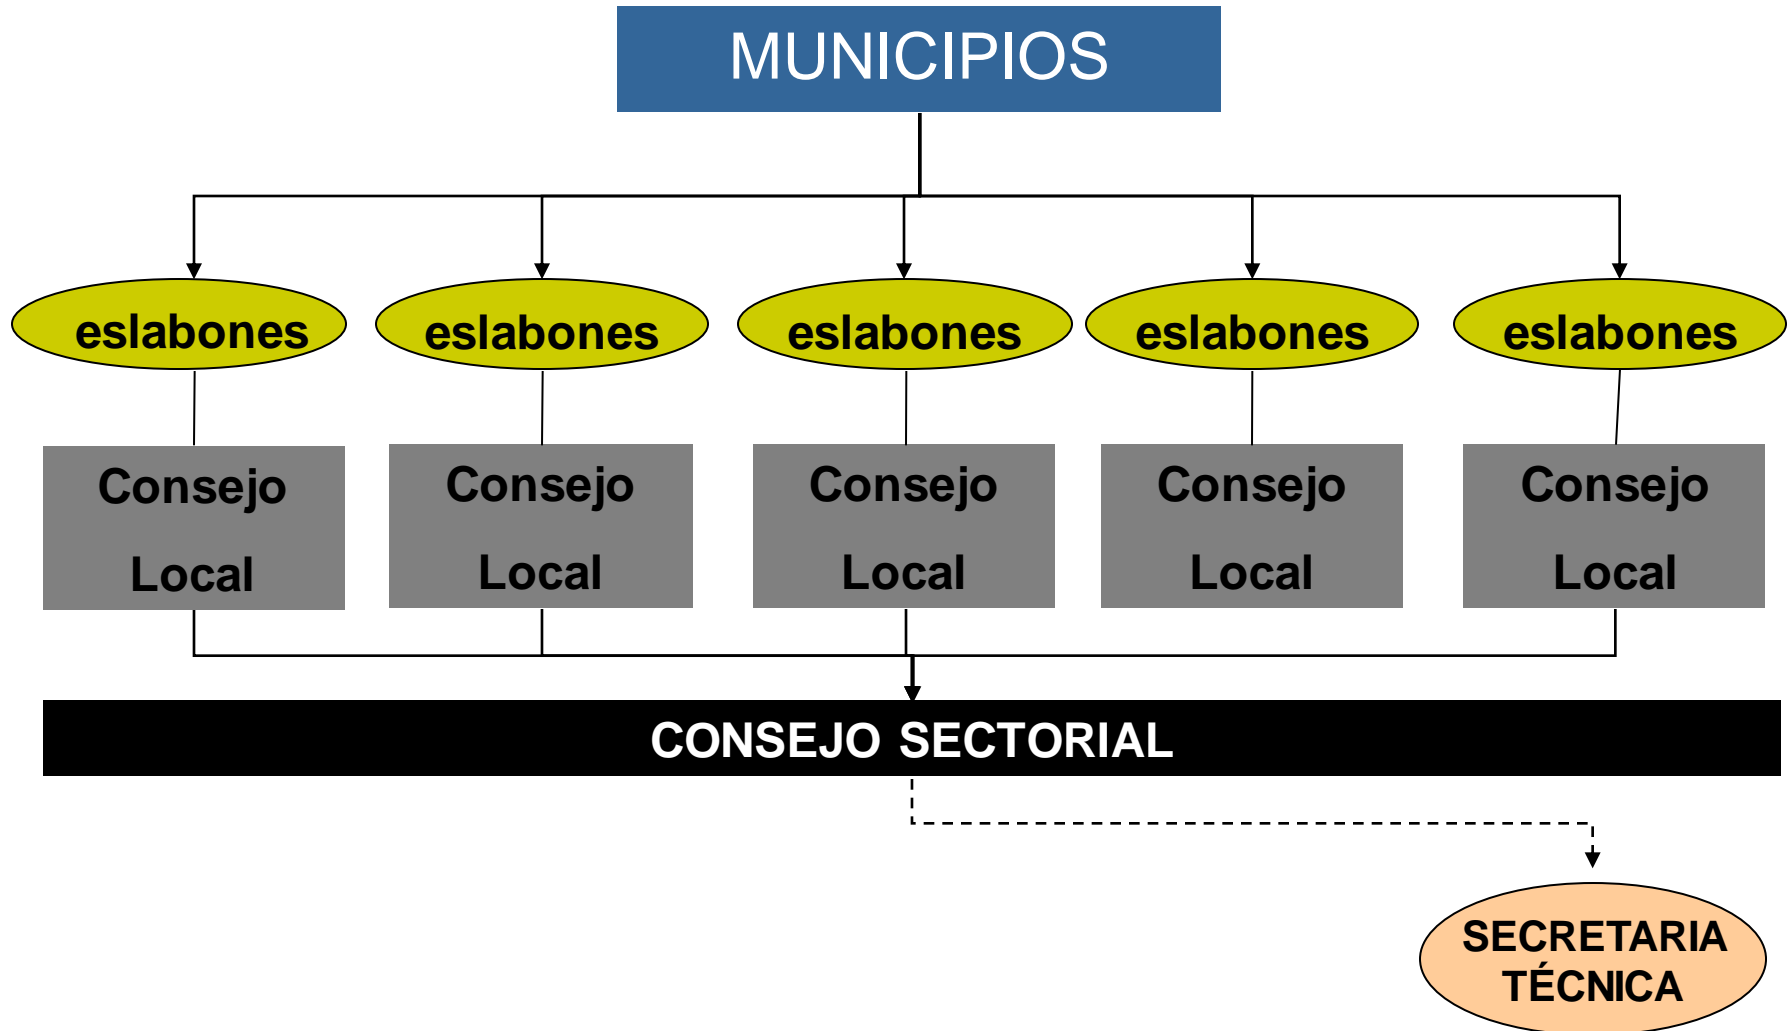

Ministerio de Comercio, Industria y Turismo
artesanías de colombia.s.a.

Cadena Productiva del Mimbre

Gestión, resultados e impactos

Ministerio de Comercio, Industria y Turismo
artesanías de colombia.s.a.

Cobertura

- Municipios de Ibagué y San Antonio en Tolima.
- Municipio de Silvania en Cundinamarca.

Estructura Organizacional

MINI CADENA DE LA IRACA
DEPARTAMENTO DE NARIÑO

COMUNIDAD AGENTES PRODUCTIVOS CADENA DE IRACA EN NARIÑO

Entidades Facilitadoras

- Ministerio de Comercio Industria y Turismo
- Dansocial
- SENA Regional Tolima
- Universidad del Tolima
- ONUDI
- RCN radio de Ibagué
- Alcaldías Municipales de Ibagué y Fusagasuga
- Cámaras de Comercio de Ibagué y Fusagasuga
- Secretarías de Educación y Desarrollo Comunitario de Ibagué y Fusagasuga
- COLCIENCIAS
- CORUNIVERSITARIA
- DANSOCIAL

Cultivo (Gestión y resultados)

- 23 cultivadores asociados en ASPROMISA
- 1 parcela demostrativa en Villahermosa (San Antonio)
- Réplica del manejo técnico del cultivo de mimbre allí aplicado en las parcelas de los cultivadores beneficiarios del programa