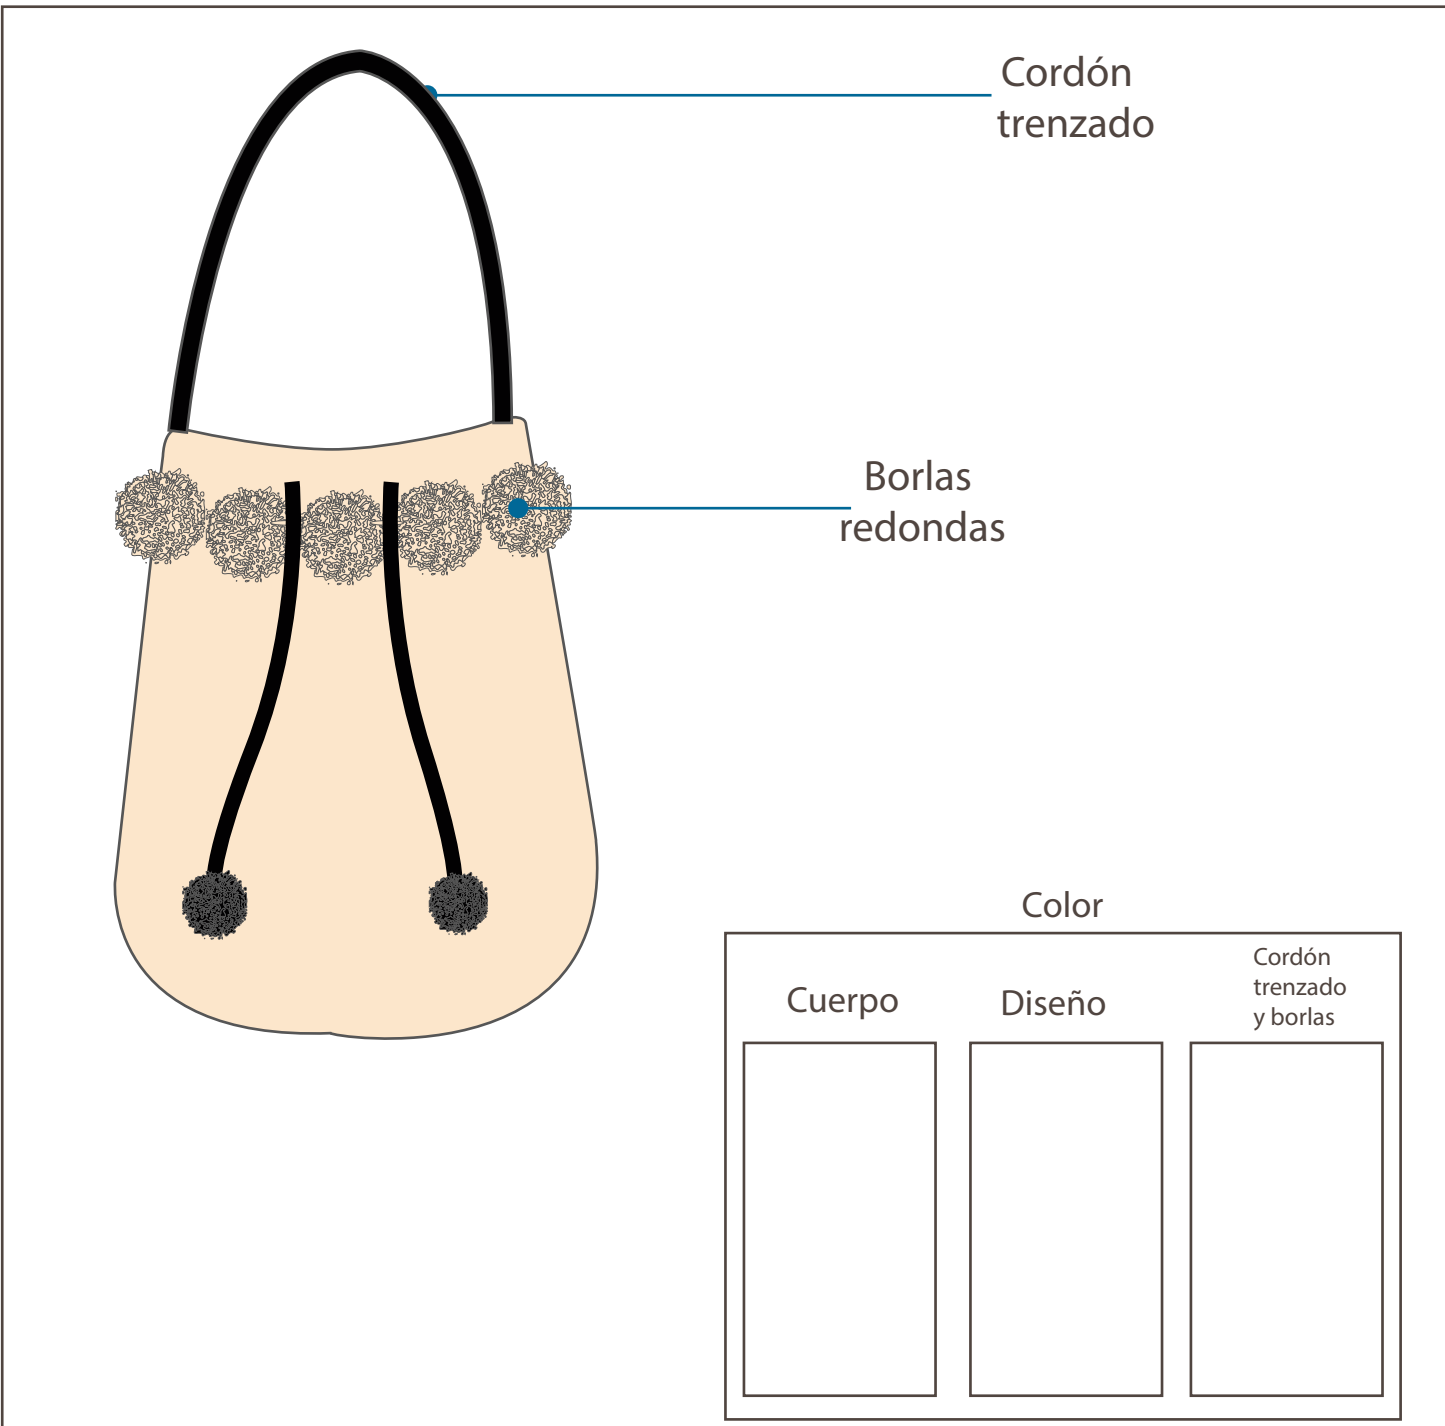

Cordón trenzado

Borlas redondas

Color

Cuerpo	Diseño	Cordón trenzado y borlas
<input type="text"/>	<input type="text"/>	<input type="text"/>

Artesano:

Cell:

Producto:

Dimensiones:
Base:16cm
Alto:20cm