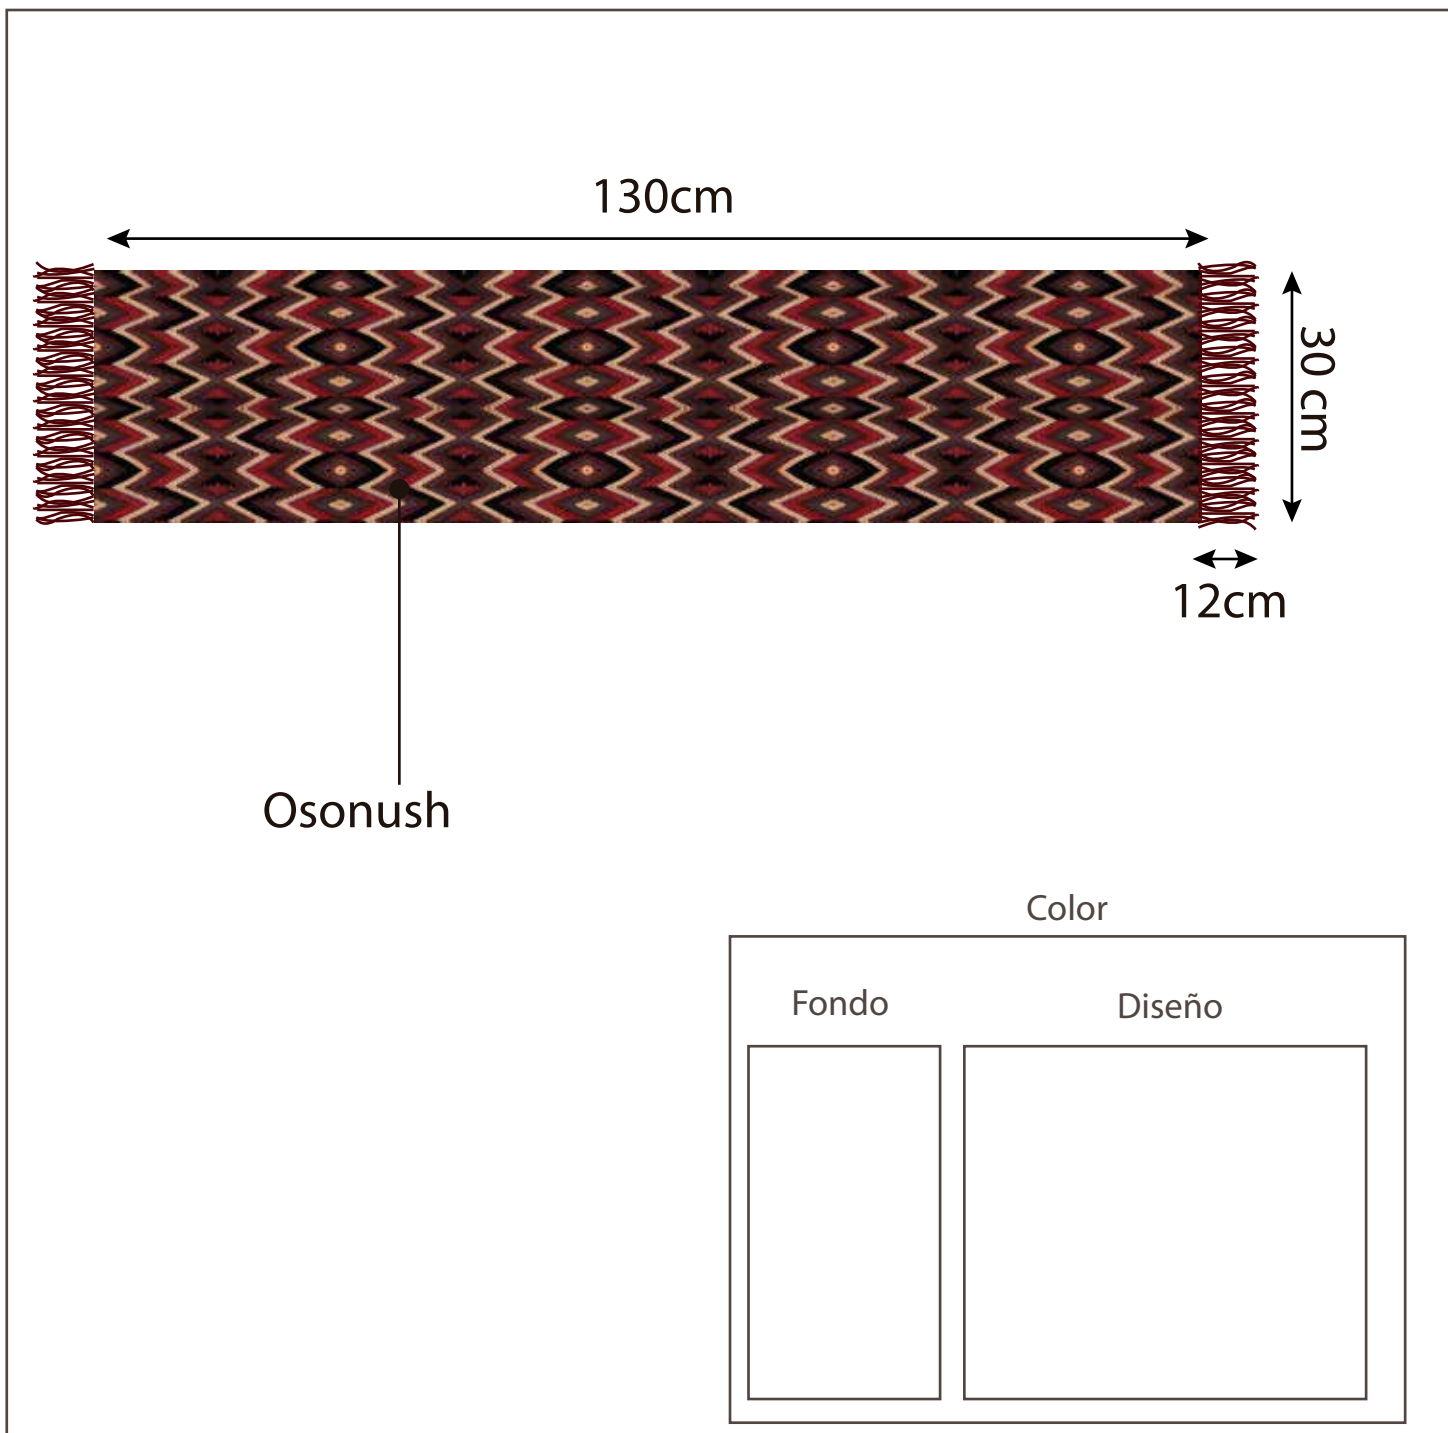

Artesano:

Cell:

Producto:

Dimensiones:
130cm x 30cm

Cantidad: 1 Camino de mesa

¿Se entregó material?: SI NO

Tejido:

Costo: Fecha de entrega:

artesañas de colombia

Green Power

Artesano:

Cell:

Producto:

Dimensiones:
38cm

Cantidad: 2 Individuales

¿Se entregó material?: SI NO