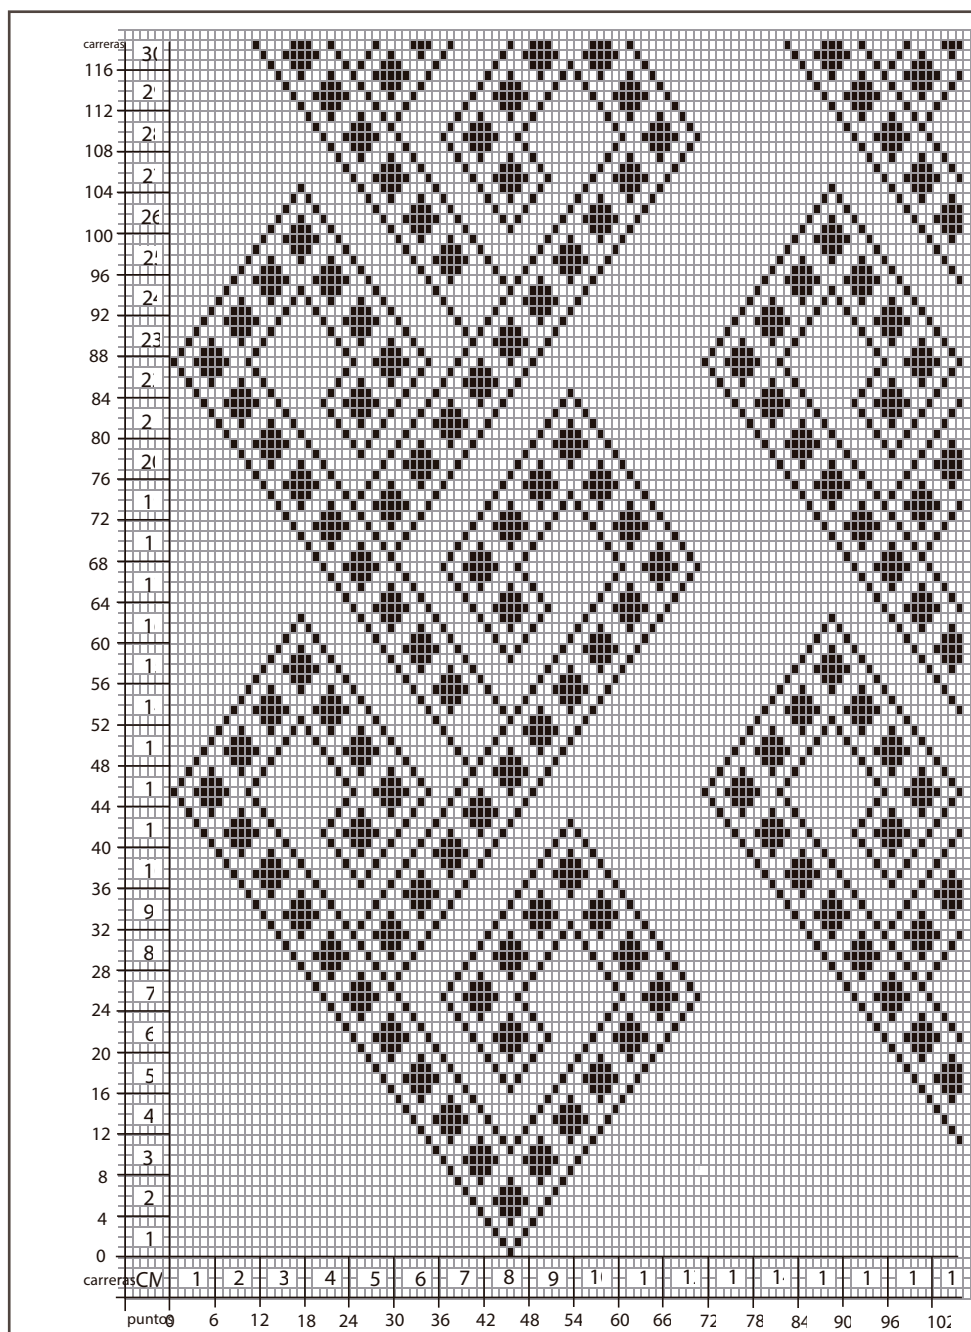

Artesano:

Cell:

Producto:

Dimensiones:

Cantidad:

¿Se entregó material?: SI ☐ NO ☐

Tejido:

Costo: Fecha de entrega:

artesañas de colombia

KALEPSÚ: "Como el gancho de madera usado para colgar objetos"

Color Fondo

Diseño

Gasa