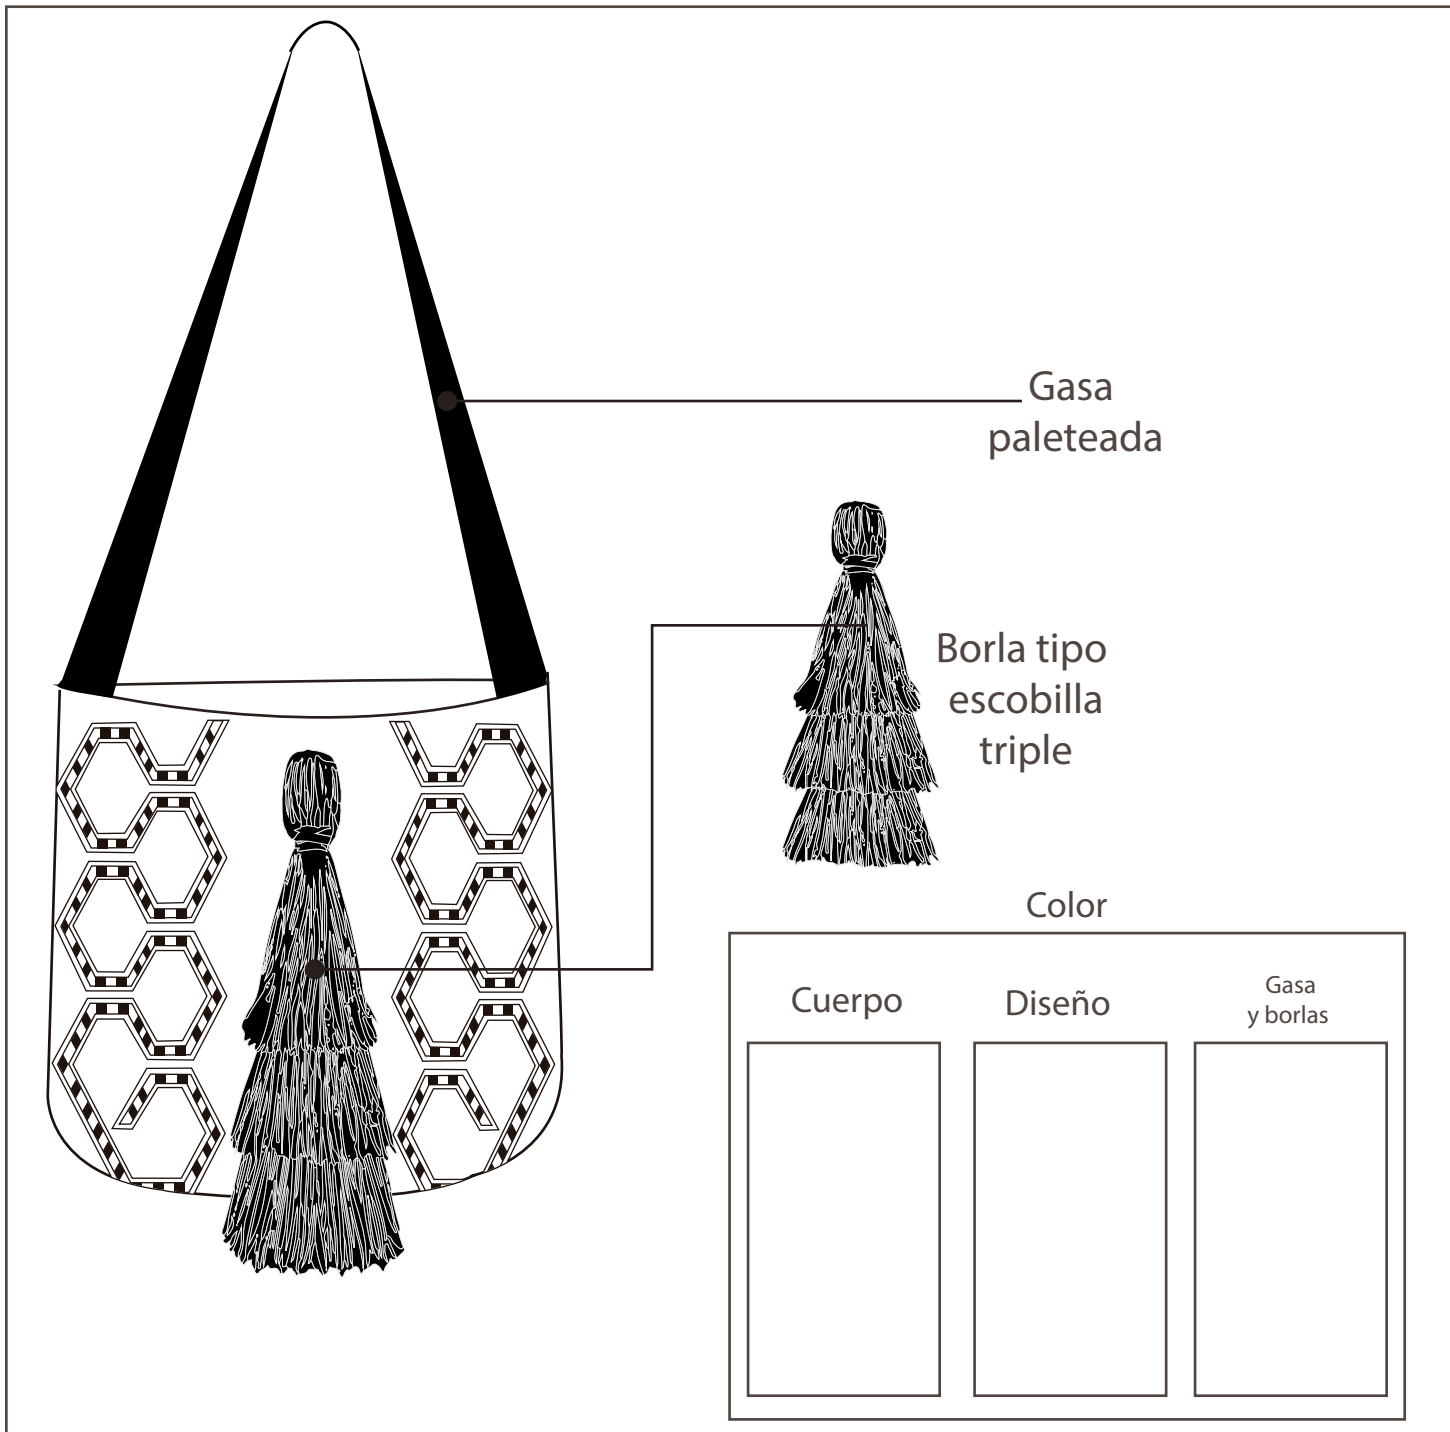

Producto:

Dimensiones:
Base:23cm
Alto:28cm

Cantidad: 6 mochilas

¿Se entregó material?: SI NO

Tejido:

Costo: Fecha de entrega:

artesañas
de colombia

Artesano: