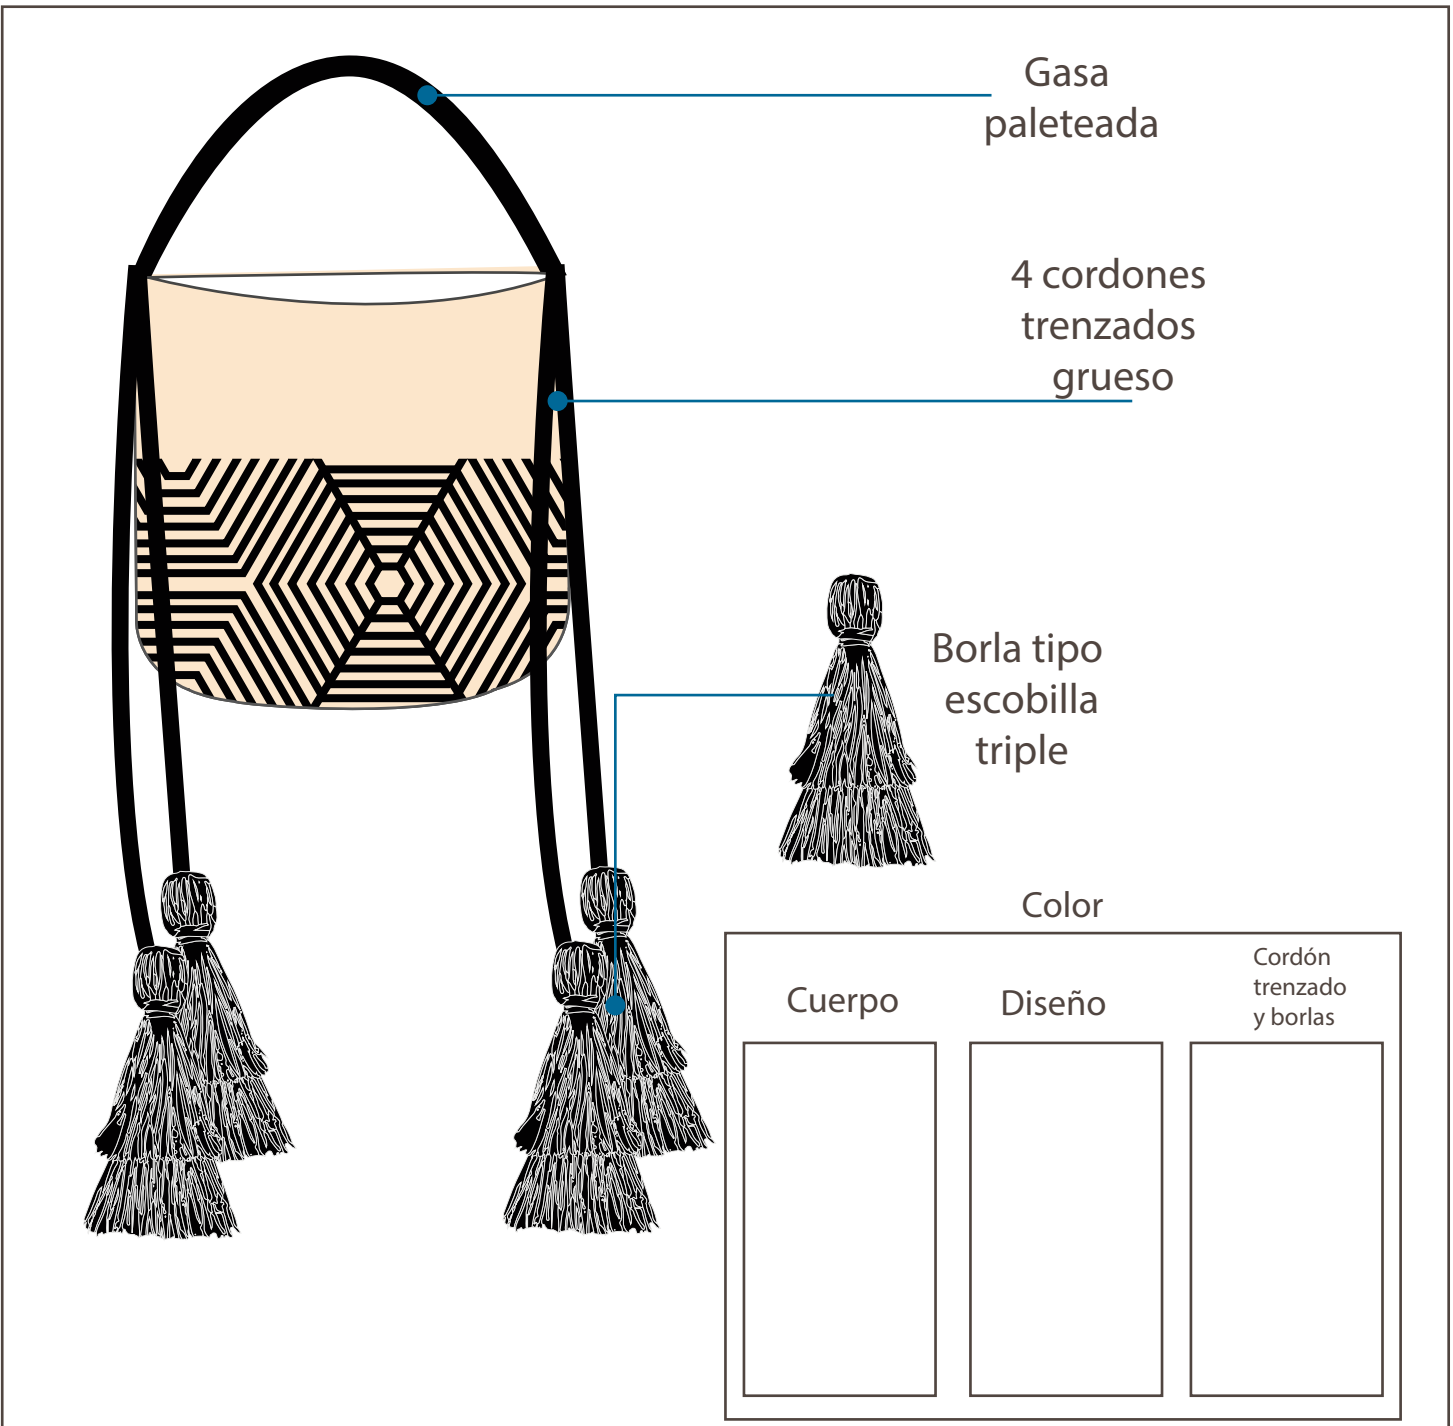

Cordón trenzado

Borlas redondas

Color

Cuerpo	Diseño	Cordón trenzado y borlas
<input type="text"/>	<input type="text"/>	<input type="text"/>

Artesano:

Cell:

Producto:

Dimensiones:
Base:16cm
Alto:20cm

Cantidad: 6 mochilas

¿Se entregó material?: SI NO

Tejido:

Costo: Fecha de entrega:

artesañas de colombia

Artesano:

Cell:

Producto:

Borla tipo escobilla

Color		
Cuerpo	Diseño	Cordón trenzado y borlas
<input type="text"/>	<input type="text"/>	<input type="text"/>

Artesano:

Cell:

Producto:

Dimensiones:
110cm x 60cm

Cantidad:

¿Se entregó material?: SI NO