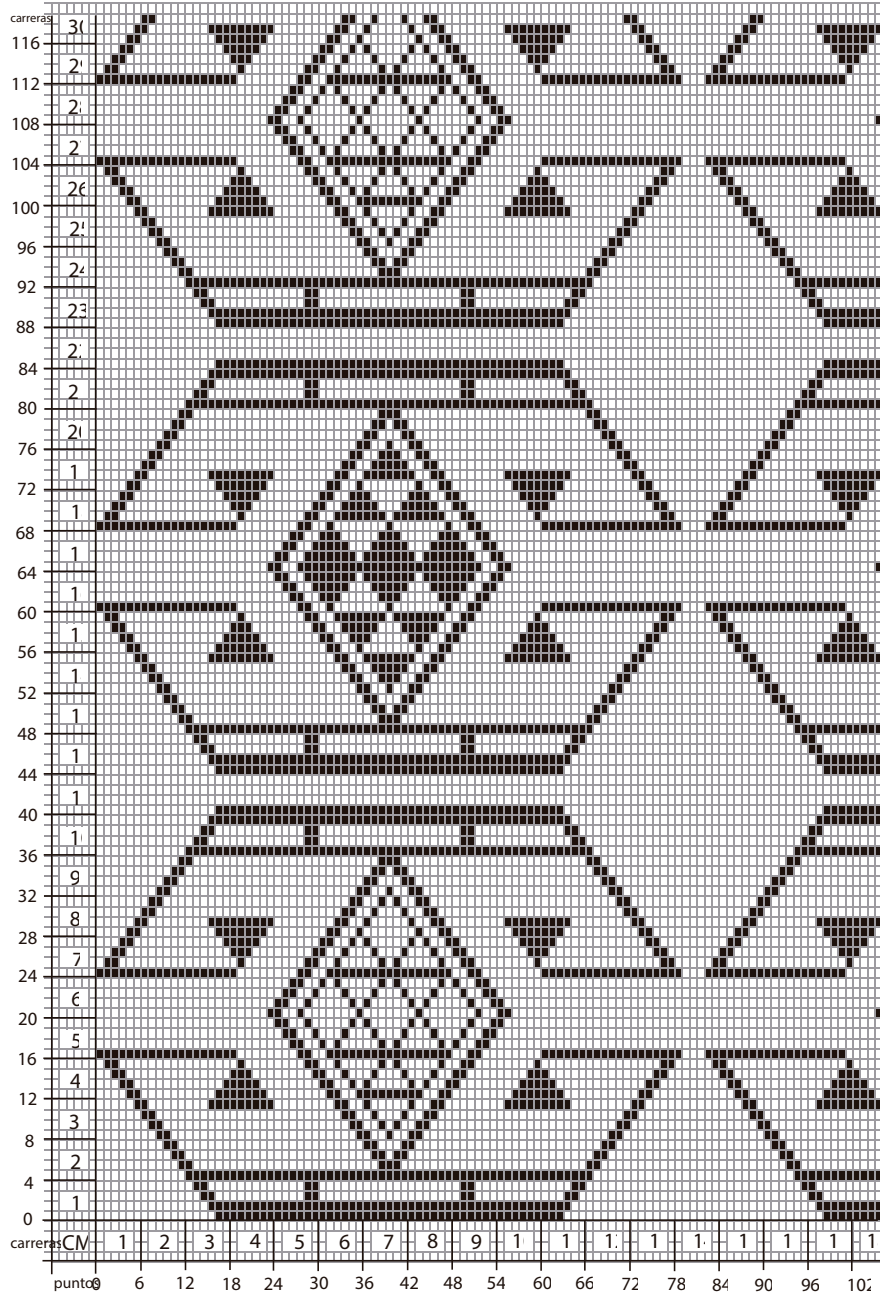

JANULEKY (1): "Doble cabeza de mosca"

Color
Fondo

Diseño

Gasa

Artesano:

Cell:

Producto:

Dimensiones: