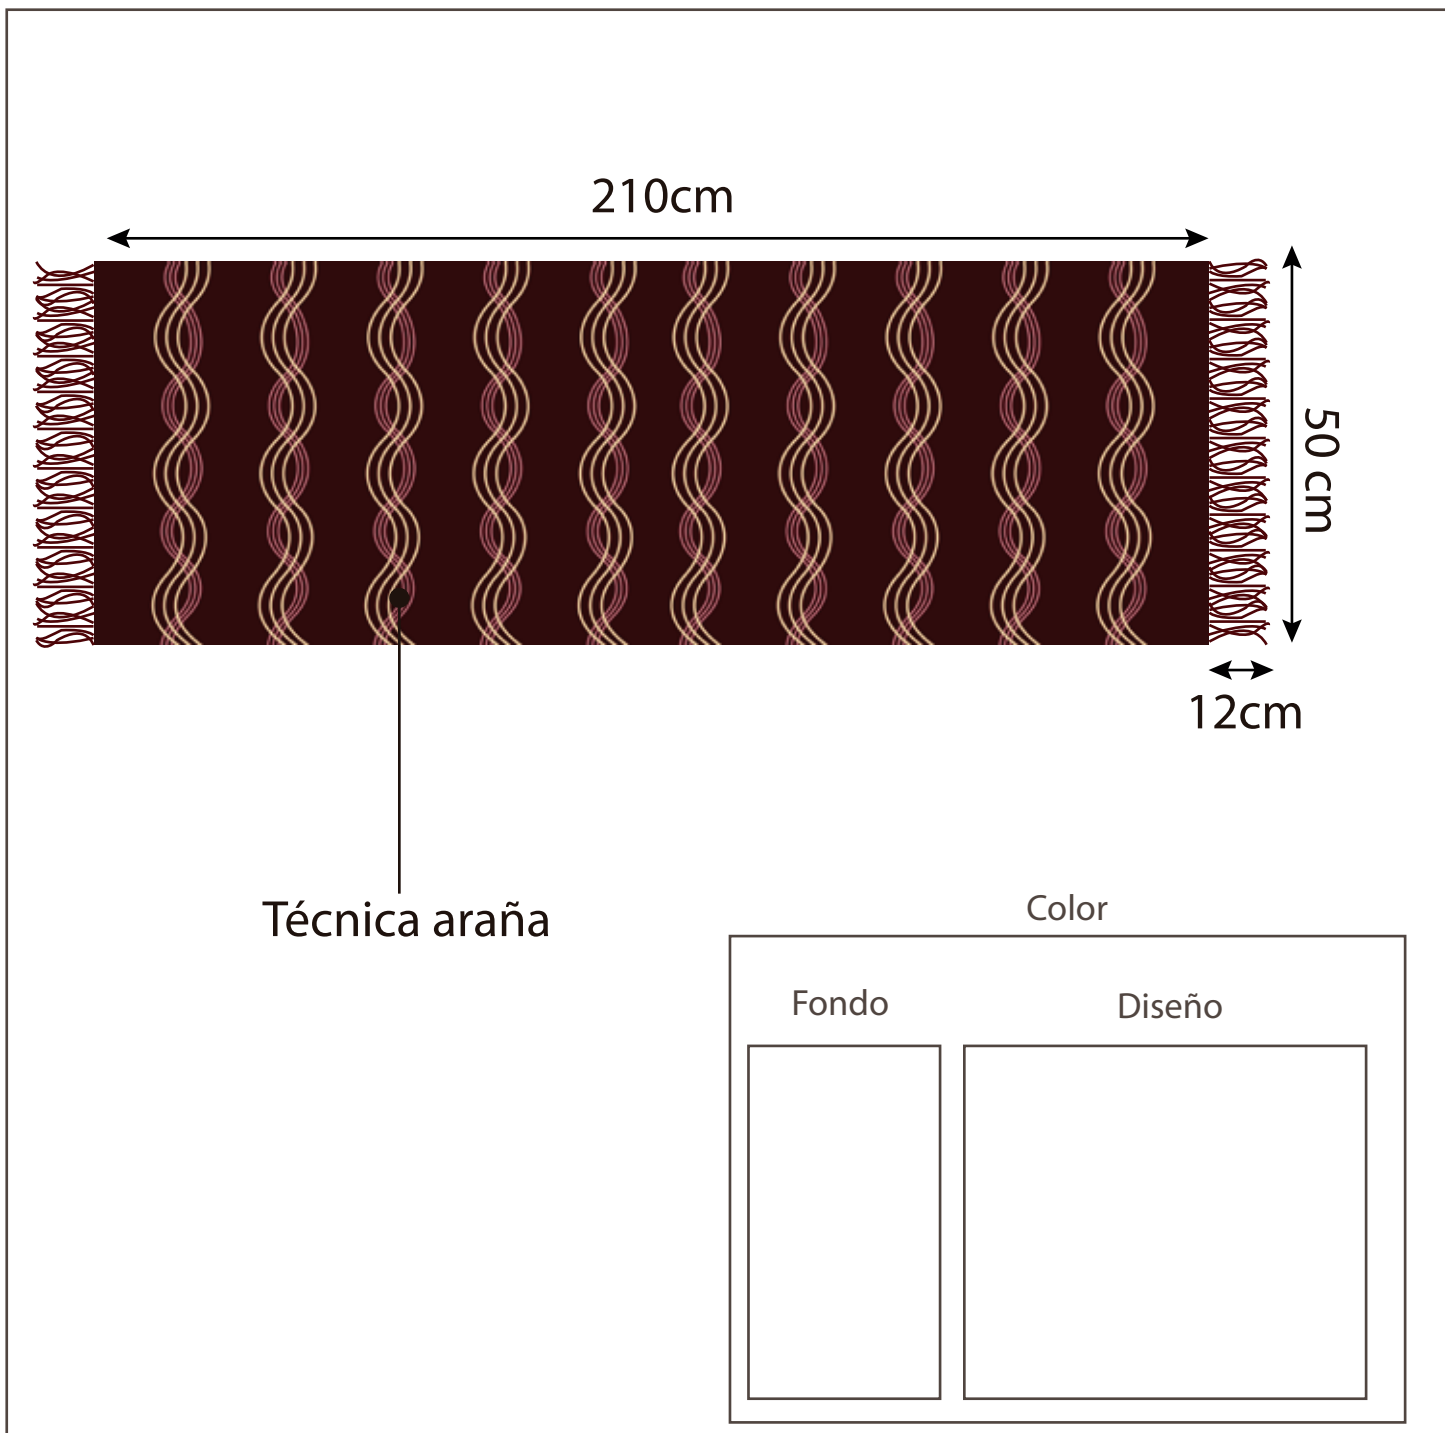

Borla tipo escobilla

Color		
Cuerpo	Diseño	Cordón trenzado y borlas
<input type="text"/>	<input type="text"/>	<input type="text"/>

Artesano:

Cell:

Producto:

Dimensiones:
110cm x 60cm

Cantidad:

¿Se entregó material?: SI NO

Tejido:

Costo: Fecha de entrega:

artesañas de colombia

Green Power

110cm

60cm

Panel arquitectónico
Peyón

Color

Fondo

Diseño

Artesano:

Cell:

Producto:

Dimensiones:
50cm x 210cm

Cantidad:

¿Se entregó material?: SI NO

Tejido:

Costo: Fecha de entrega:

artesañas
de colombia

Artesano:

Cell:

Producto:

Dimensiones:
50cm x 210cm

Cantidad: