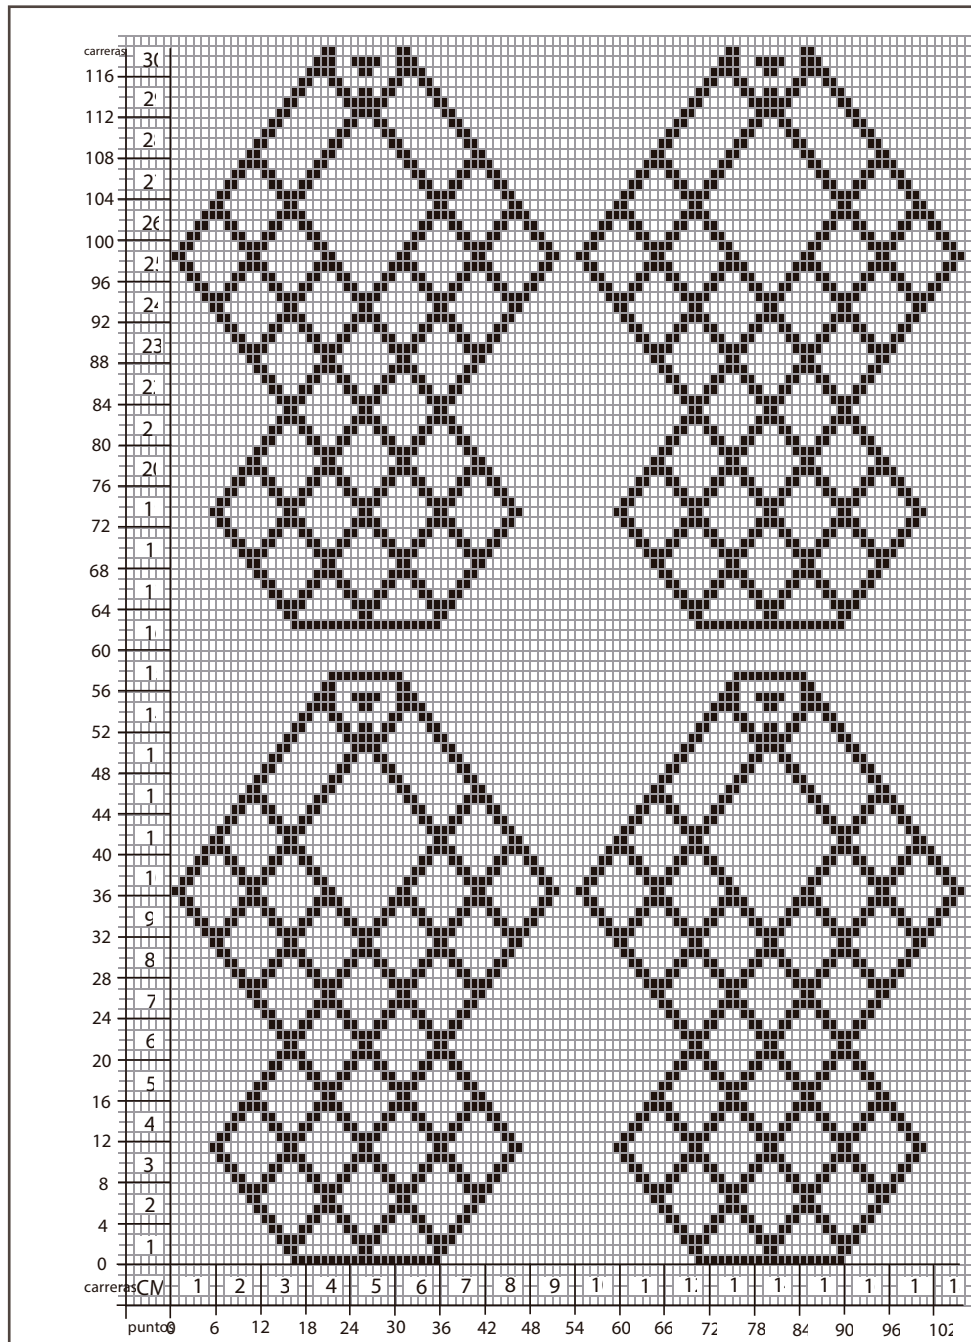

Artesano:

Cell:

Producto:

Dimensiones:

Cantidad:

¿Se entregó material?: SI ☐ NO ☐

Tejido:

Costo: Fecha de entrega:

artesañas de colombia

IWO'UYAA: "Como las estrellas que anuncian la llegada de las lluvias"

Color Fondo

Diseño

Gasa