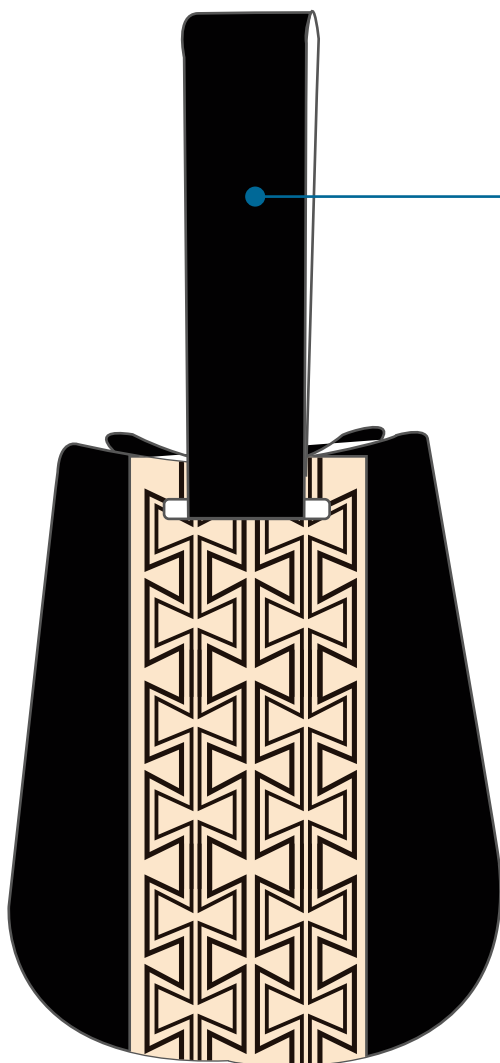

Artesano:

Cell:

Producto:

Dimensiones:
Base:16cm
Alto:20cm

Cantidad: 6 mochilas

¿Se entregó material?: SI ☐ NO ☐

Tejido:

Costo: Fecha de entrega:

artesañas
de colombia

Gasa
paleteada

4cm ancho
35 largo

Color

Fondo

Diseño

Gasa