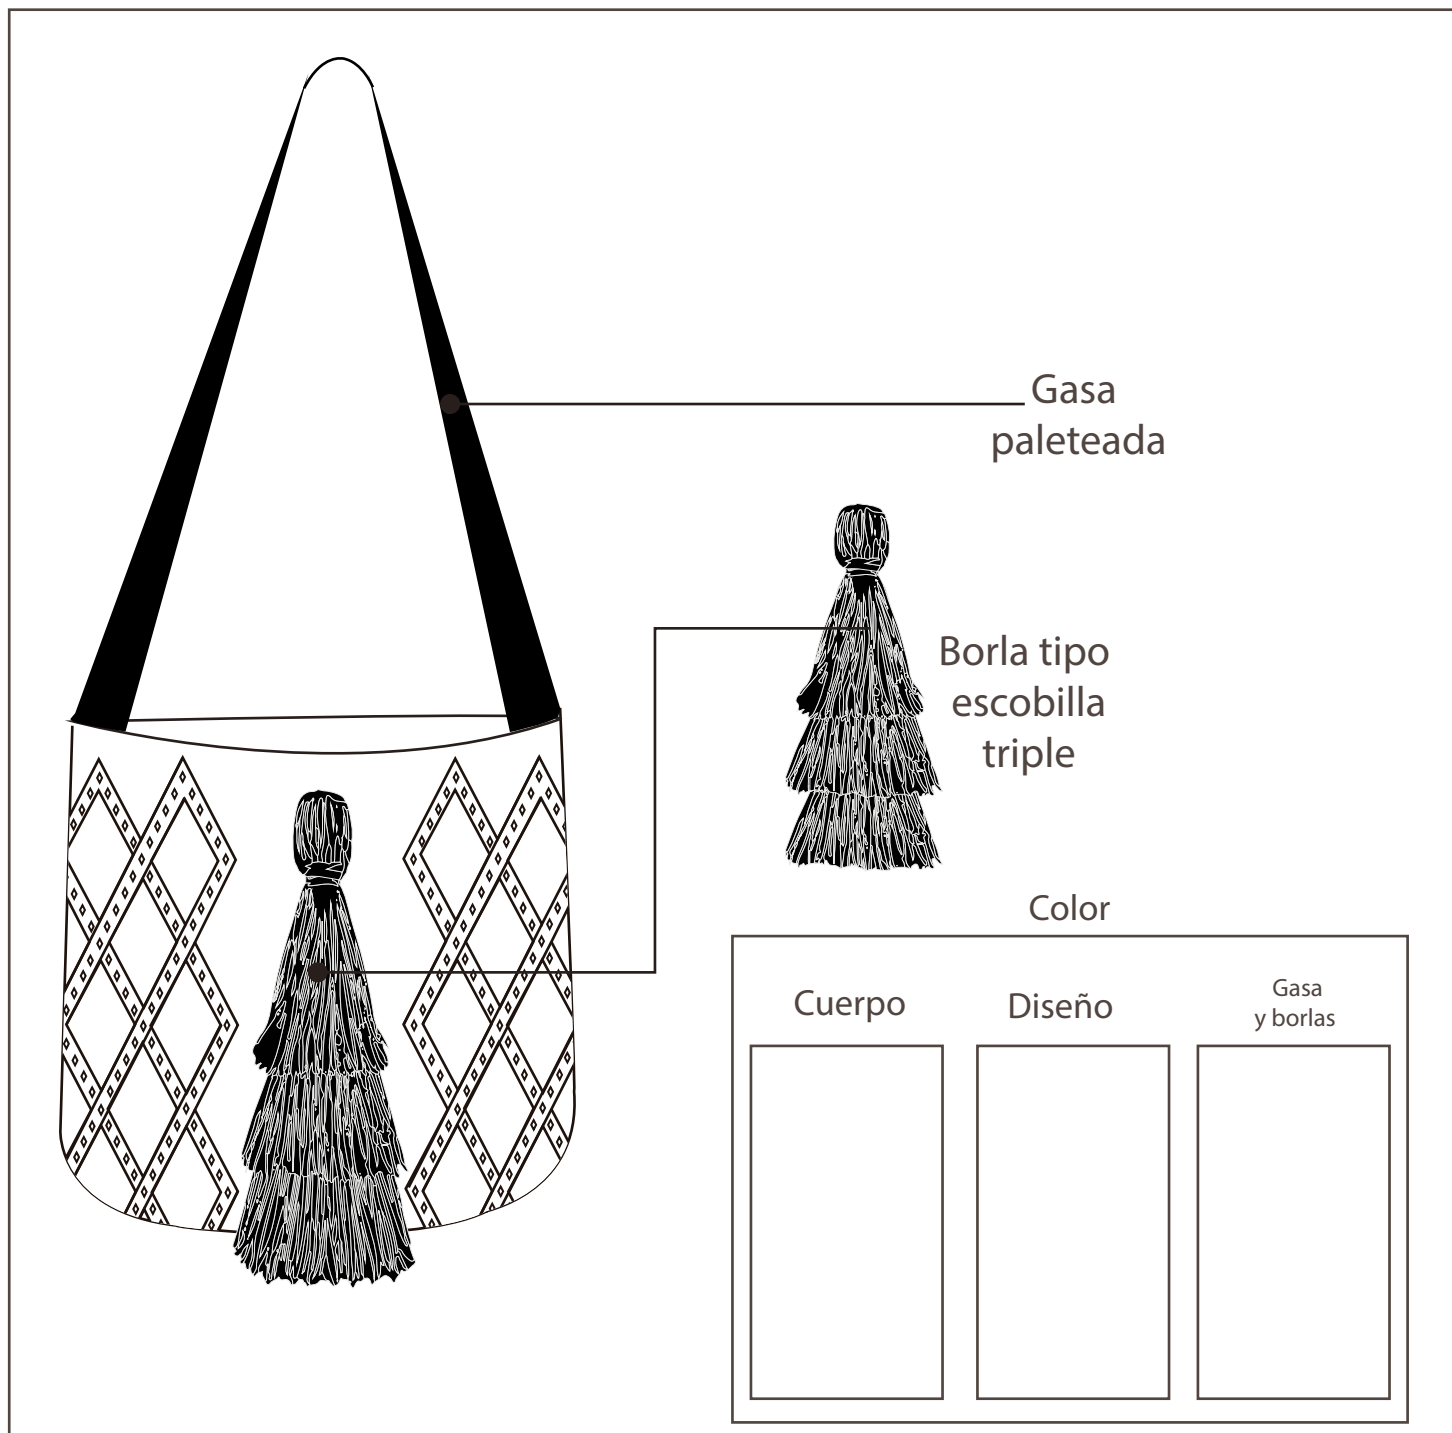

artesañas de colombia

Cordón trenzado

Borla tipo escobilla

Color		
Cuerpo	Diseño	Cordón trenzado y borlas
<input type="text"/>	<input type="text"/>	<input type="text"/>

Artesano:

Cell:

Producto:

Dimensiones:
Base:16cm
Alto:20cm

Dimensiones:
Base:23cm
Alto:28cm

Cantidad: 6 mochilas

¿Se entregó material?: SI NO

Tejido:

Costo: Fecha de entrega:

artesañas de colombia

Artesano:

Cell: