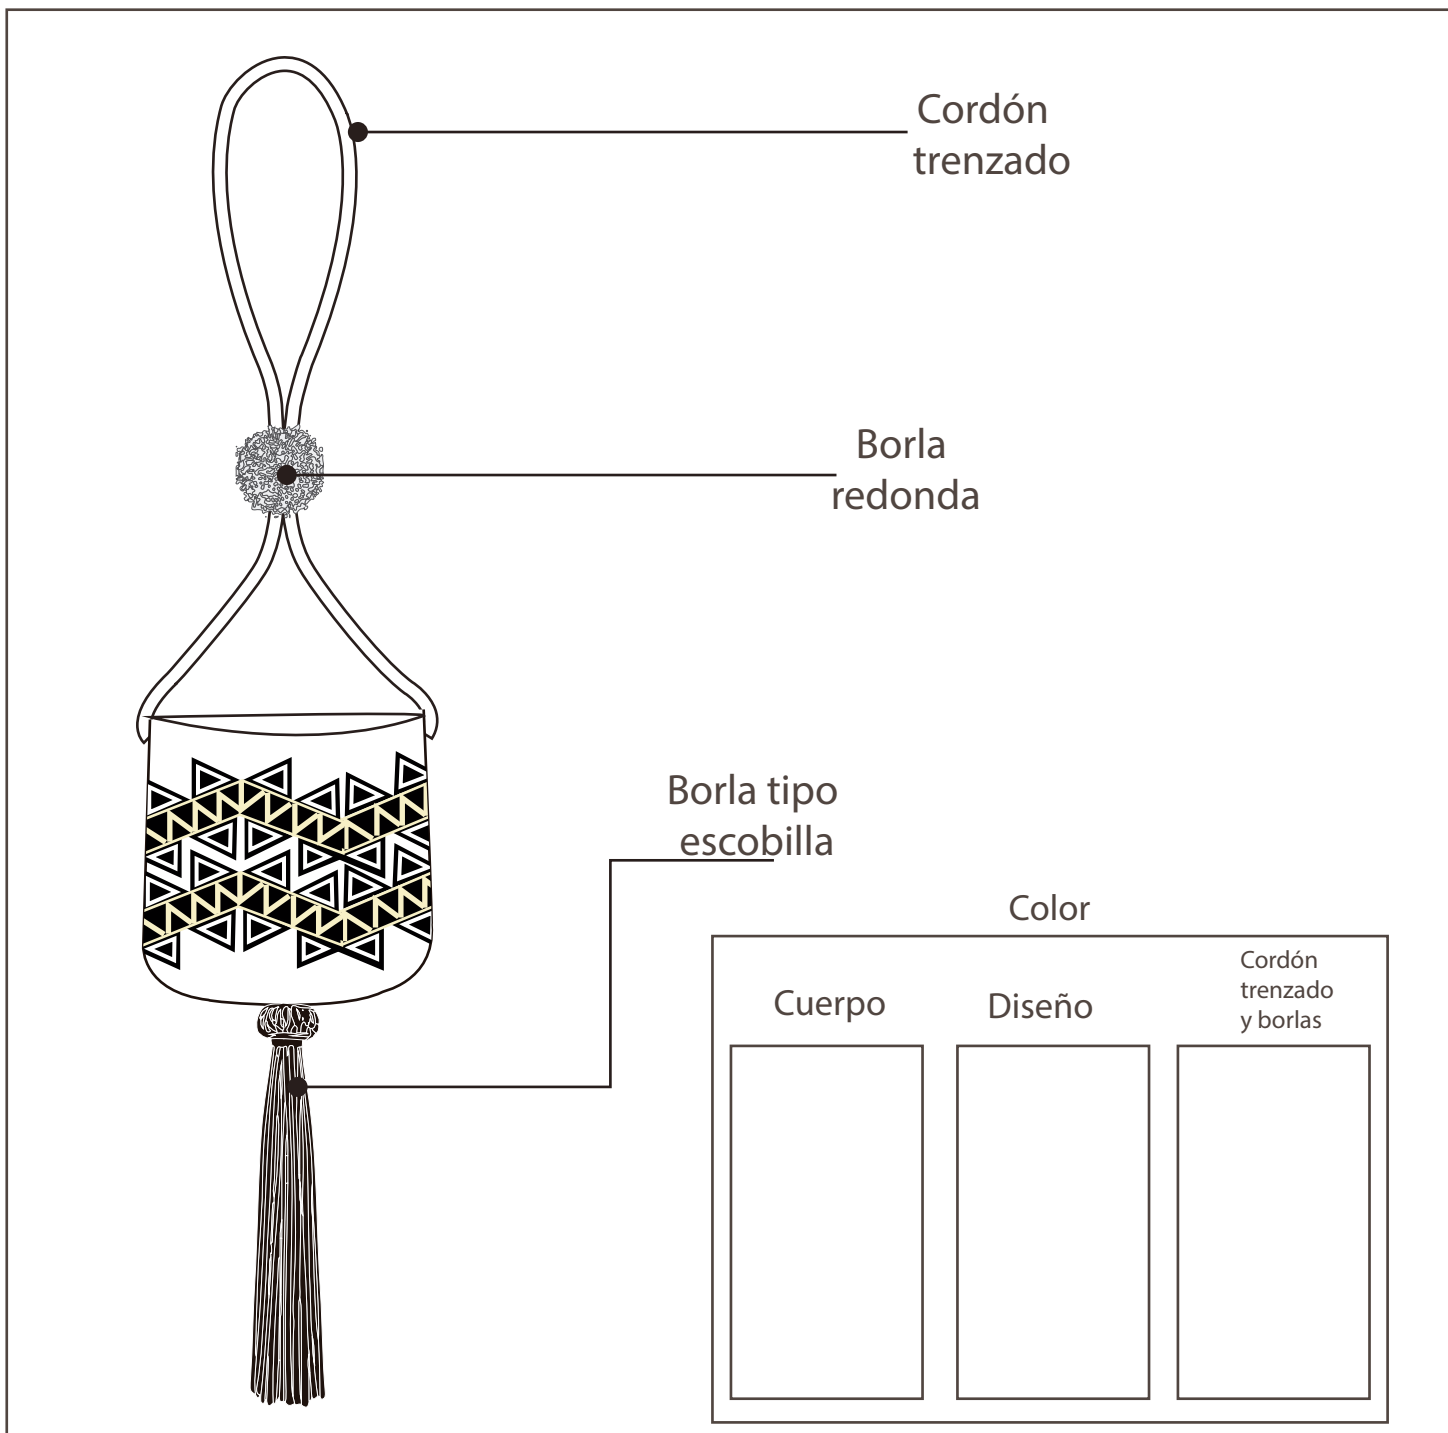

Artesano:

Cell:

Producto:

Dimensiones:
Base:16cm
Alto:20cm

Cantidad:

¿Se entregó material?: SI ☐ NO ☐

Tejido:

Costo: Fecha de entrega:

artesañas
de colombia