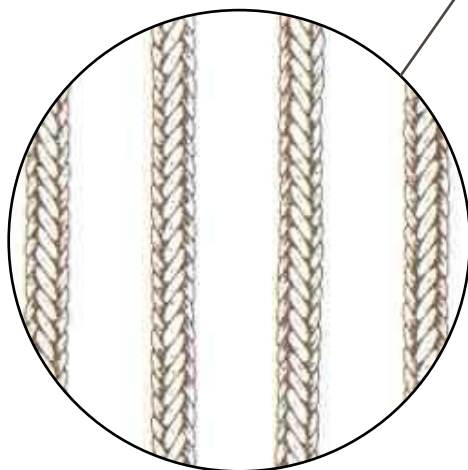

artesañas de colombia

Green Power

Artesano:

Cell:

Producto:

Dimensiones:
38cm

Cantidad: 2 Individuales

¿Se entregó material?: SI NO

Tejido:

Costo: Fecha de entrega:

artesañas
de colombia

Cordón trenzado

Color

Diseño

<input type="text"/>
<input type="text"/>

Artesano: