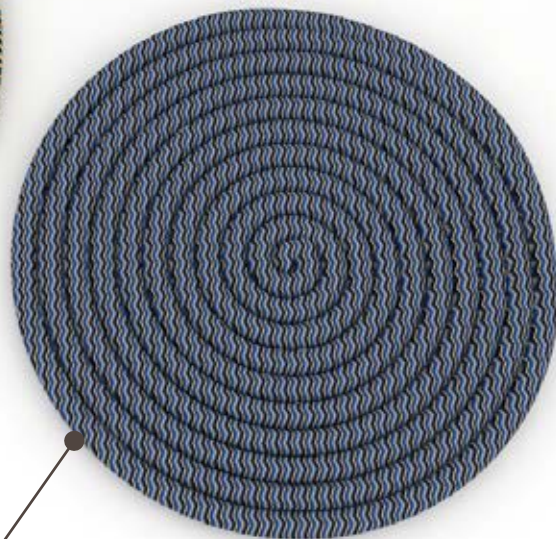

Artesano:

Cell:

Producto:

Dimensiones:
38cm

Cantidad: 2 Individuales

¿Se entregó material?: SI ☐ NO ☐

Tejido:

Costo: Fecha de entrega:

artesañas
de colombia