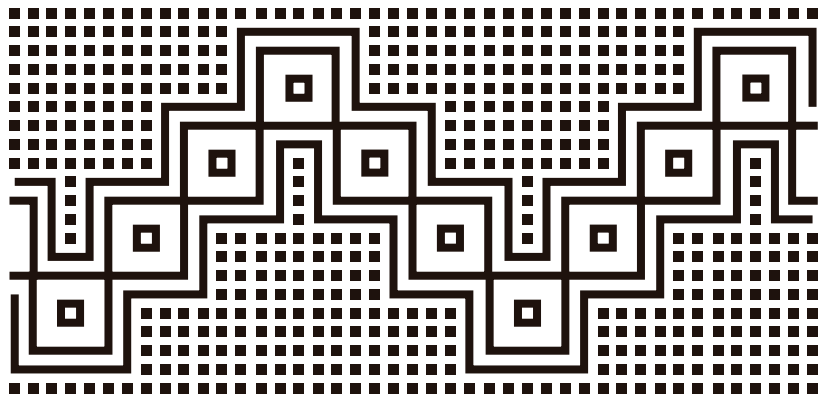

Iconografía Wayúu

Compiló
Gina Arteaga Díaz , Asesora
2020

TEJEDURÍA

Técnica: Crochét y telar vertical

"Como el grabado que se le hace a la walena, utensilio de cocina"

"Como el gancho de madera usado para colgar objetos"

Técnica: Entre cruzamiento

"AYOTUSKA- Laberinto"

"JURAPU - Iguana"

ALFARERÍA

Técnica: Modelado

"El camino que siguen las almas de los muertos"

"Origen de la vida"

"Figura combinada de dibujo geométrico y dibujo orgánico"