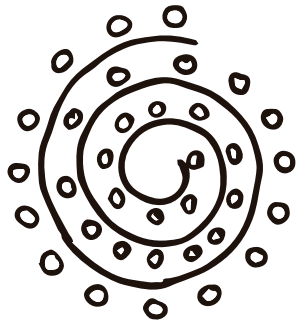

Iconografía Wayúu

Compiló
Gina Arteaga Díaz , Asesora
2020

TEJEDURÍA

Técnica: Crochét y telar vertical

"Como el grabado que se le hace a la walena, utensilio de cocina"

"Como el gancho de madera usado para colgar objetos"

Técnica: Entre cruzamiento

"AYOTUSKA- Laberinto"

"JURAPU - Iguana"

ALFARERÍA

Técnica: Modelado

"El camino que siguen las almas de los muertos"

"Origen de la vida"

"Figura combinada de dibujo geométrico y dibujo orgánico"

"Figura dibujo orgánico"

"Figura combinada de dibujo geométrico y dibujo orgánico"

"Figura combinada de dibujo geométrico y dibujo orgánico"

"Figura combinada de dibujo geométrico y dibujo orgánico"

"Figura dibujo orgánico"