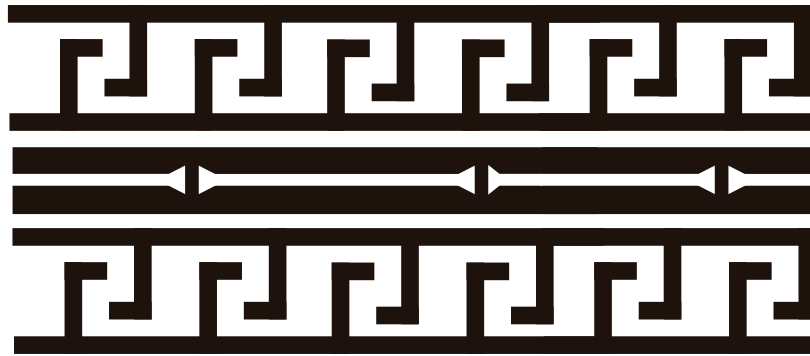

Iconografía Wayúu

Compiló
Gina Arteaga Díaz , Asesora
2020

TEJEDURÍA

Técnica: Crochét y telar vertical

"Como el grabado que se le hace a la walena, utensilio de cocina"

"Como el gancho de madera usado para colgar objetos"

Técnica: Entre cruzamiento

"AYOTUSKA- Laberinto"

"JURAPU - Iguana"

ALFARERÍA

Técnica: Modelado

"El camino que siguen las almas de los muertos"

"Origen de la vida"

"Figura combinada de dibujo geométrico y dibujo orgánico"