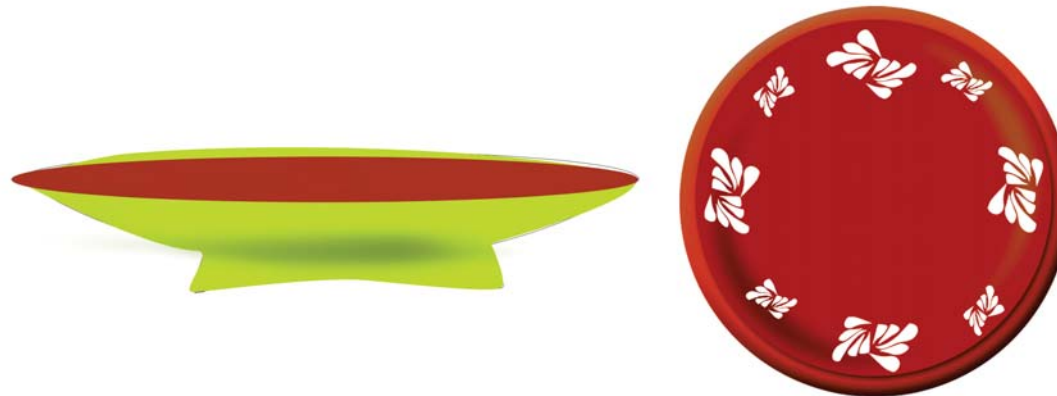

Inspiración/ Referente

Materias primas

Cobre

Paleta de Color

DD MM AA
V° B Director creativo

DD MM AA
V° B Comite de diseño

DD MM AA
V° B Comite de producción

DD MM AA
V° B comite de comercialización

Casa Colombiana
Naturaleza, Cultura e Industria Artesanal

Ficha Tecnica

Proyecto Casa Colombiana

Linea
Mobiliario Cocina

Producto
Lampara

Productor

Costo

Diseñador
Grupo talladores

Fecha

14 sep. /2006

V B comite directivo

Propuesta 10 de 10