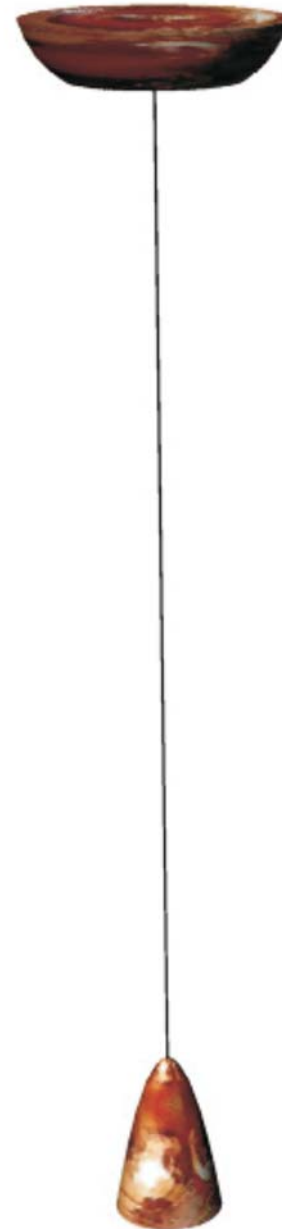

14 sep. /2006

V B comité directivo

Propuesta 5 de 10

Inspiración/ Referente

Materias primas

Madera, cerámica  
vidrio y iraca

Paleta de Color

DD MM AA   
V° B Director creativo

Inspiración/ Referente

Materias primas

Madera, cerámica

Paleta de Color

7532c

DD MM AA  
V° B Director creativo

DD MM AA  
V° B Comité de diseño

DD MM AA  
V° B Comité de producción

V B comite directivo

Propuesta 9 de 10

Inspiración/ Referente

Materias primas

Cobre

Paleta de Color

DD MM AA   
V° B Director creativo

DD MM AA   
V° B Comité de diseño

Materias primas

Cobre

Paleta de Color

DD MM AA   
V° B Director creativo

DD MM AA   
V° B Comite de diseño

DD MM AA   
V° B Comite de producción

DD MM AA   
V° B comite de comercialización

Casa Colombiana  
Naturaleza, Cultura e Industria Artesanal