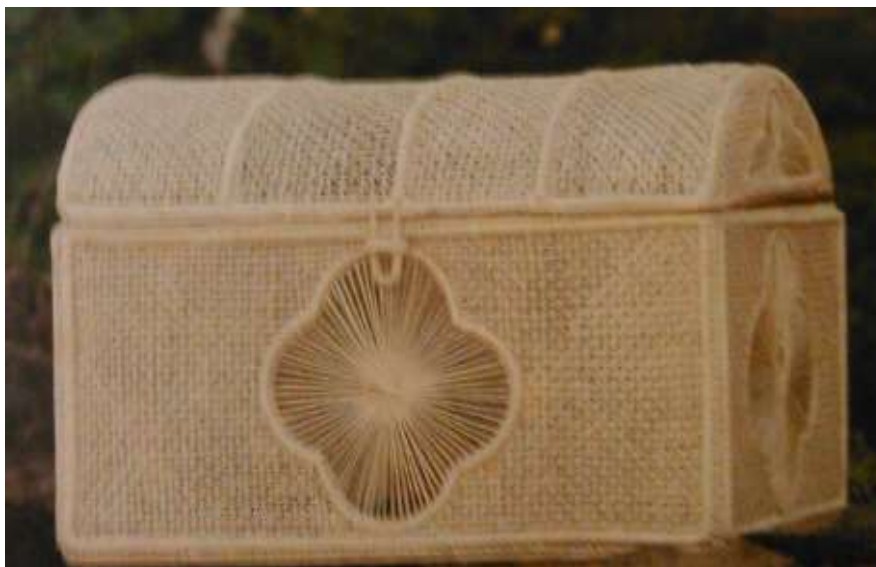

Luz Marquez , Usiacurí, Atlántico – Tejeduría en Iraca

70 cm X 70 cm X 50 cm

Celular: 3145195138

Precio estimado

$ 120.000

Tiempo de producción: 10 días