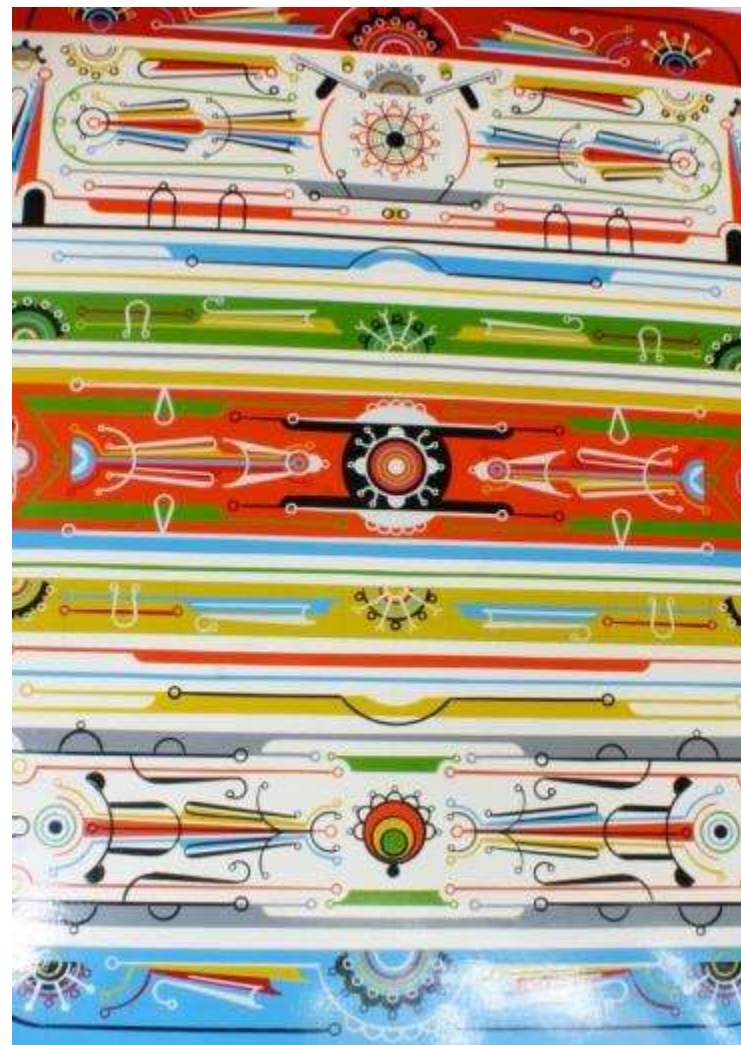

30 cm X 40 cm

Celular: 3217123401

Tiempo de producción: 1 mes

REBECA H

Pingüino, pintura sobre metal, Antioquia

100 cm X 70 cm

ADC

Rosmery Uribe, Caimán alto – Tela sobre tela, Mola