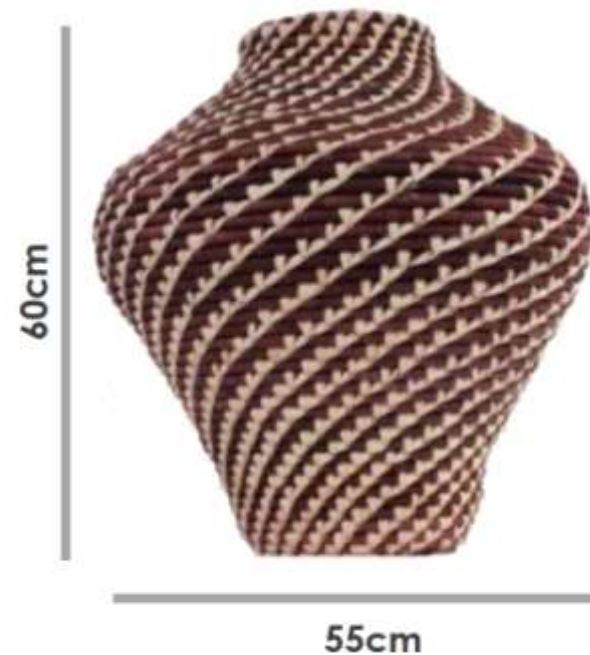

Colosó, Sucre

Colosó, Cestería
Canastos crudo y café
Artesana: Martha Borja

Guaduas, Cund. - Alfarería

\$110.000
Almacén Norte

45 cm X 40 cm

Ráquira, Boyacá - Alfarería

50 cm X 40 cm

70 cm X 40 cm
Precio estimado
\$ 1'200.000
2 meses