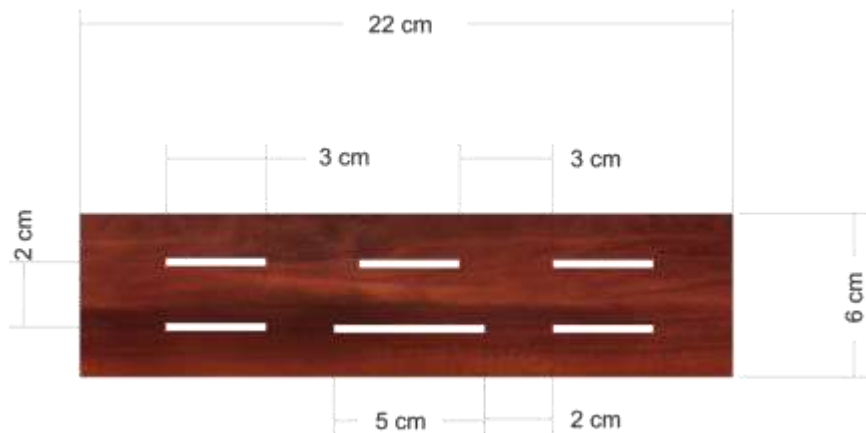

Cuchillos para queso

Hoja hecha en cacho
Cabo en madera

Grosor 1.5 cm
Según grosor del cacho

Ministerio de Comercio, Industria y Turismo

artesanías de colombia

Soportes para cuchillos

Incrustaciones en cacho sobre madera

Ministerio de Comercio, Industria y Turismo
República de Colombia

artesanías de colombia

CDA

Centro de Desarrollo Artesanal

Materiales chapilla aprox. 2mm de grosor

Medidas aproximadas

20 cm largo

15 cm alto

15 cm profundo

Perforaciones

laterales entre

1 cm y 3 cm

Ministerio de Comercio, Industria y Turismo
República de Colombia

artesanías de colombia

CDA

Centro de Desarrollo Artesanal