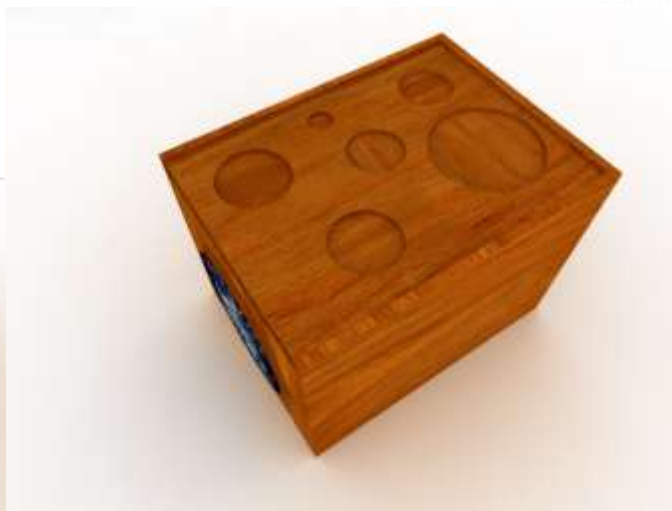

rieles

Tapa corrediza