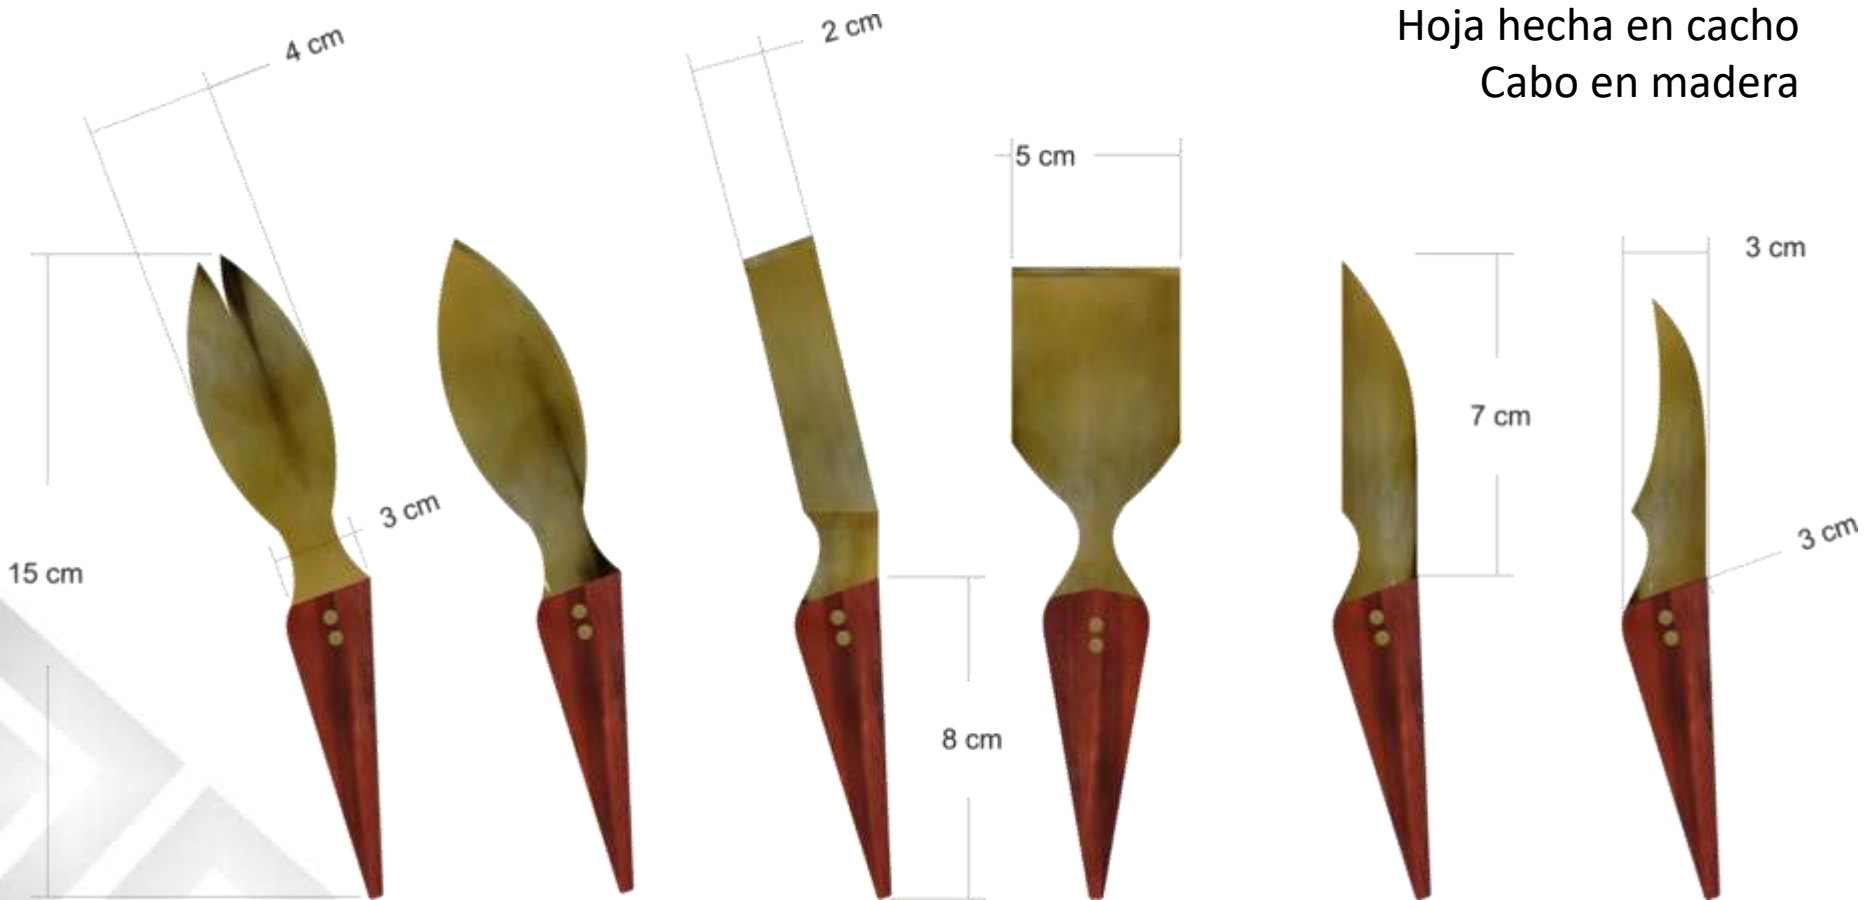

Cuchillos para queso

Hoja hecha en cacho
Cabo en madera

Grosor 1.5 cm
Según grosor del cacho

Ministerio de Comercio, Industria y Turismo

artesanías de colombia

Soportes para cuchillos

Incrustaciones en cacho sobre madera

Ministerio de Comercio, Industria y Turismo
República de Colombia

artesanías de colombia

CDA

Centro de Desarrollo Artesanal

Materiales chapilla aprox. 2mm de grosor

Medidas aproximadas

20 cm largo

15 cm alto

15 cm profundo

Perforaciones

laterales entre

1 cm y 3 cm

Ministerio de Comercio, Industria y Turismo
República de Colombia

artesanías de colombia

CDA

Centro de Desarrollo Artesanal