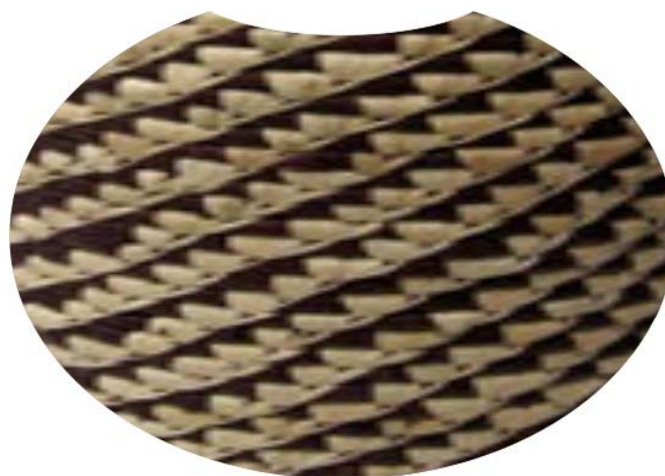

Puff cilindro

referente

Puff cilindro remolino

Altura 50cm
Diámetro 70cm

referente

Altura 50 cm
Diámetro 70 cm

Cono Faider

Dimensiones

Diámetro boca: 12 cm
Diámetro base: 20,5 cm
Altura: 57 cm

Contenedor Marcelina

Dimensiones

Diámetro boca: 11.5 cm
Diámetro base: 20,5 cm
Altura: 51 cm

Los patrones de tejido son los mostrados en las imágenes
Lo mas aproximados a estos