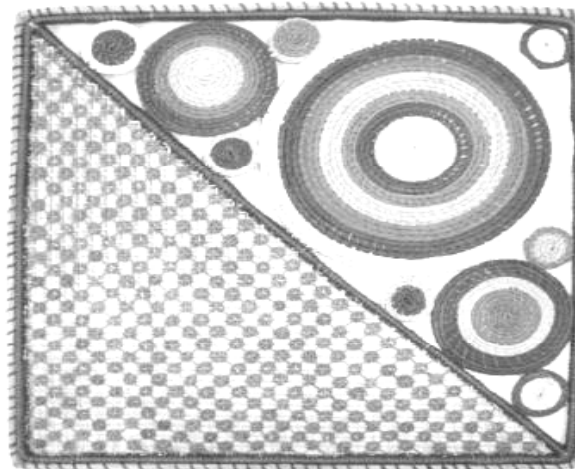

Diámetro boca: 12 cm
Diámetro base: 20,5 cm
Altura: 57 cm

Contenedor Marcelina

Dimensiones

Diámetro boca: 11.5 cm
Diámetro base: 20,5 cm
Altura: 51 cm

Los patrones de tejido son los mostrados en las imágenes
Lo mas aproximados a estos

Las mezclas de colores la proporción y la posición debe ser la misma a las imagenes

Contenedor globular
Dimensiones

Diametro 35 cm
Altura 25 cm

Diametro Boca 15 cm
Base 15 cm

Galapa

Individual cuadrado
35 X 35 cm

Individual rectangular
35 X 45 cm

Propuesta 01

Propuesta 02

No mezclar colores de
propuestas 01 - 02

Observaciones

- Paleta colores según muestra
- Rectangular y cuadrado

Otra ref.:

Solo círculos para posible centro de mesa
ver sig. diapositiva