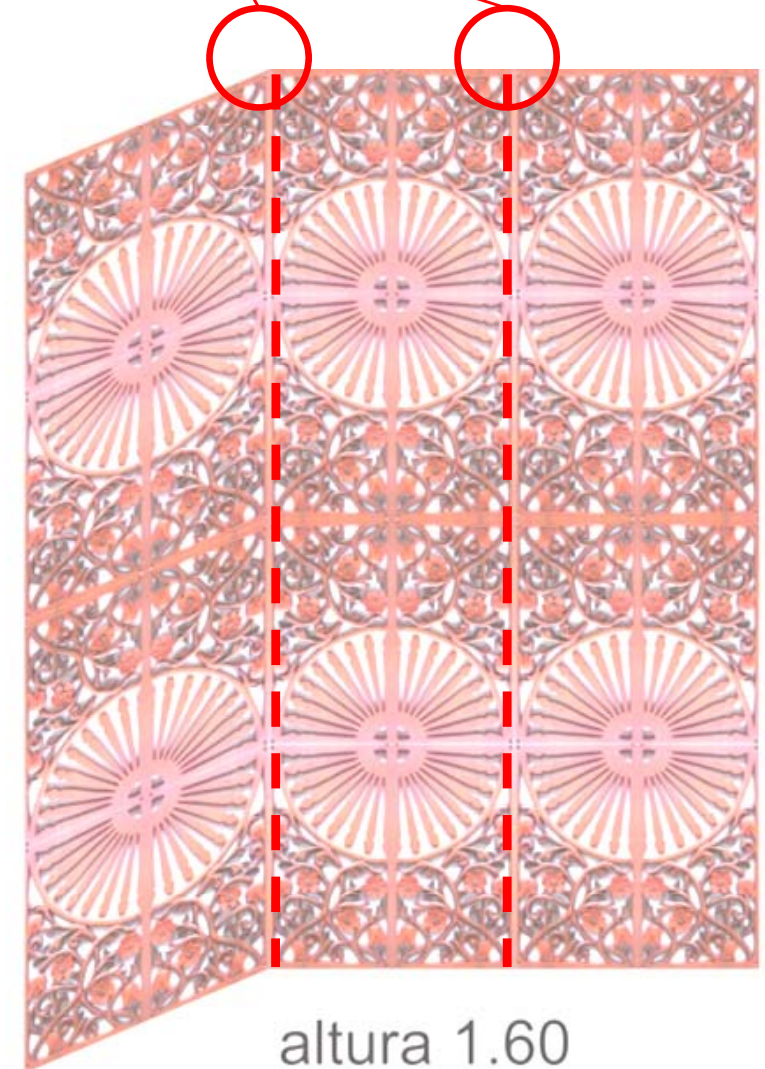

Modulo clásico
50x21x1
\$ 30.000

Centro de mesa hoja
60x19.5x12x5
\$ 100.000

Stand de moda

altura 1.60
Módulos de
40 cm x 21 cm

altura 1.50
Módulos de
50 cm x 21 cm

Modulo básico

Modulo básico

Modulo básico
Para la construcción

Dos (2) Puntos de giro
Pivotes longitudinales
** tipo bisagra

altura 1.60

Módulos de
40 cm x 21 cm

Dimensiones

Alto	1.60 cm
Largo	1.28 cm
Ancho	2.5 cm

Sección

Largo	42 cm
-------	-------

Dos (2) Puntos de giro
Pivotes longitudinales
** tipo bisagra

Diámetro boca: 12 cm
Diámetro base: 20,5 cm
Altura: 57 cm

Contenedor Marcelina

Dimensiones

Diámetro boca: 11.5 cm
Diámetro base: 20,5 cm
Altura: 51 cm

Los patrones de tejido son los mostrados en las imágenes
Lo mas aproximados a estos

Las mezclas de colores la proporción y la posición debe ser la misma a las imagenes

Contenedor globular
Dimensiones

Diametro 35 cm
Altura 25 cm

Diametro Boca 15 cm
Base 15 cm

Galapa

Individual cuadrado
35 X 35 cm