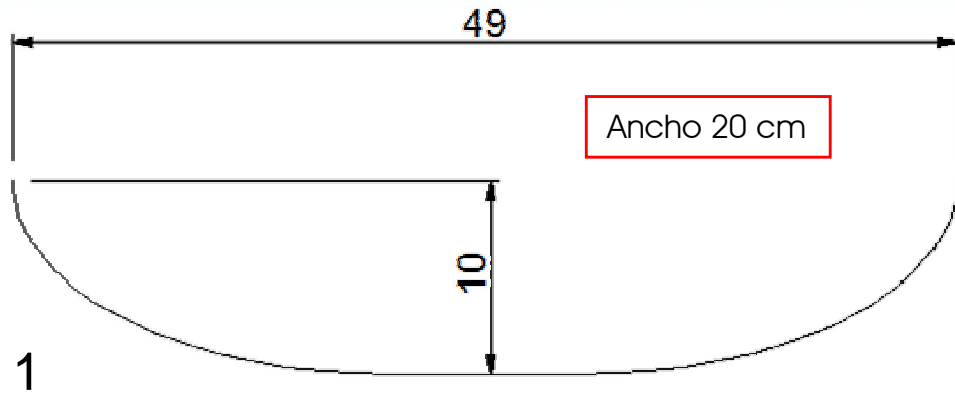

Espejo vertical
202x71x4,5cm
\$ 240.000

Espejo horizontal
140x39x3cm
\$ 160.000

Centro de mesa ovalo
40x22x13
\$ 100.000

Centro de mesa circular
39.5x22.5x12.5
\$ 100.000

Modulo enredadera
39x21x1cm
\$ 35.000

Modulo clásico
50x21x1
\$ 30.000

Centro de mesa hoja
60x19.5x12x5
\$ 100.000

Stand de moda

altura 1.60
Módulos de
40 cm x 21 cm

altura 1.50
Módulos de
50 cm x 21 cm

Modulo básico

Modulo básico

Modulo básico
Para la construcción

Dos (2) Puntos de giro
Pivotes longitudinales
** tipo bisagra

altura 1.60

Módulos de
40 cm x 21 cm

Dimensiones

Alto	1.60 cm
Largo	1.28 cm
Ancho	2.5 cm

Sección

Largo	42 cm
-------	-------

Dos (2) Puntos de giro
Pivotes longitudinales
** tipo bisagra

Diámetro boca: 12 cm
Diámetro base: 20,5 cm
Altura: 57 cm

Contenedor Marcelina

Dimensiones

Diámetro boca: 11.5 cm
Diámetro base: 20,5 cm
Altura: 51 cm

Los patrones de tejido son los mostrados en las imágenes
Lo mas aproximados a estos