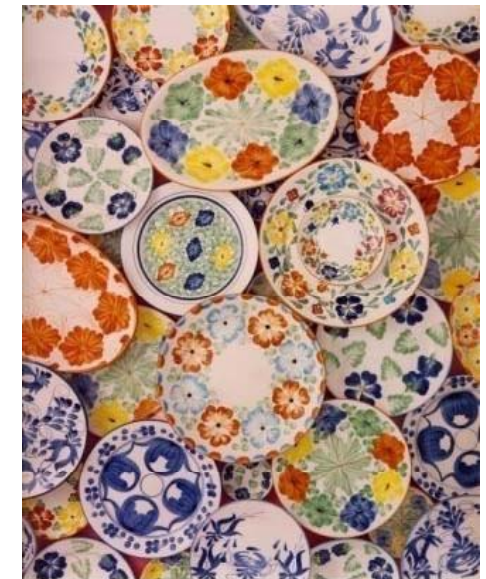

Vajilla y accesorios mesa
Con patrones gráficos tradicionales
Ver muestra

Patrón grafico
tradicional