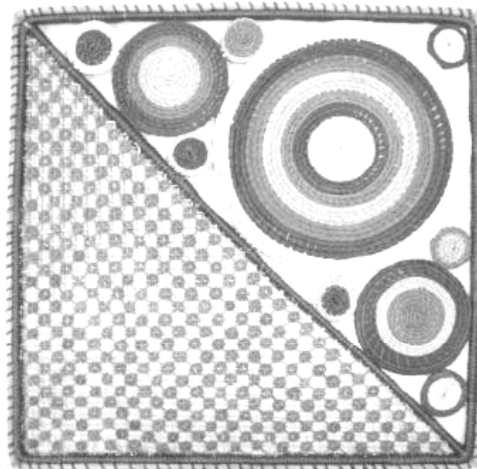

Diámetro boca: 12 cm
Diámetro base: 20,5 cm
Altura: 57 cm

Contenedor Marcelina

Dimensiones

Diámetro boca: 11.5 cm
Diámetro base: 20,5 cm
Altura: 51 cm

Los patrones de tejido son los mostrados en las imágenes
Lo mas aproximados a estos

Las mezclas de colores la proporción y la posición debe ser la misma a las imagenes

Contenedor globular
Dimensiones

Diametro 35 cm
Altura 25 cm

Diametro Boca 15 cm
Base 15 cm

Galapa

Individual cuadrado
35 X 35 cm

Individual rectangular
35 X 45 cm

Propuesta 01

Propuesta 02

No mezclar colores de
propuestas 01 - 02

Observaciones

- Paleta colores según muestra
- Rectangular y cuadrado

Otra ref.:

Solo círculos para posible centro de mesa
ver sig. diapositiva

Ancho 40 cm
Largo 40 cm

Los diámetros y las secciones de los círculos deben ser proporcionales a los mostrados en esta imagen

Deben estar inscritos en un cuadrado de 40 x 40 cm

Propuesta 01

Propuesta 02

No mezclar colores de
propuestas 01 - 02