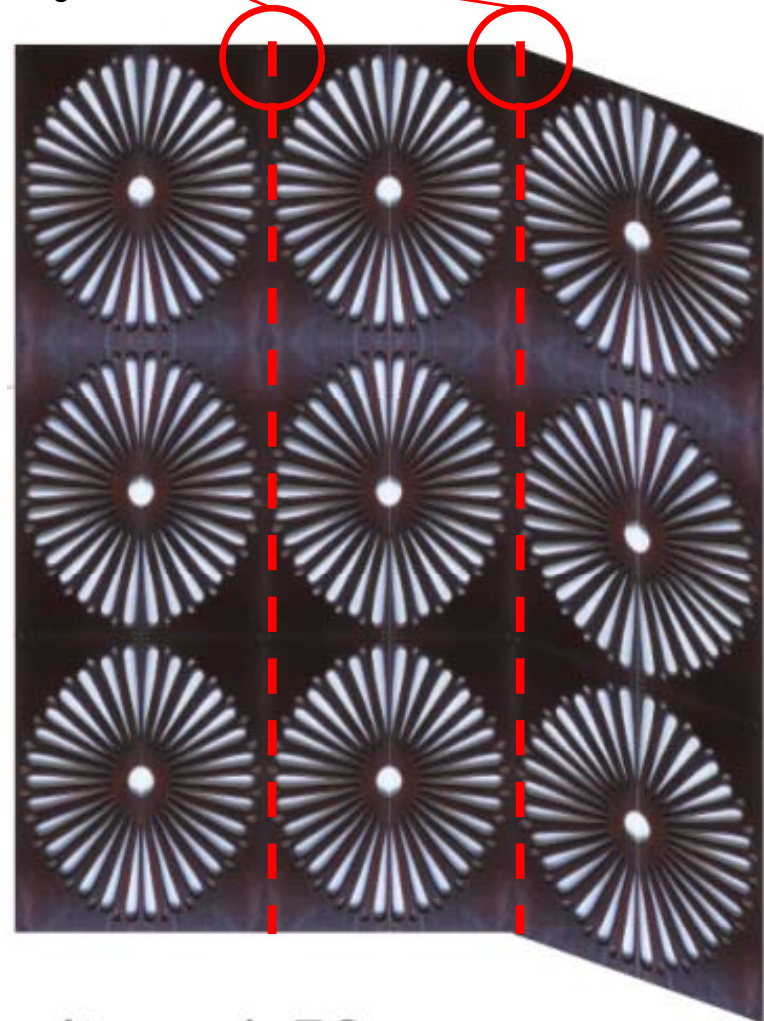

Modulo clásico
50x21x1
\$ 30.000

Centro de mesa hoja
60x19.5x12x5
\$ 100.000

Stand de moda

altura 1.60
Módulos de
40 cm x 21 cm

altura 1.50
Módulos de
50 cm x 21 cm

Modulo básico

Modulo básico

Modulo básico
Para la construcción

Dos (2) Puntos de giro
Pivotes longitudinales
** tipo bisagra

altura 1.60

Módulos de
40 cm x 21 cm

Dimensiones

Alto	1.60 cm
Largo	1.28 cm
Ancho	2.5 cm

Sección

Largo	42 cm
-------	-------

Dos (2) Puntos de giro
Pivotes longitudinales
** tipo bisagra

Modulo básico
Para la construcción

Dimensiones

Alto	1.50 cm
Largo	1.28 cm
Ancho	2.5 cm

Sección

Largo	42 cm
-------	-------

altura 1.50

Módulos de
50 cm x 21 cm

referente

Diámetro boca: 12 cm
Diámetro base: 20,5 cm
Altura: 57 cm

Contenedor Marcelina

Dimensiones

Diámetro boca: 11.5 cm
Diámetro base: 20,5 cm
Altura: 51 cm

Los patrones de tejido son los mostrados en las imágenes
Lo mas aproximados a estos