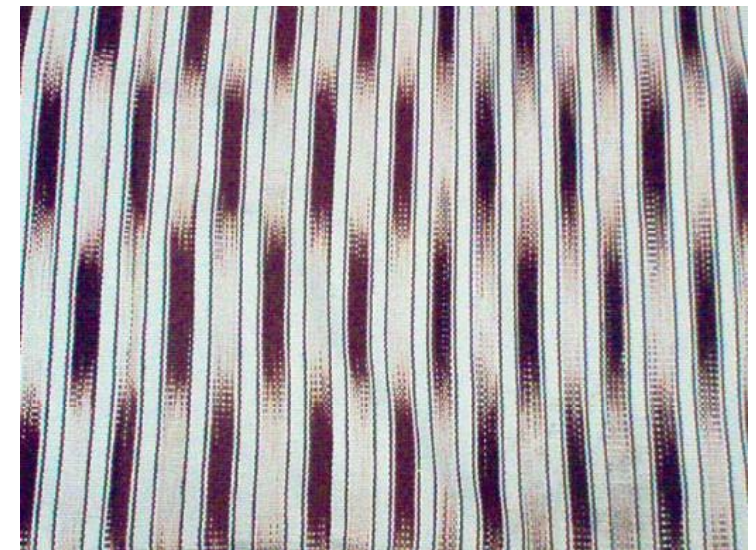

Texturas y tipos de tejidos para hamacas
*** tipo lampazo