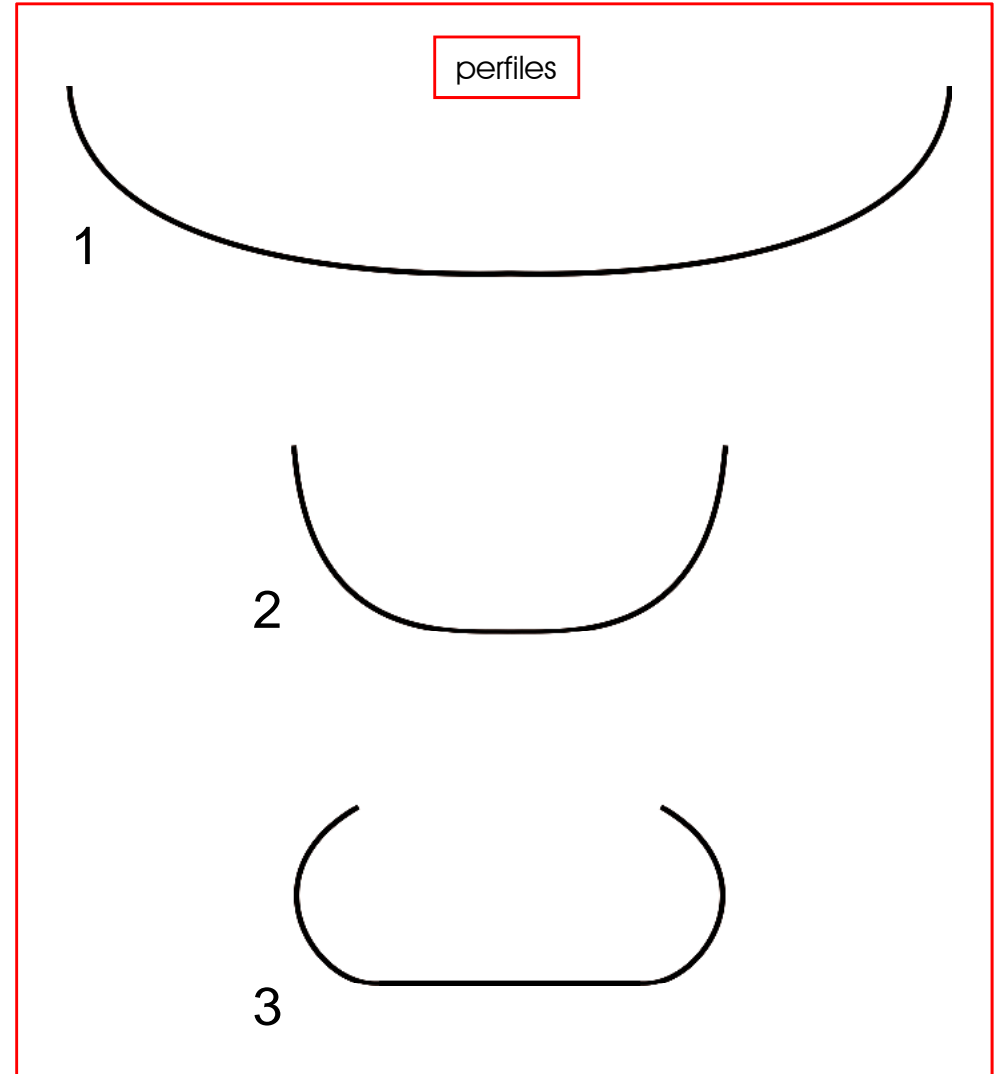

Modulo clásico
50x21x1
\$ 30.000

Centro de mesa hoja
60x19.5x12x5
\$ 100.000

Stand de moda

altura 1.60
Módulos de
40 cm x 21 cm

altura 1.50
Módulos de
50 cm x 21 cm

Modulo básico

Modulo básico

Modulo básico
Para la construcción

Dos (2) Puntos de giro
Pivotes longitudinales
** tipo bisagra

altura 1.60

Módulos de
40 cm x 21 cm

Dimensiones

Alto	1.60 cm
Largo	1.28 cm
Ancho	2.5 cm

Sección

Largo	42 cm
-------	-------

Dos (2) Puntos de giro
Pivotes longitudinales
** tipo bisagra

Modulo básico
Para la construcción

Dimensiones

Alto	1.50 cm
Largo	1.28 cm
Ancho	2.5 cm

Sección

Largo	42 cm
-------	-------

altura 1.50

Módulos de
50 cm x 21 cm

referente

Diámetro boca: 12 cm
Diámetro base: 20,5 cm
Altura: 57 cm

Contenedor Marcelina

Dimensiones

Diámetro boca: 11.5 cm
Diámetro base: 20,5 cm
Altura: 51 cm

Los patrones de tejido son los mostrados en las imágenes
Lo mas aproximados a estos