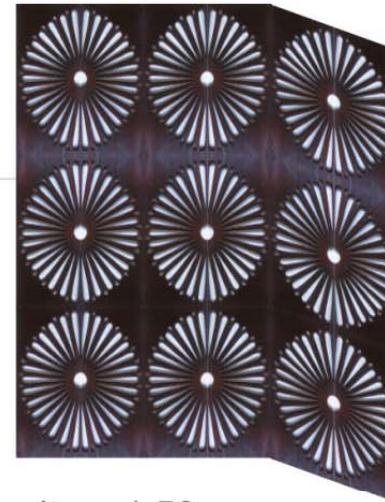

Modulo clásico
50x21x1
\$ 30.000

Centro de mesa hoja
60x19.5x12x5
\$ 100.000

Stand de moda

altura 1.60
Módulos de
40 cm x 21 cm

altura 1.50
Módulos de
50 cm x 21 cm

Modulo básico

Modulo básico

Modulo básico
Para la construcción

Dos (2) Puntos de giro
Pivotes longitudinales
** tipo bisagra

altura 1.60

Módulos de
40 cm x 21 cm

Dimensiones

Alto	1.60 cm
Largo	1.28 cm
Ancho	2.5 cm

Sección

Largo	42 cm
-------	-------

Dos (2) Puntos de giro
Pivotes longitudinales
** tipo bisagra