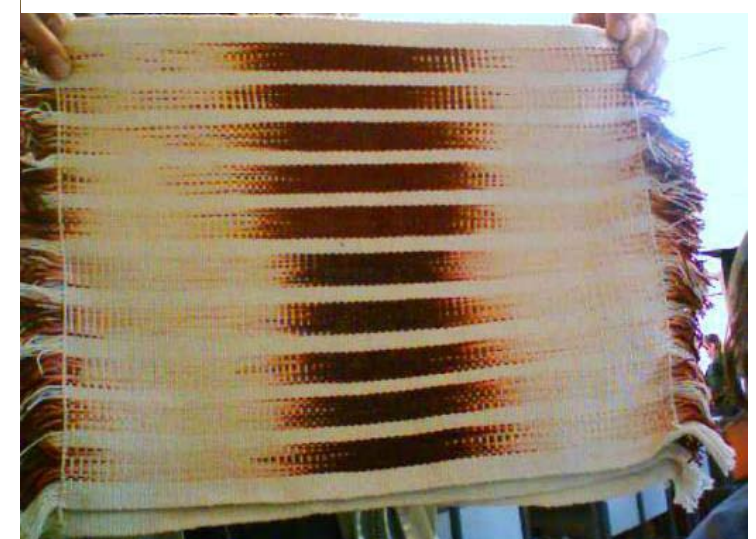

Texturas y tipos de tejidos para hamacas
*** tipo lampazo