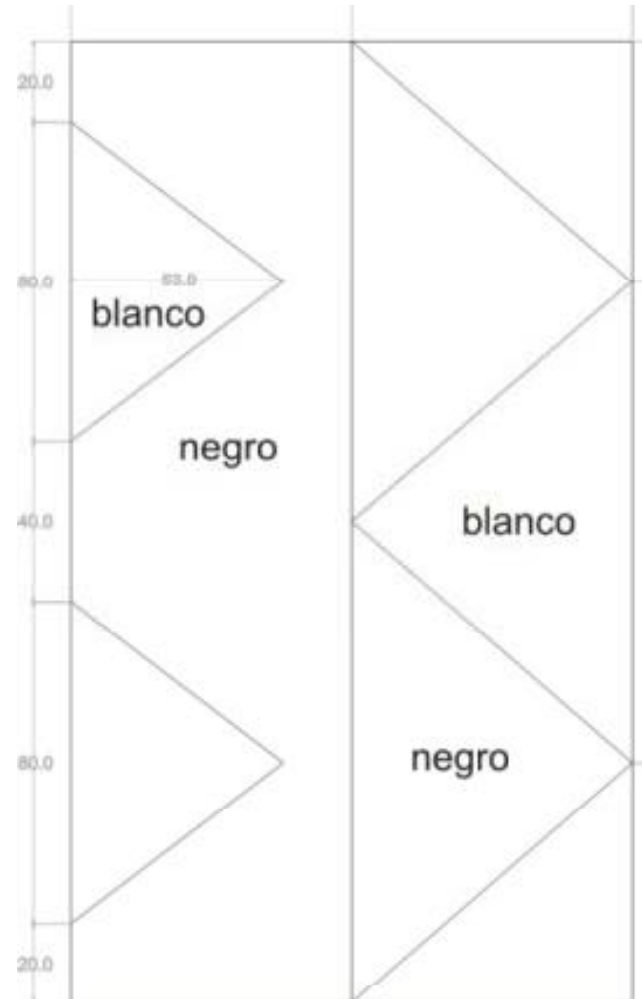

Texturas y tipos de tejidos para hamacas
*** tipo lampazo