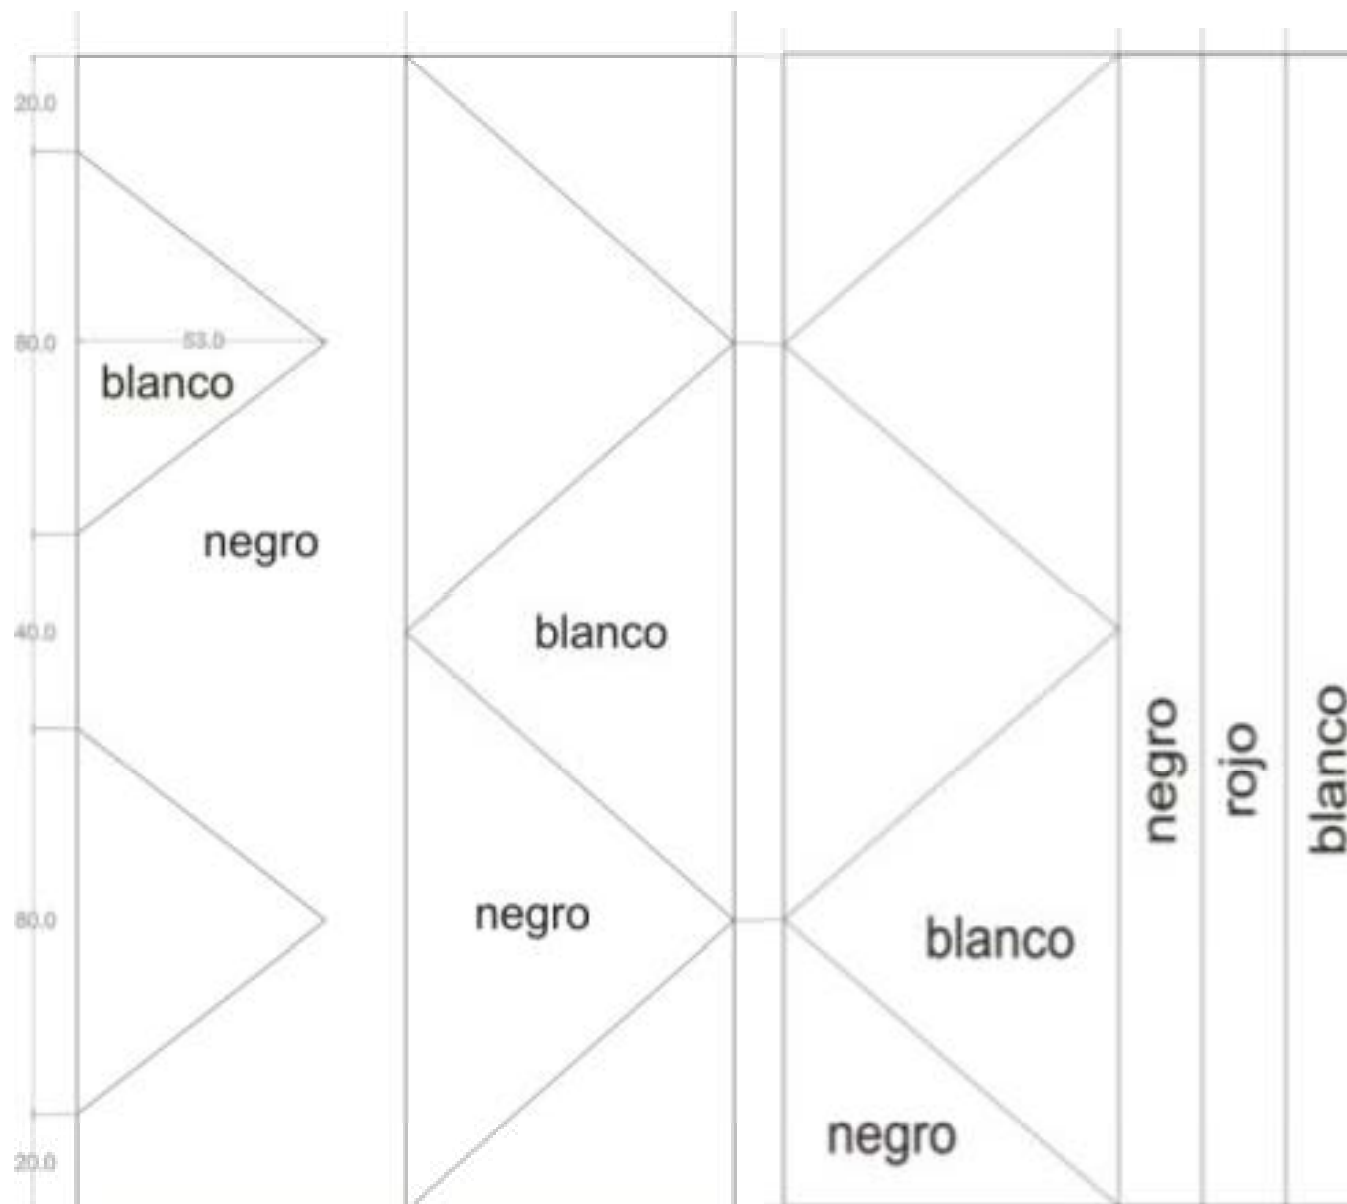

Chiqui Chiqui

Formato base _ boca
Acabado blanco

Contenedores en cerámica blanca
Con venas en Chiqui-chiqui

Aplique de fibras

Pava caña flecha

Mesa blanda con caña flecha granito y negra
Ancho 80 x Profundo 80 x Alto 35

Cojines con caña flecha (negra + granito) y cuero
Alto 60 x Ancho 60
\$

Puff con caña flecha y cuero
Diámetro: 70 Alto: 50
\$

Aplique de fibras

Cojines con caña flecha (negra + granito)
Ensamble cuero textil
Alto 60 x Ancho 60

costos	\$ 61.000,00
	\$ 115.000,00
	\$ 121.000,00

Patrones para el tejido de
caña flecha para ensamble
con cuero textil color chocolate

Aplique de fibras

Patrones para el tejido de
caña flecha para ensamble
con cuero textil color chocolate