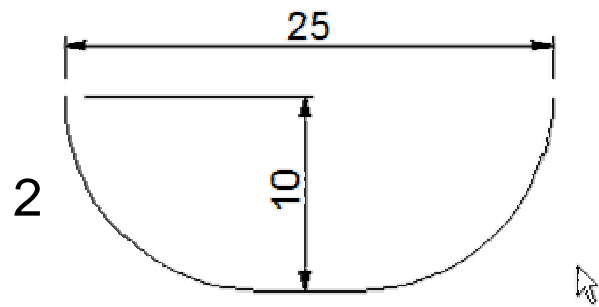

Espejo vertical
202x71x4,5cm
\$ 240.000

Espejo horizontal
140x39x3cm
\$ 160.000

Centro de mesa ovalo
40x22x13
\$ 100.000

Centro de mesa circular
39.5x22.5x12.5
\$ 100.000

Modulo enredadera
39x21x1cm
\$ 35.000

Modulo clásico
50x21x1
\$ 30.000

Centro de mesa hoja
60x19.5x12x5
\$ 100.000

Stand de moda

altura 1.60
Módulos de
40 cm x 21 cm

altura 1.50
Módulos de
50 cm x 21 cm

Modulo básico

Modulo básico

Modulo básico
Para la construcción

Dos (2) Puntos de giro
Pivotes longitudinales
** tipo bisagra

altura 1.60

Módulos de
40 cm x 21 cm

Dimensiones

Alto	1.60 cm
Largo	1.28 cm
Ancho	2.5 cm

Sección

Largo	42 cm
-------	-------

Dos (2) Puntos de giro
Pivotes longitudinales
** tipo bisagra

Diámetro boca: 12 cm
Diámetro base: 20,5 cm
Altura: 57 cm

Contenedor Marcelina

Dimensiones

Diámetro boca: 11.5 cm
Diámetro base: 20,5 cm
Altura: 51 cm

Los patrones de tejido son los mostrados en las imágenes
Lo mas aproximados a estos