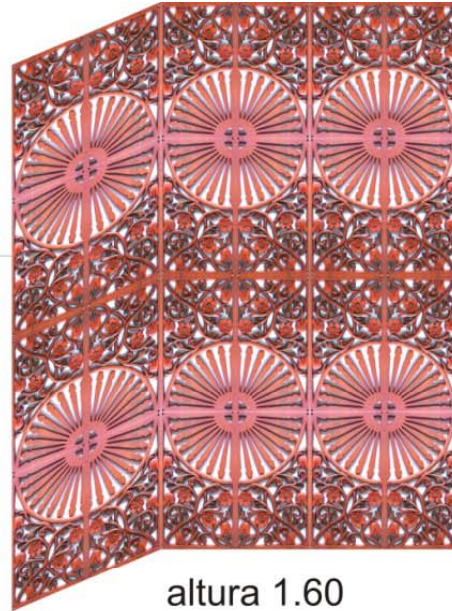

Modulo clásico
50x21x1
\$ 30.000

Centro de mesa hoja
60x19.5x12x5
\$ 100.000

Stand de moda

altura 1.60
Módulos de
40 cm x 21 cm

altura 1.50
Módulos de
50 cm x 21 cm

Modulo básico

Modulo básico

Modulo básico
Para la construcción

Dos (2) Puntos de giro
Pivotes longitudinales
** tipo bisagra

altura 1.60

Módulos de
40 cm x 21 cm

Dimensiones

Alto	1.60 cm
Largo	1.28 cm
Ancho	2.5 cm

Sección

Largo	42 cm
-------	-------

Dos (2) Puntos de giro
Pivotes longitudinales
** tipo bisagra

Diámetro boca: 12 cm
Diámetro base: 20,5 cm
Altura: 57 cm

Contenedor Marcelina

Dimensiones

Diámetro boca: 11.5 cm
Diámetro base: 20,5 cm
Altura: 51 cm

Los patrones de tejido son los mostrados en las imágenes
Lo mas aproximados a estos