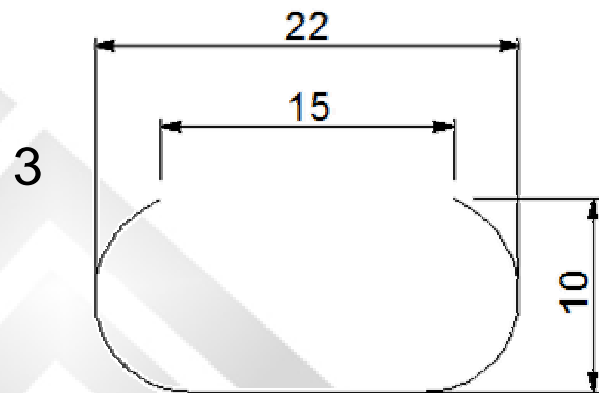

Modulo clásico
50x21x1
\$ 30.000

Centro de mesa hoja
60x19.5x12x5
\$ 100.000

Stand de moda

altura 1.60
Módulos de
40 cm x 21 cm

altura 1.50
Módulos de
50 cm x 21 cm

Modulo básico

Modulo básico

Modulo básico
Para la construcción

Dos (2) Puntos de giro
Pivotes longitudinales
** tipo bisagra

altura 1.60

Módulos de
40 cm x 21 cm

Dimensiones

Alto	1.60 cm
Largo	1.28 cm
Ancho	2.5 cm

Sección

Largo	42 cm
-------	-------

Dos (2) Puntos de giro
Pivotes longitudinales
** tipo bisagra

Modulo básico
Para la construcción

Dimensiones

Alto	1.50 cm
Largo	1.28 cm
Ancho	2.5 cm

Sección

Largo	42 cm
-------	-------

altura 1.50

Módulos de
50 cm x 21 cm

referente

Diámetro boca: 12 cm
Diámetro base: 20,5 cm
Altura: 57 cm

Contenedor Marcelina

Dimensiones

Diámetro boca: 11.5 cm
Diámetro base: 20,5 cm
Altura: 51 cm

Los patrones de tejido son los mostrados en las imágenes
Lo mas aproximados a estos